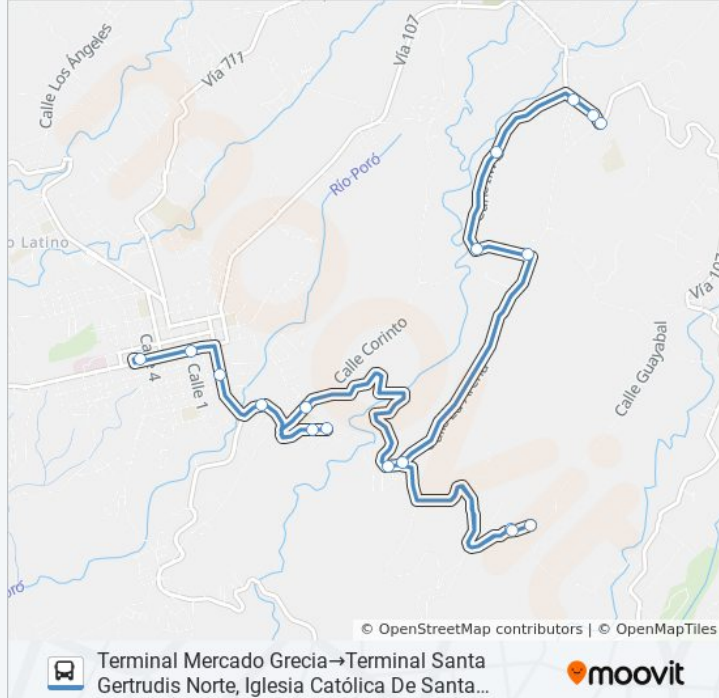

**Duración del viaje:** 20 min

**Resumen de la línea:**

Provisional

Frente Al Restaurante Cero Estrés, Santa Gertrudis Norte, Grecia

Terminal Santa Gertrudis Norte, Iglesia Católica De Santa Gertrudis Norte