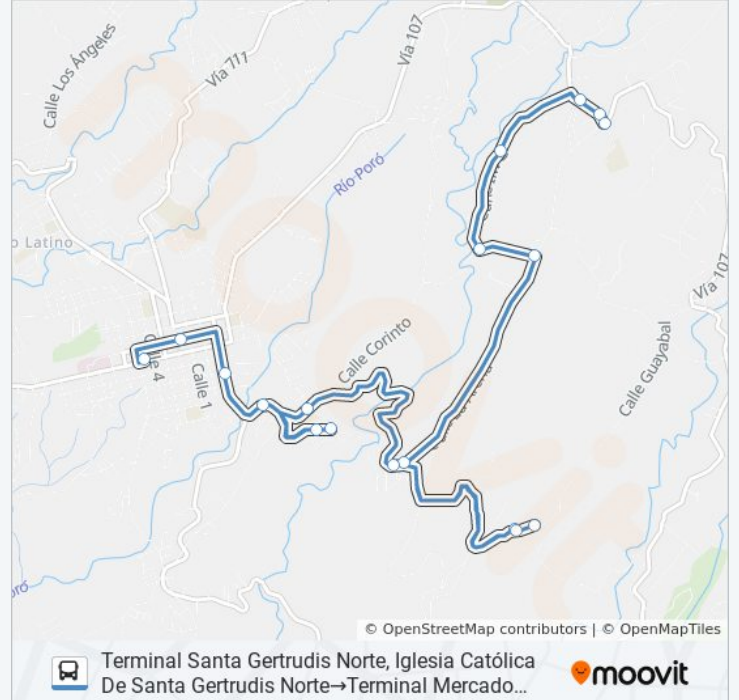

Frente A Iglesia Nuestra Señora De Las Mercedes,
Grecia

Terminal Mercado Grecia

Los horarios y mapas de la línea GRECIA - ARENA - SANTA GERTRUDIS NORTE de autobús están disponibles en un PDF en moovitapp.com. Utiliza [Moovit App](#) para ver los horarios de los autobuses en vivo, el horario del tren o el horario del metro y las indicaciones paso a paso para todo el transporte público en San José.

[Acerca de Moovit](#) · [Soluciones MaaS](#) · [Países incluidos](#) · [Comunidad de Moovitors](#)

© 2023 Moovit - Todos los derechos reservados

**Mira los tiempos de llegada
en tiempo real**