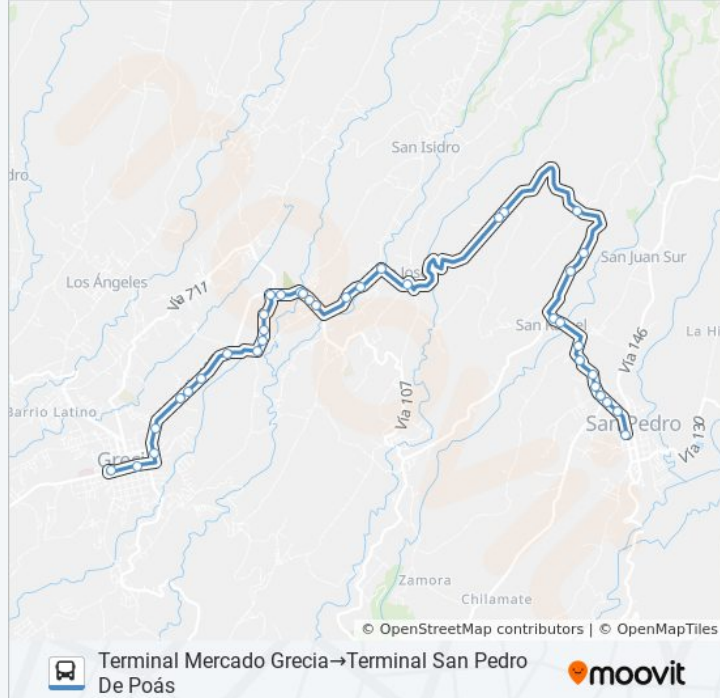

Licorera El Cruce, Coopevictoria Grecia

Provisional

Frente A Parque Infantil El Achiote, Grecia

Iglesia Católica El Achiote, Grecia

Frente A Bar & Rest. Sol Y Luna, El Achiote Grecia

Contiguo A Escuela Urbano Oviedo, San José
Grecia

Frente A Escuela Santa Rosa De Poás

Frente A Gimnasio Santa Rosa De Poás

Contiguo A Templo Católico La Guatuza, Poás

Frente A Entrada Urb. Cristo Rey, El Volcán Poás

Contiguo A Chicharronera San Rafael, El Volcán
Poás

Frente A Iglesia Católica De San Rafael De Poás

Cruce Con Calle Betulio, San Rafael De Poás

Almaco, Bajo Zamora Poás

Café El Alto, Bajo Zamora Poás

Frente A Entrada Urb. Colibrí, San Pedro De Poás

Frente A Centro Cristiano, San Pedro De Poás

Cercanías Cruce Calle De La Y, San Pedro De
Poás

Frente A Entrada Centro Diurno, San Pedro De
Poás

Cercanías A Cementerio San Pedro De Poás

Terminal San Pedro De Poás

Sentido: Terminal San Pedro De Poás, Costado Sur Parque San Pedro De Poás→Terminal Mercado Grecia

37 paradas

[VER HORARIO DE LA LÍNEA](#)

Terminal San Pedro De Poás, Costado Sur Parque
San Pedro De Poás

Cercanías A Cementerio San Pedro De Poás

Contiguo A Entrada Centro Diurno, San Pedro De
Poás

Cercanías Cruce Calle De La Y, San Pedro De
Poás

Horario de la línea GRECIA - SAN PEDRO DE POÁS POR GUATUSA de autobús

Terminal San Pedro De Poás, Costado Sur Parque
San Pedro De Poás→Terminal Mercado Grecia

Horario de ruta:

lunes	6:45 - 21:45
martes	6:45 - 21:45
miércoles	6:45 - 21:45
jueves	6:45 - 21:45
viernes	6:45 - 21:45
sábado	5:35 - 21:45
domingo	6:30 - 21:30