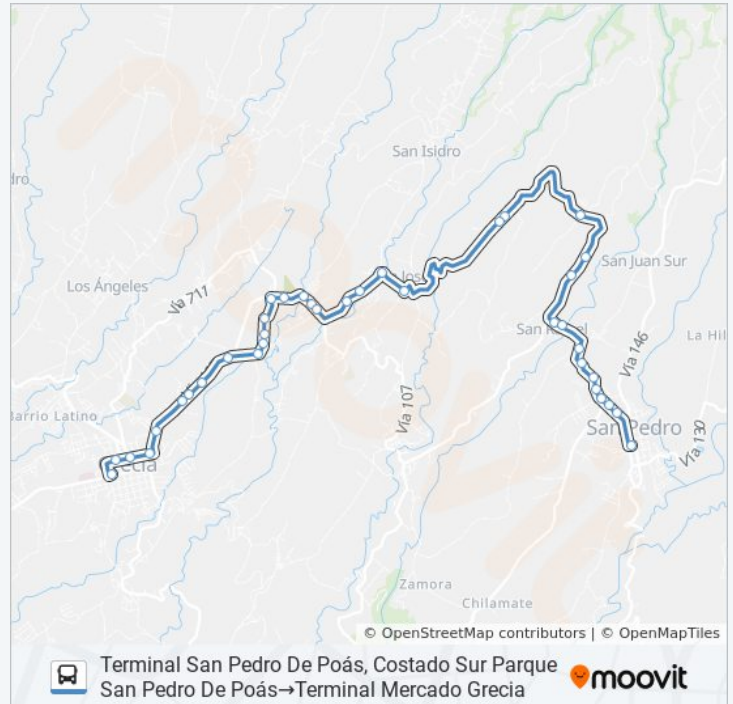

Contiguo A Entrada Urb. Colibrí, San Pedro De Poás

Frente A Café El Alto, Bajo Zamora Poás

Frente A Almaco, Bajo Zamora Poás

Cruce Con Calle Betulio, San Rafael De Poás

Iglesia Católica De San Rafael De Poás

Frente A Chicharronera San Rafael, El Volcán Poás

Contiguo A Entrada Urb. Cristo Rey, El Volcán Poás

Escuela La Guatuza, Poás

Gimnasio Santa Rosa De Poás

Escuela Santa Rosa De Poás

Frente A Escuela Urbano Oviedo, San José Grecia

Contiguo A Bar & Rest. Sol Y Luna, El Achiote Grecia

Frente A Iglesia Católica El Achiote, Grecia

Parque Infantil El Achiote, Grecia

Provisional

Frente A Licorera El Cruce, Coopevictoria Grecia

Previo A Río Rosales, Coopevictoria Grecia

Contiguo A Escuela José Peña Morúa, Coopevictoria Grecia

Iglesia De Dulce Nombre De Jesús, Coopevictoria Grecia

Provisional

1

Frente A Abastecedor Dulce Nombre, Mojón Grecia

Contiguo A Pulpería El Cruce, El Mojón Grecia

Cruce Con Calle Los Higueros, Grecia

Frente A Plantel Buses Santa Gertrudis S.A., Primavera Grecia

Frente A Universidad Latina Sede Grecia

Contiguo A Centro Educativo Abc, Primavera Grecia

Frente A Urb. Los Naranjales, La Unión Grecia

Cercanías A Escuela Eulogia Ruiz, Grecia

Información de la línea GRECIA - SAN PEDRO DE POÁS POR GUATUSA de autobús

Dirección: Terminal San Pedro De Poás, Costado Sur Parque San Pedro De Poás→Terminal Mercado Grecia

Paradas: 37

Duración del viaje: 33 min

Resumen de la línea: