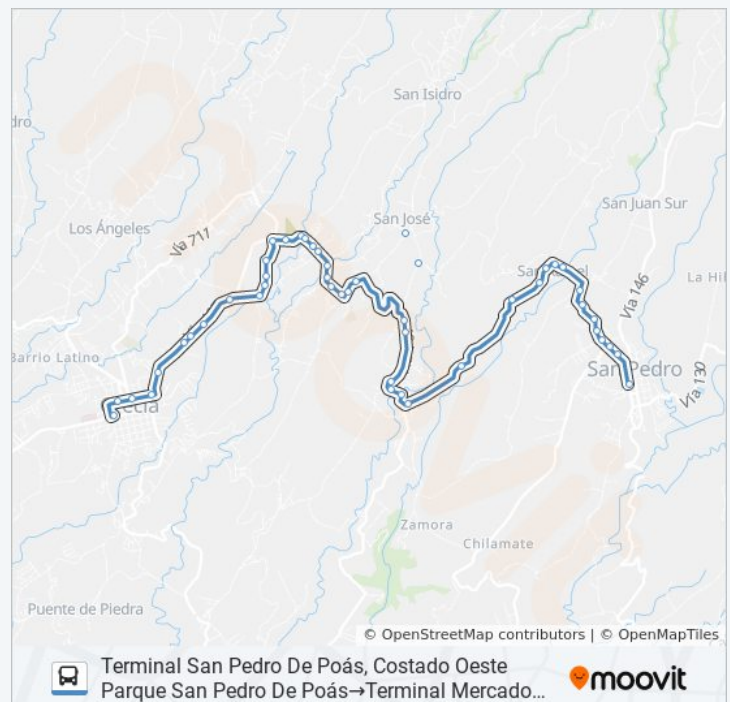

Escuela San Rafael, Cedro Grecia

Horario de la línea GRECIA - SANTA GERTRUDIS - SAN PEDRO DE POÁS de autobús

Terminal San Pedro De Poás, Costado Oeste Parque San Pedro De Poás→Terminal Mercado Grecia Horario de ruta:

lunes	04:45 - 21:00
martes	04:45 - 21:00
miércoles	04:45 - 21:00
jueves	04:45 - 21:00
viernes	04:45 - 21:00
sábado	04:45 - 21:00
domingo	07:00 - 21:00

Información de la línea GRECIA - SANTA GERTRUDIS - SAN PEDRO DE POÁS de autobús

Dirección: Terminal San Pedro De Poás, Costado Oeste Parque San Pedro De Poás→Terminal Mercado Grecia

Paradas: 47

Duración del viaje: 40 min

Resumen de la línea:

Cruce Con Calle Ratoncillal, Punta Caña Grecia