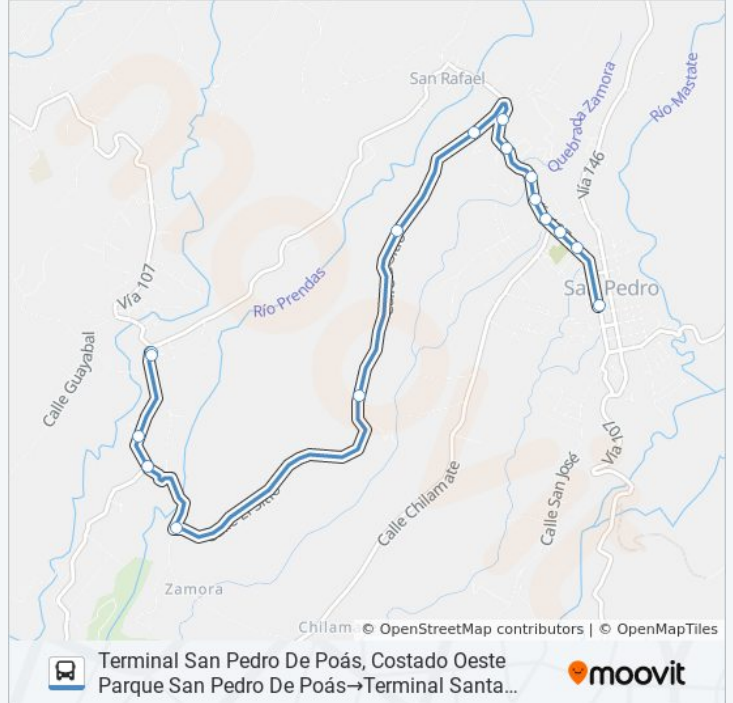

Plaza De Deportes Santa Gertrudis Sur, Grecia

Terminal Santa Gertrudis Sur, Frente A Iglesia Católica Santa Gertrudis Sur

Sentido: Terminal San Pedro De Poás, Costado Sur Parque San Pedro De Poás→Terminal Mercado Grecia

27 paradas

[VER HORARIO DE LA LÍNEA](#)

Terminal San Pedro De Poás, Costado Sur Parque San Pedro De Poás

Cercanías A Cementerio San Pedro De Poás

Contiguo A Entrada Centro Diurno, San Pedro De Poás

Cercanías Cruce Calle De La Y, San Pedro De Poás

Centro Cristiano, San Pedro De Poás

Contiguo A Entrada Urb. Colibrí, San Pedro De Poás

Frente A Café El Alto, Bajo Zamora Poás

Frente A Almaco, Bajo Zamora Poás

Frente A Pulpería Monte Rey, El Sitio Poás

Escuela El Sitio, Poás

Helechos Del Monte, El Sitio Poás

Cruce Con Calle Zamora, Grecia

Cruce Con Calle Flores, Santa Gertrudis Sur Grecia

Frente A Urb. Vista Real, Santa Gertrudis Sur Grecia

Plaza De Deportes Santa Gertrudis Sur, Grecia

Horario de la línea GRECIA - SAN PEDRO DE POÁS POR CALLE EL SITIO de autobús

Terminal San Pedro De Poás, Costado Sur Parque San Pedro De Poás→Terminal Mercado Grecia
Horario de ruta:

lunes	6:40 - 16:30
martes	6:40 - 16:30
miércoles	6:40 - 16:30
jueves	6:40 - 16:30
viernes	6:40 - 16:30
sábado	8:30 - 16:30
domingo	Sin Servicio

Información de la línea GRECIA - SAN PEDRO DE POÁS POR CALLE EL SITIO de autobús

Dirección: Terminal San Pedro De Poás, Costado Sur Parque San Pedro De Poás→Terminal Mercado Grecia

Paradas: 27

Duración del viaje: 30 min

Resumen de la línea: