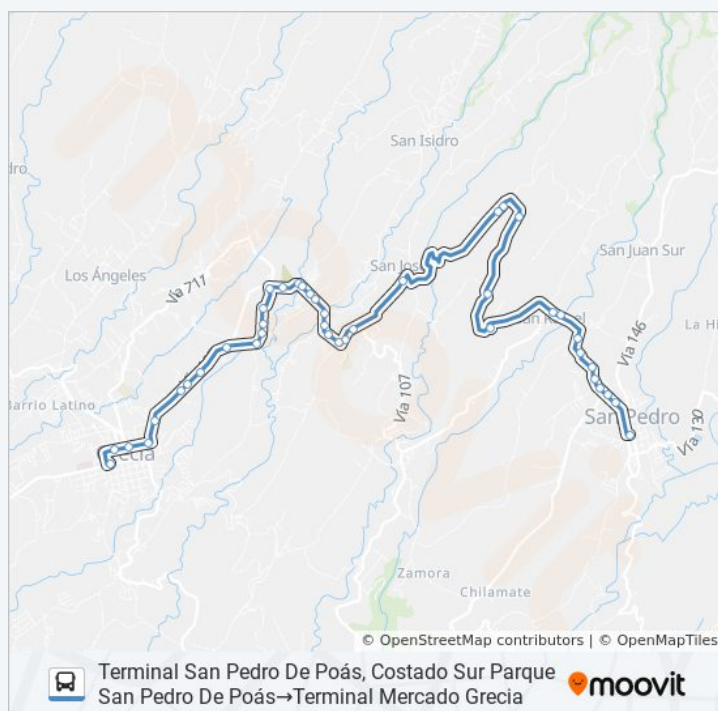

Cercanías Cruce Calle De La Y, San Pedro De Poás

Centro Cristiano, San Pedro De Poás

Contiguo A Entrada Urb. Colibrí, San Pedro De Poás

Frente A Café El Alto, Bajo Zamora Poás

Frente A Almaco, Bajo Zamora Poás

Cruce Con Calle Betulio, San Rafael De Poás

Iglesia Católica De San Rafael De Poás

Soda Tillo, Churuca Poás

Cruce Con Calle Ratoncillal, Poás

Frente A Plaza De Deportes Santa Rosa, Poás

Gimnasio Santa Rosa De Poás

Escuela Santa Rosa De Poás

Frente A Escuela Urbano Oviedo, San José Grecia

Contiguo A Escuela Carlos Manuel Rojas, Santa Gertrudis Norte Grecia

Frente A Agro Industrial Tipsa, Santa Gertrudis Norte Grecia

Frente A Iglesia Católica Santa Gertrudis Norte, Grecia

Provisional

Frente A Repuestos Arfe, Santa Gertrudis Norte Grecia

Servicentro Santa Lucía, Santa Gertrudis Norte Grecia

Provisional

Frente A Licorera El Cruce, Coopevictoria Grecia

Previo A Río Rosales, Coopevictoria Grecia

Contiguo A Balneario Victoria, Coopevictoria Grecia

Contiguo A Escuela José Peña Morúa, Coopevictoria Grecia

Iglesia De Dulce Nombre De Jesús, Coopevictoria Grecia

Provisional

jueves	5:35 - 17:15
viernes	5:35 - 17:15
sábado	6:40 - 17:15
domingo	Sin Servicio

Información de la línea GRECIA - SANTA ROSA - CHURUCA - SAN PEDRO DE POÁS de autobús

Dirección: Terminal San Pedro De Poás, Costado Sur Parque San Pedro De Poás→Terminal Mercado Grecia

Paradas: 41

Duración del viaje: 34 min

Resumen de la línea: