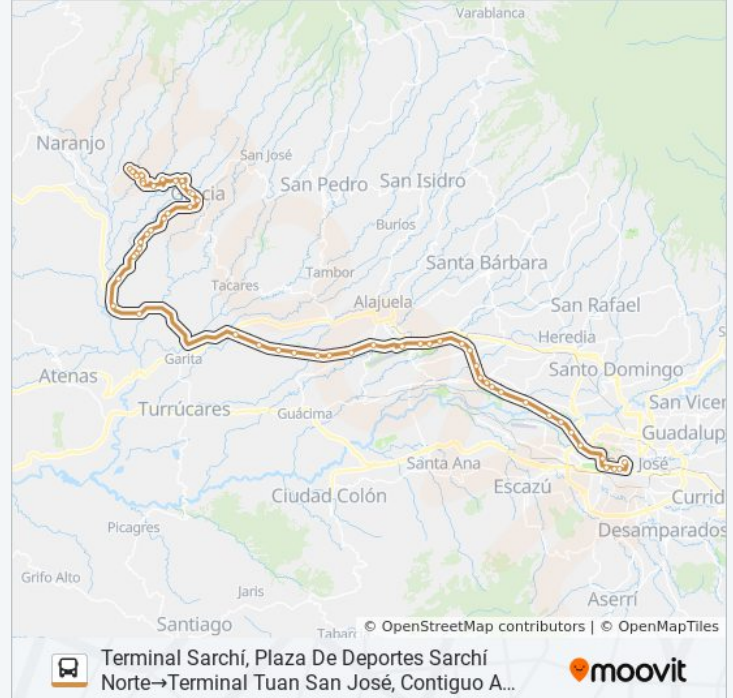

Cercanías A Zona Franca the Green Park, Autopista Bernardo Soto Alajuela

Frente A Hotel Aeropuerto, Autopista Bernardo Soto Alajuela

Montecillos, Autopista Bernardo Soto Alajuela

Intersección Villa Bonita, Autopista Bernardo Soto Alajuela

Aeropuerto Internacional Juan Santamaría, Alajuela

Frente A Mirador Aeropuerto Internacional Juan Santamaría, Autopista General Cañas Alajuela

Plaza Aeropuerto Zona Franca Saret, Autopista General Cañas Alajuela

Puente Peatonal Zona Franca Saret, Autopista General Cañas Alajuela

Tabacalera Costarricense, Autopista General Cañas Belén

Intersección Firestone Autopista General Cañas, Belén

Planta Unilever, Autopista General Cañas Belén