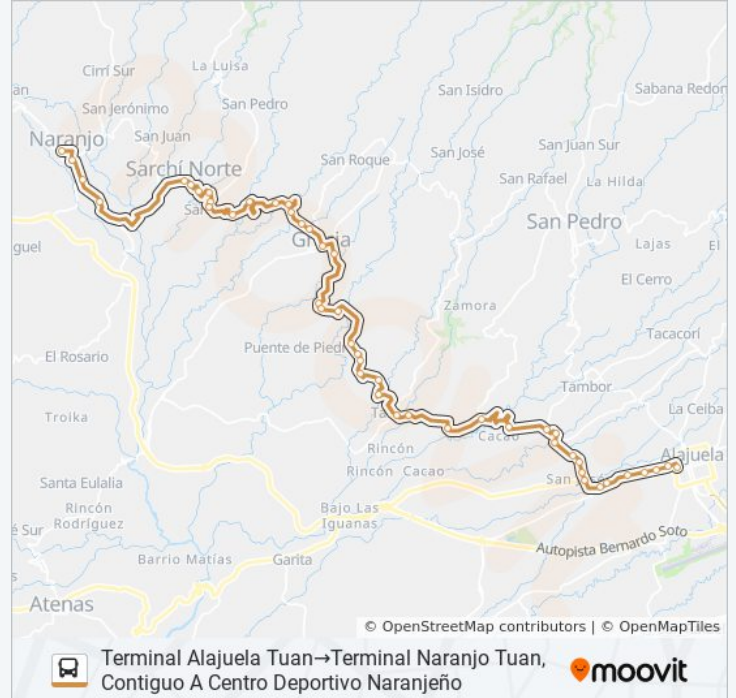

Alajuela

Frente A Chicharronera El Cacao, Cacao Alajuela

Supermercado Ofertas, Carrillos Poás

Diagonal A Bar Don José, Carrillos Bajo Poás

Antiguo Ingenio Costa Rica, Tacaes Poás

Contiguo A Iglesia Del Sagrado Corazón De Jesús, Tacaes Grecia

Pinturas Prosol, Tacaes Poás

Frente A Rest. Milanés, Bodegas Grecia

Iglesia Católica De Tacaes Norte, Grecia

Cercanías A Escuela Silvestre Rojas Murillo, Tacaes Norte Grecia

Frente A Bolas Sport Bar, Tacaes Norte Grecia

Trapiche Pilas, Grecia

Provisional

Contiguo A Tienda De Ropa Deportiva Trama, El Poró Grecia

Contiguo A Minisuper Mercado, El Poró Grecia

Contiguo A Entrada Urb. Santa Teresita, Grecia

Frente A Iglesia Nuestra Señora De Las Mercedes, Grecia

Centro Agrícola Cantonal Grecia

Frente A Plaza Grecia

Frente A Pollo A La Leña, Barrio Latino Grecia

Cruce Con Calle Brenes, Virgencita Grecia

Autorepuestos El Quijote, Grecia

Posterior A Puente Río Sarchí, Sarchí

Frente A Plaza Del Mueble, Alto Castro Sarchí

Fábrica Muebles Chaverri, Sarchí

Contiguo A Mueblería Los Alfaró, Sarchí

Frente A Repuestos Bm, Sarchí

Contiguo A Servicentro V&J, Sarchí

Agencia Bcr Sarchí Norte, Sarchí

Terminal Sarchí, Plaza De Deportes Sarchí Norte

Iglesia Católica Dulce Nombre, Naranjo