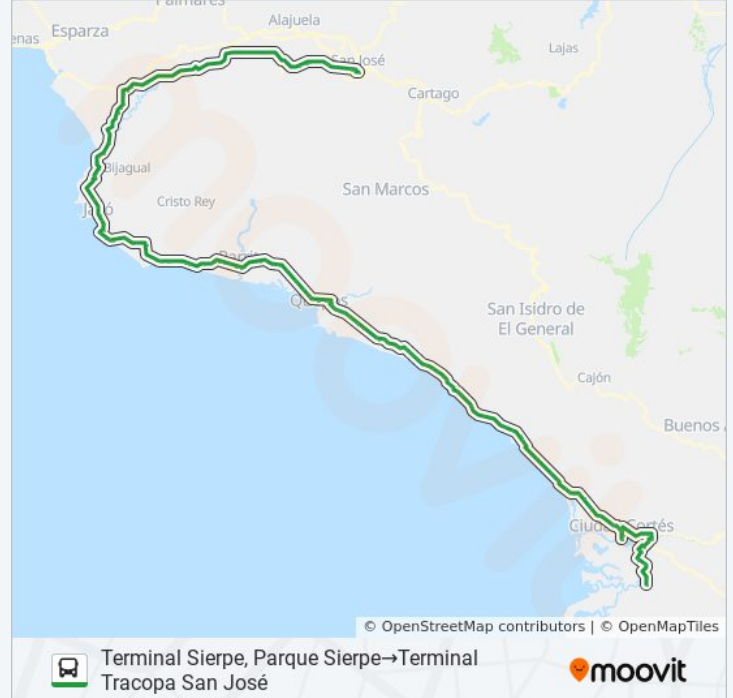

Información de la línea SAN JOSÉ - SIERPE de autobús

Dirección: Terminal Sierpe, Parque Sierpe→Terminal Tracopa San José

Paradas: 199

Duración del viaje: 426 min

Resumen de la línea:

Colono

Cercanías A Servicentro La Costanera,
Costanera Sur Osa

Frente A Super Cuatro Esquinas, Ciudad Cortes
Osa

Provisional

Diagonal A Bar El Jardín, Ciudad Cortes Osa

Frente A Liceo Del Sur, Ciudad Cortes Osa

Frente A Municipalidad De Osa, Ciudad Cortes
Osa

Diagonal A Ebais Ojo De Agua, Ciudad Cortes
Osa

Plaza De Deportes Ojo De Agua, Ciudad Cortes
Osa

Hospital Tomás Casas Casajús, Ciudad Cortes
Osa

Provisional

Contiguo A Escuela San Buenaventura,
Costanera Sur Osa

Provisional

Frente A Entrada A Coopemangle, Costanera Sur
Osa

Provisional

Frente A Plaza De Deportes Coronado,
Costanera Sur Osa

Frente A Taller Centro De Amigos Coronado,
Costanera Sur Osa

Posterior A Puente Río Punta Mala, Costanera
Sur Osa

Frente A Entrada A Punta Mala, Costanera Sur
Osa