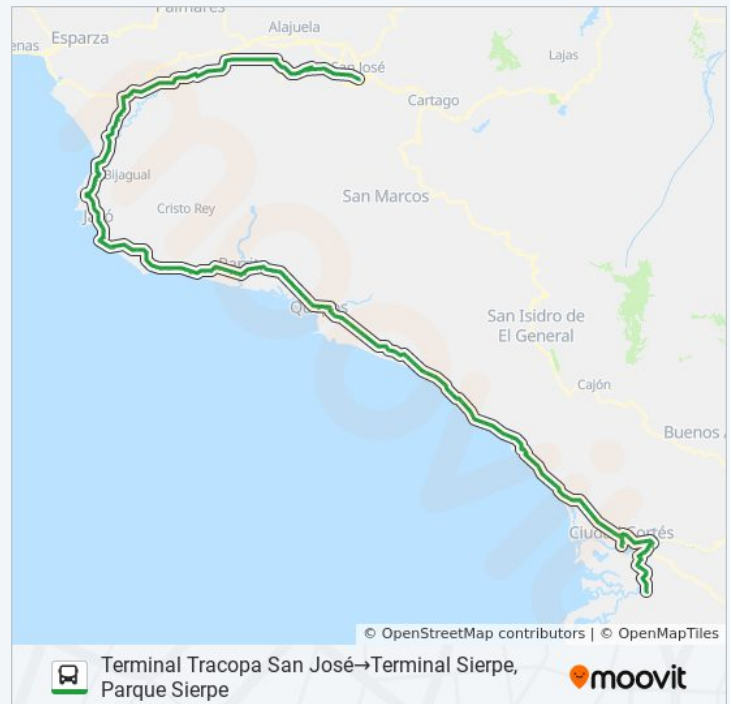

Frente A Hospital Cima Escazú, Autopista
Próspero Fernández Escazú

Frente A Multiplaza Escazú, Autopista Próspero
Fernández Escazú

Puente Peatonal Pozos, Autopista Próspero
Fernández Santa Ana

Hospital Clínica Bíblica, Autopista Próspero
Fernández Santa Ana

Contiguo A Entrada Oficentro Forum 1, Santa
Ana

Previo A Puente Río Oro, Autopista Próspero
Fernández Santa Ana

Campo Ferial Orotina, Autopista José Castro
Madriz Orotina

Previo A Puente Quebrada Aguacate, Autopista
José Castro Madriz Orotina

Campo Ferial Coyolar, Autopista José Castro
Madriz Orotina

Previo A Estación De Cobro Pozón, Autopista
José Castro Madriz Orotina

Contiguo A Rest. Antigua Hacienda, Costanera
Sur Orotina

Provisional

Contiguo A Rest. Rancho De Billo, Costanera Sur
Orotina

Frente A Rest. La Puesta De Sol, Costanera Sur
Orotina

Frente A Rest. Nidia, Costanera Sur Orotina

Contiguo A Minisuper Vindas, Costanera Sur
Orotina

Contiguo A Entrada Resid. Lagunillas, Costanera
Sur Orotina

Frente A Bar & Rest. La Vasija, Costanera Sur
Garabito

Previo A Puente Río Tárcoles, Costanera Sur
Garabito

Frente A Entrada Parque Nacional Carara,
Costanera Sur Garabito

domingo

8:30

Información de la línea SAN JOSÉ - SIERPE de autobús

Dirección: Terminal Tracopa San José→Terminal
Sierpe, Parque Sierpe

Paradas: 201

Duración del viaje: 415 min

Resumen de la línea: