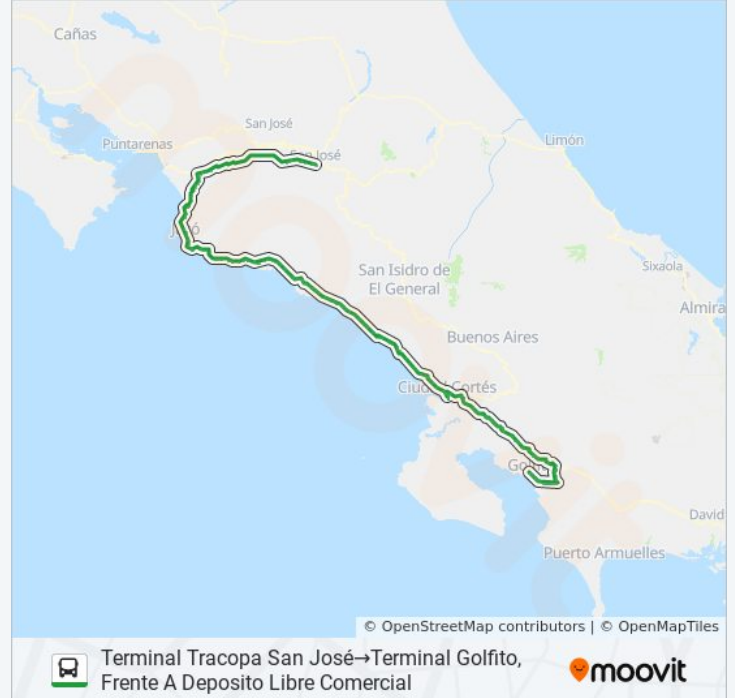

Playa La Pita, Costanera Sur Garabito

Intersección Entrada Quebrada Ganado, Costanera Sur Garabito

Frente A Super Daniela, Quebrada Ganado Garabito

Contiguo A Hotel & Club Punta Leona, Costanera

Sur Garabito