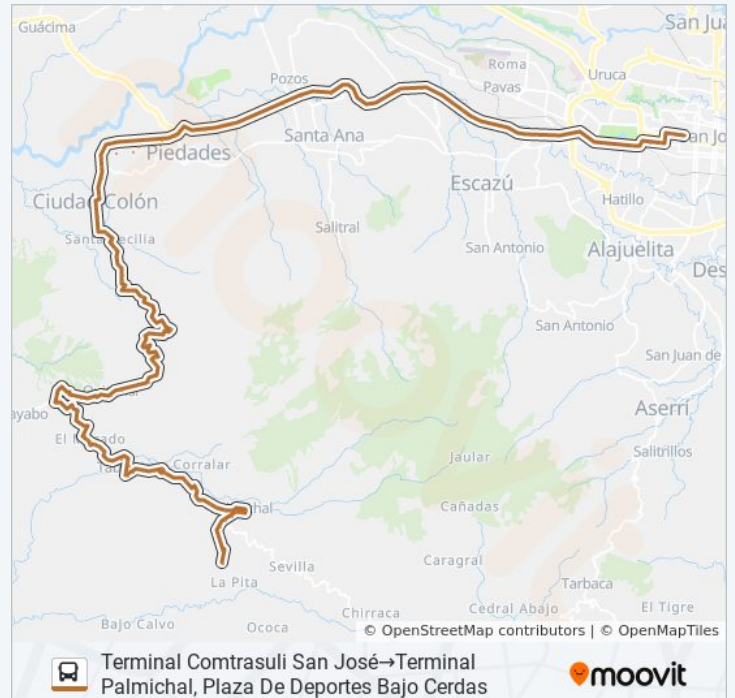

Frente A Hospital Cima Escazú, Autopista Próspero Fernández Escazú

Frente A Multiplaza Escazú, Autopista Próspero Fernández Escazú

Construplaza Guachipelín, Escazú

Puente Peatonal Pozos, Autopista Próspero Fernández Santa Ana

Hospital Clínica Bíblica, Autopista Próspero Fernández Santa Ana

Oficentro Forum I, Autopista Próspero Fernández Santa Ana

Previo A Puente Río Oro, Autopista Próspero Fernández Santa Ana

Mueblería Ashley Homestore, Autopista Próspero Fernández Santa Ana

Cruce Piedades, Radial Colón Santa Ana

Polideportivo De Brasil, Radial Colón Santa Ana

Cond Parques Del Sol

Frente A Entrada Cond. Altana, Brasil Santa Ana

Frente A Escuela De Brasil, Mora

Frente A Super San Pedro, Brasil De Mora

Cruce Con Calle Guadamuz, Brasil Mora

Centro Diurno De Ancianos Brasil, Radial Colón Mora

Frente A Ferreteria Grupo Santa Barbara, Radial Colón Mora

Rest. Típico Sabor A Pueblo, Radial Colón Mora

Vivero Jardines Modernos, Radial Colón Mora

Contiguo A Floristería Jardines Verdes, Ciudad Colón Mora

Parque Juan Rafael Mora, Ciudad Colon Mora

Provisional

Cercanías A Pulpería Chepe Monge, Ciudad Colón Mora

Abastecedor Fiorella. Valla Vial Luego De Un Cruce En "Y"

Información de la línea SAN JOSÉ - PALMICHAL de autobús

Dirección: Terminal Comtrasuli San José→Terminal Palmichal, Plaza De Deportes Bajo Cerdas

Paradas: 94

Duración del viaje: 92 min

Resumen de la línea: