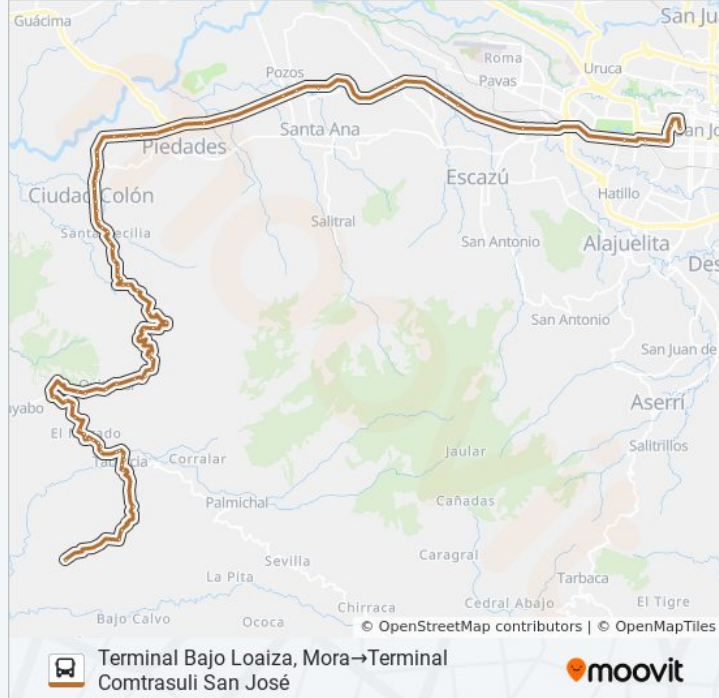

Provisional

Iglesia Católica De El Morado, Mora

Provisional

Provisional

Provisional

Cercanías Cruce De Tabarcía, Mora

Provisional

Contiguo A Iglesia Católica De Quitirrisi, Mora

Frente A Antigua Pulperia La Cadena, Quitirrisi Mora

Frente A Gimnasio De Quitirrisi, Mora

Cruce Con Calle Quitirrisi, Mora

Cruce Con Calle San Juan, Mora

Frente A Artesania Huetar, San Juan Mora

Provisional

Provisional

Provisional

Provisional

Cruce Con Calle Bajo La Cruz, Mora

Provisional

Cruce Con Calle Quebrada Honda, Mora

Cruce Con Calle Los Tanques, Mora

Provisional

Frente A Terminal Comtrasuli Ciudad Colón, Mora

Provisional

Provisional

Provisional

Cercanías A Oficinas Mag, San Bosco Mora

Provisional

Frente A Santuario De La Virgen María, Barrio Piñal Mora

Contiguo A Venta De Autos Estrella Del Sur, Ciudad Colón Mora

Frente A Taller Pilo, Ciudad Colón Mora