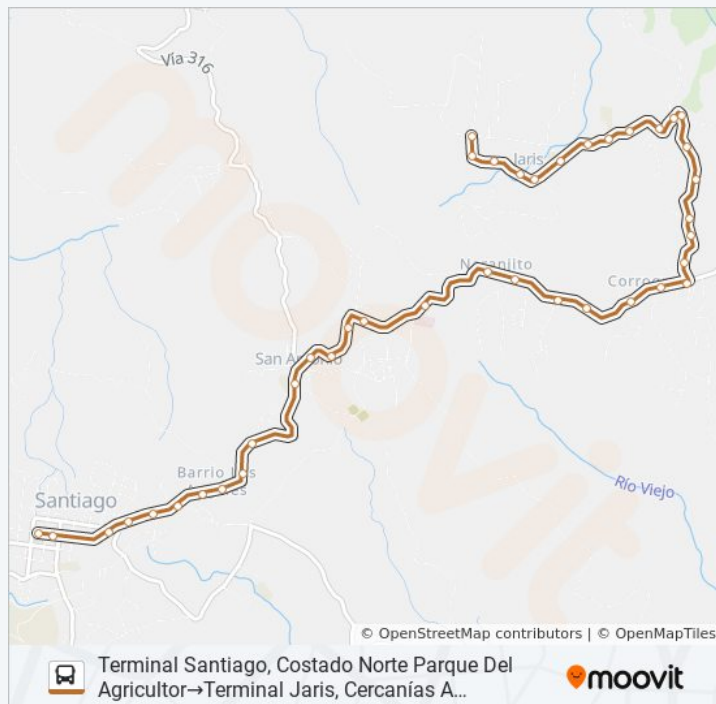

Puriscal

Provisional

Oficina Regional Tribunal Supremo De Elecciones Santiago, Puriscal

Cercanías A Taller Mecánico Quirós, Santiago Puriscal

Provisional

Frente A Pollo A La Leña El Oasis, San Antonio Puriscal

Frente A Super Los Jaulares, San Antonio Puriscal

Frente A Guardería Y Prekinder Mariely, San Antonio Puriscal

Contiguo A Centro De Jardines Exorna, San Antonio Puriscal

Contiguo A Taller De Motos Charly, María Auxiliadora Puriscal

Frente A Entrada Barrio María Auxiliadora, Puriscal

Cercanías Al Cais Puriscal

Provisional

Frente A Abastecedor El Naranjito, Mora

Frente A Minisuper Y Licorera La Familia, Naranjito Mora

Cementerio De La Fila, Mora

Cruce Con Calle Solórsano, La Fila Mora

Frente A Pulpería Chiqui, La Fila Mora

Frente A Minisuper La Unión, La Fila Mora

Cercanías A Taller Automotriz C-Tres, La Fila Mora

Provisional

Tienda La Trinidad, La Fila Mora

Contiguo A Rancho Yebelita, Jaris Mora

Provisional

Cruce Con Calle Agüero, Jaris Mora

Provisional

Provisional

Provisional

Información de la línea SANTIAGO PURISCAL - JARIS de autobús

Dirección: Terminal Santiago, Costado Norte Parque Del Agricultor→Terminal Jaris, Cercanías A Abastecedor Doña Ema

Paradas: 40

Duración del viaje: 24 min

Resumen de la línea: