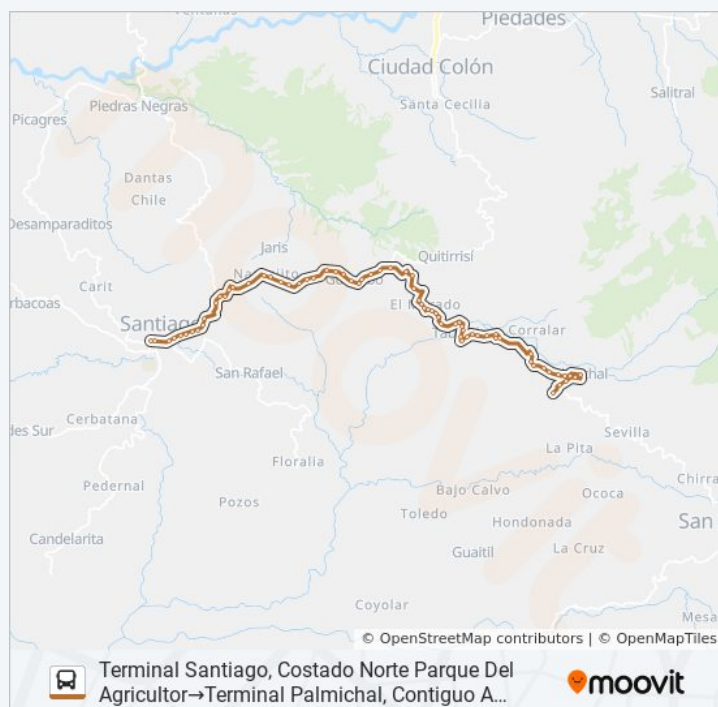

Contiguo A Clínica Santiago, Puriscal

Contiguo A Abastecedor Popular, Santiago Puriscal

Provisional

Oficina Regional Tribunal Supremo De Elecciones Santiago, Puriscal

Cercanías A Taller Mecánico Quirós, Santiago Puriscal

Provisional

Frente A Pollo A La Leña El Oasis, San Antonio Puriscal

Frente A Super Los Jaulares, San Antonio Puriscal

Frente A Guardería Y Prekinder Mariely, San Antonio Puriscal

Contiguo A Centro De Jardines Exorna, San Antonio Puriscal

Contiguo A Taller De Motos Charly, María Auxiliadora Puriscal

Frente A Entrada Barrio María Auxiliadora, Puriscal

Cercanías Al Cais Puriscal

Provisional

Frente A Abastecedor El Naranjito, Mora

Frente A Minisuper Y Licorera La Familia, Naranjito Mora

Cementerio De La Fila, Mora

Cruce Con Calle Solórsano, La Fila Mora

Frente A Pulpería Chiqui, La Fila Mora

Frente A Minisuper La Unión, La Fila Mora

Provisional

Terminal Santiago, Costado Norte Parque Del Agricultor→Terminal Palmichal, Contiguo A Licorera Santa Fé Horario de ruta:

lunes	7:00 - 17:00
martes	7:00 - 17:00
miércoles	7:00 - 17:00
jueves	7:00 - 17:00
viernes	7:00 - 17:00
sábado	7:00 - 17:30
domingo	10:00 - 15:30

Información de la línea SANTIAGO PURISCAL - PALMICHAL de autobús

Dirección: Terminal Santiago, Costado Norte Parque Del Agricultor→Terminal Palmichal, Contiguo A Licorera Santa Fé

Paradas: 69

Duración del viaje: 52 min

Resumen de la línea:

Terminal Santiago, Costado Norte Parque Del Agricultor→Terminal Palmichal, Contiguo A...