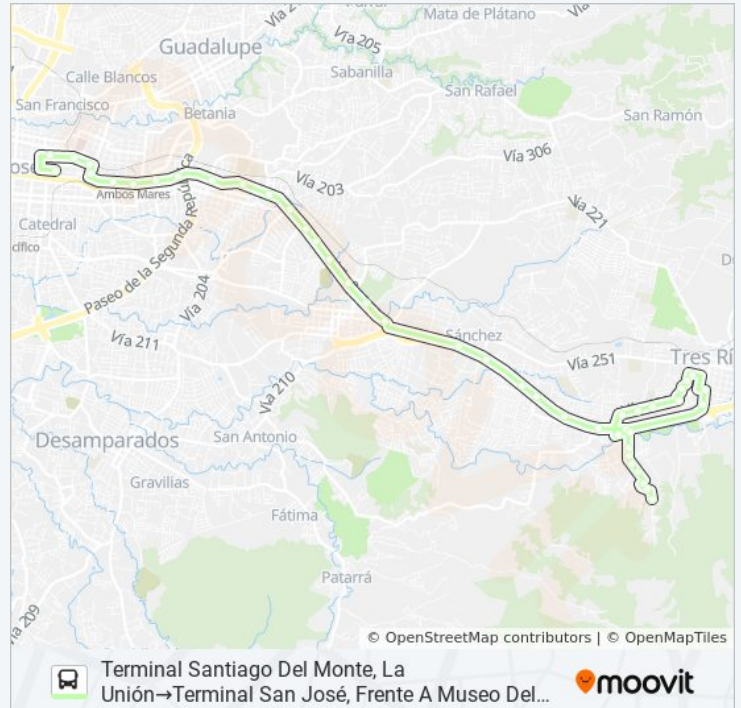

Estación Atlántico, San José

Costado Norte Parque Nacional, San José

Antigua Fábrica De Licores, Paseo De Las Damas San José

Terminal San José, Frente A Museo Del Jade Y Cultura Precolombina

Los horarios y mapas de la línea SAN JOSÉ - TRES RÍOS - SANTIAGO DEL MONTE de autobús están disponibles en un PDF en moovitapp.com. Utiliza [Moovit App](#) para ver los horarios de los autobuses en vivo, el horario del tren o el horario del metro y las indicaciones paso a paso para todo el transporte público en San José.