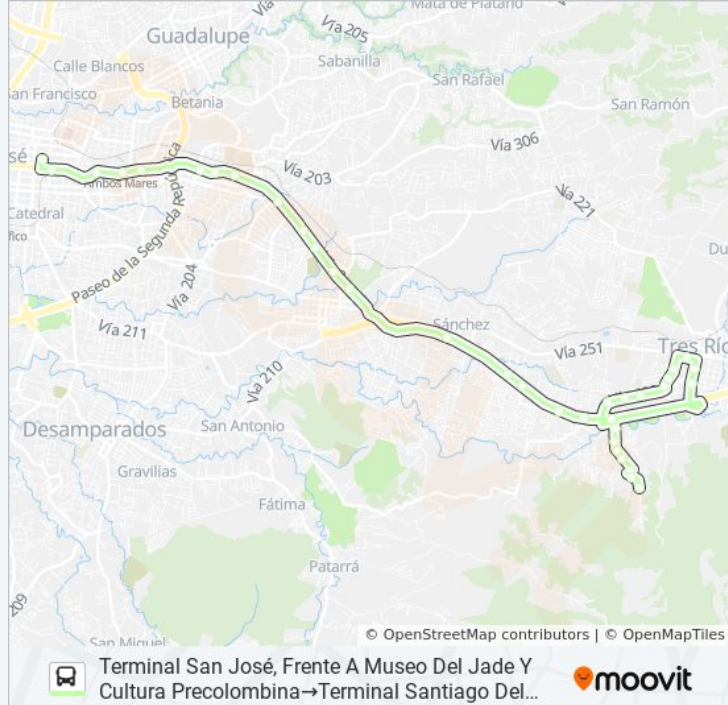

Puente Peatonal Terramall, Autopista Florencio Del Castillo La Unión

Soda El Yodito, Tres Ríos La Unión

Contiguo A Autolavado Melpa, Tres Ríos La Unión

Costado Posterior Más X Menos Tres Ríos, La Unión

Contiguo A Defensoría Pública Tres Ríos, La Unión

Frente A Escuela Municipal De Musica Tres Ríos, La Unión

Salida Urb. La Carpintera, Tres Ríos La Unión

Colegio Técnico Profesional Mario Quirós, Tres Ríos La Unión

Frente A Terramall Tres Ríos, La Unión

Frente A Farmacia San Diego, La Unión

Frente A Supermercado Más Y Más, San Diego La Unión

Soda Y Heladeria Delifruit, San Diego La Unión

Fábrica De Cajetas Sanabria, Santiago Del Monte La Unión

Cercanías A Farmacia El Monte, Santiago Del Monte La Unión

Panadería Y Bazar Santiago Del Monte, La Unión

Contiguo A Ebais Santiago Del Monte, La Unión

Terminal Santiago Del Monte, La Unión

Sentido: Terminal Santiago Del Monte, La Unión→Terminal San José, Frente A Museo Del Jade Y Cultura Precolombina

44 paradas

[VER HORARIO DE LA LÍNEA](#)

Terminal Santiago Del Monte, La Unión

Contiguo A Escuela Santiago Del Monte, La Unión

Frente Panadería Santiago Del Monte, La Unión

Frente A Farmacia El Monte, Santiago Del Monte La Unión

Contiguo A Supermercado Chino, Urb. Florencia La Unión

Depósito De Materiales, San Diego La Unión

Industrias Café Dorado, San Diego La Unión

Contiguo A Puente Peatonal Terramall, La Unión

Contiguo A Paso A Desnivel San Diego, La Unión

Horario de la línea SAN JOSÉ - TRES RÍOS - SANTIAGO DEL MONTE de autobús

Terminal Santiago Del Monte, La Unión→Terminal San José, Frente A Museo Del Jade Y Cultura Precolombina
Horario de ruta:

lunes	4:35 - 21:30
martes	4:35 - 21:30
miércoles	4:35 - 21:30
jueves	4:35 - 21:30
viernes	4:35 - 21:30
sábado	4:35 - 21:30
domingo	4:50 - 21:30

Información de la línea SAN JOSÉ - TRES RÍOS - SANTIAGO DEL MONTE de autobús

Dirección: Terminal Santiago Del Monte, La Unión→Terminal San José, Frente A Museo Del Jade Y