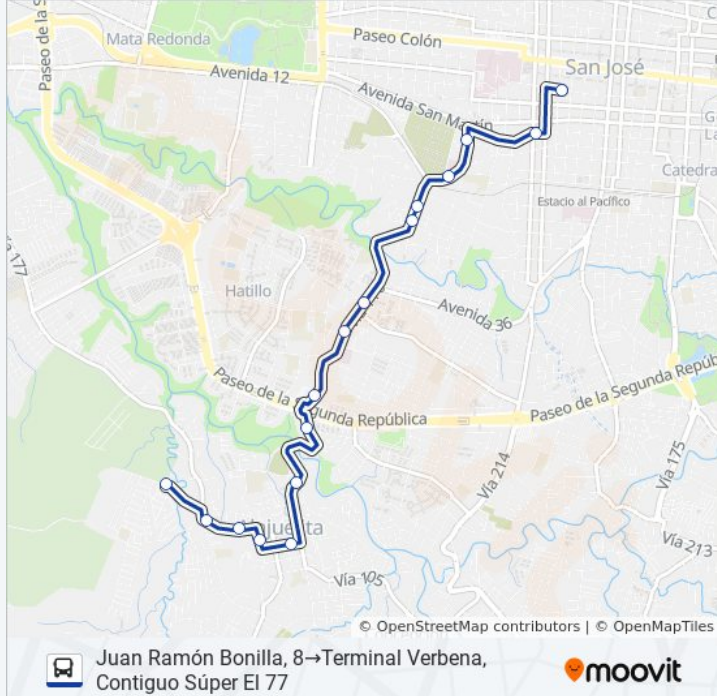

**Horario de la línea SAN JOSÉ - ALAJUELITA -
VERBENA de autobús**

Juan Ramón Bonilla, 8→Terminal Verbena,
Contiguo Súper El 77 Horario de ruta:

lunes	8:00 - 19:00
martes	8:00 - 19:00
miércoles	8:00 - 19:00
jueves	8:00 - 19:00
viernes	8:00 - 19:00
sábado	8:00 - 19:00
domingo	8:00 - 19:00

**Información de la línea SAN JOSÉ - ALAJUELITA
- VERBENA de autobús**

Dirección: Juan Ramón Bonilla, 8→Terminal
Verbena, Contiguo Súper El 77

Paradas: 16

Duración del viaje: 17 min

Resumen de la línea:

Cercanías Maxi Palí Alajuelita

Rest. Comida China Long Teng, San Felipe Alajuelita

Terminal Verbena, Contiguo Súper El 77

Sentido: Terminal Verbena, Contiguo Súper El 77→Juan Ramón Bonilla, 8

23 paradas

[VER HORARIO DE LA LÍNEA](#)

Terminal Verbena, Contiguo Súper El 77

Provisional

Parque La Verbena, Alajuelita

Frente A Escuela Tejarcillos, Alajuelita

Frente A Ebais Tejarcillos

Frente A Entrada Barrio Joaquín Garcia Monge, Tejarcillos Alajuelita

Previo A Puente Río Alajuelita, Tejarcillos Alajuelita