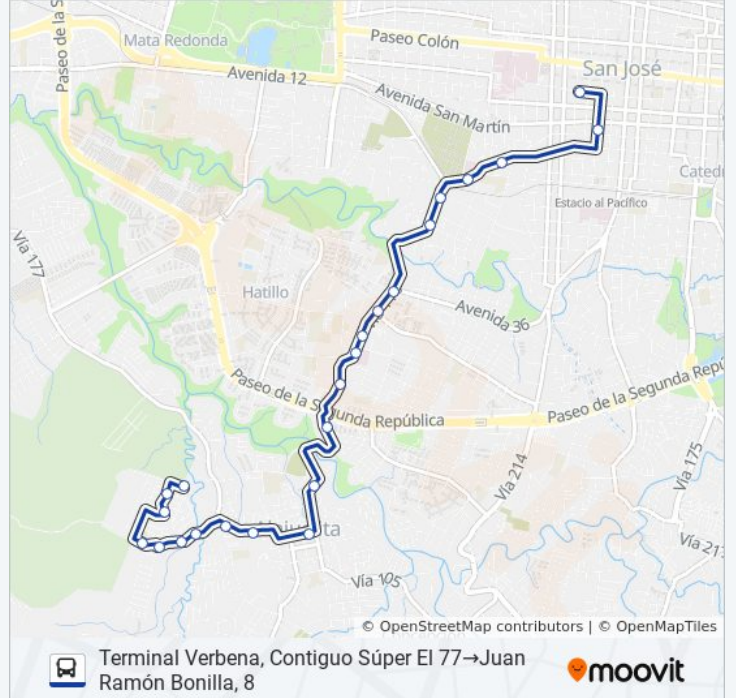

José

Diagonal A Mueblería Hatillo, Hatillo Centro San José

Palí Barrio Cuba, San José

Frente A Tienda Leonisa, Barrio Cuba San José

Industrias Grupo Numar, Barrio Cuba San José

Contiguo A Muflas Makin, Bolívar San José

Costado Oeste Escuela Porfirio Brenes, Dolorosa San José

Juan Ramón Bonilla, 8

Los horarios y mapas de la línea SAN JOSÉ - ALAJUELITA - VERBENA de autobús están disponibles en un PDF en moovitapp.com. Utiliza [Moovit App](#) para ver los horarios de los autobuses en vivo, el horario del tren o el horario del metro y las indicaciones paso a paso para todo el transporte público en San José.

[Acerca de Moovit](#) • [Soluciones MaaS](#) • [Países incluidos](#) • [Comunidad de Moovitors](#)

© 2023 Moovit - Todos los derechos reservados

Mira los tiempos de llegada en tiempo real