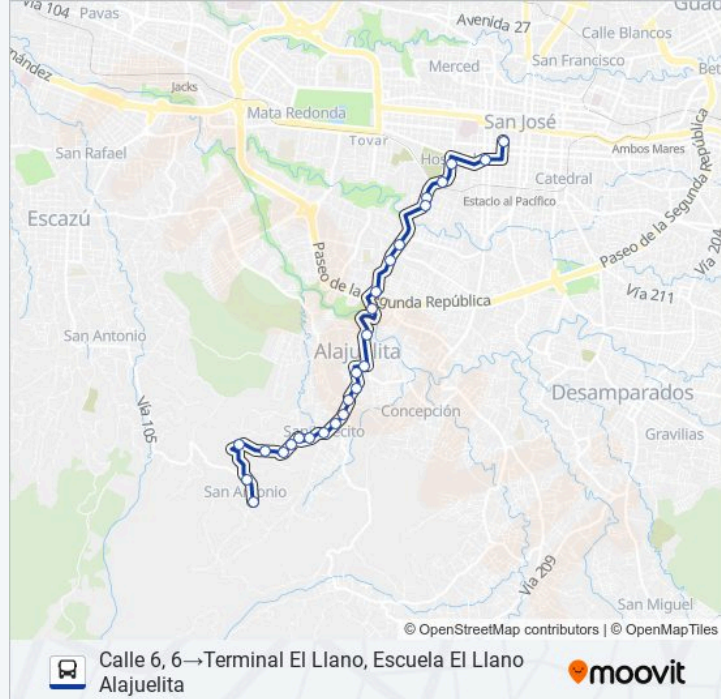

**Información de la línea SAN JOSÉ - ALAJUELITA- EL LLANO de autobús**

**Dirección:** Calle 6, 6→Terminal El Llano, Escuela El Llano Alajuelita

**Paradas:** 26

**Duración del viaje:** 20 min

**Resumen de la línea:**

Convento, El Alto Alajuelita

Provisional

Cruce Con Calle Vieja, Alajuelita

Provisional

Provisional

Contiguo A Pulpería La Violeta, El Llano Alajuelita

Terminal El Llano, Escuela El Llano Alajuelita

**Sentido: Terminal El Llano, Escuela El Llano Alajuelita→Calle 6, 6**

30 paradas

[VER HORARIO DE LA LÍNEA](#)

Terminal El Llano, Escuela El Llano Alajuelita

Rest. Mirador San José, El Llano Alajuelita

Provisional

Provisional

Provisional

Cruce Con Calle Vieja, Alajuelita

Cercanías Estadio Municipal Alajuelita

Contiguo A Motorepuestos Trejos, Alajuelita

Costado Norte Parque De Alajuelita

Frente A Escuela Santa Rita, Alajuelita

Frente A Antiguo Rancho Guanacaste, Colonia 15 De Setiembre San José