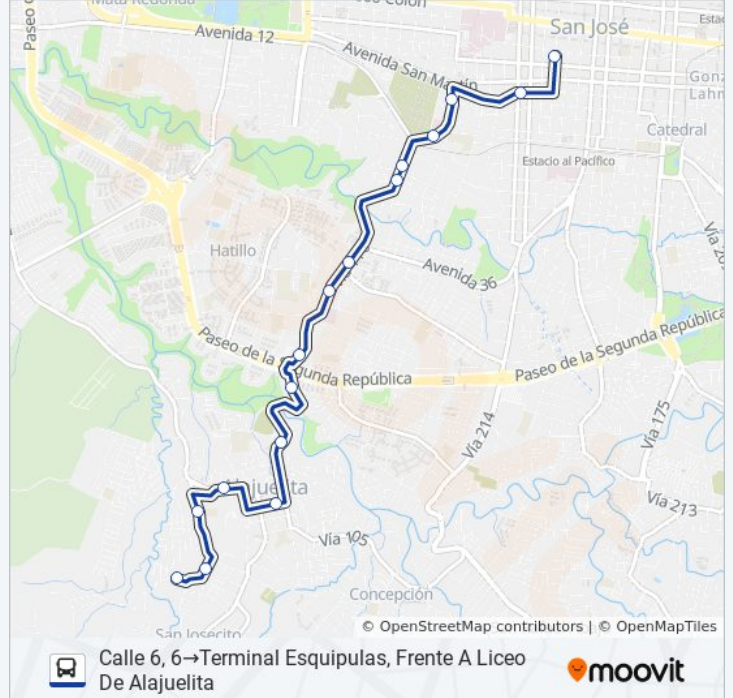

Horario de la línea SAN JOSÉ - ALAJUELITA - GERANIOS de autobús

Calle 6, 6→Terminal Esquipulas, Frente A Liceo De Alajuelita Horario de ruta:

lunes	6:00 - 20:00
martes	6:00 - 20:00
miércoles	6:00 - 20:00
jueves	6:00 - 20:00
viernes	6:00 - 20:00
sábado	6:05 - 19:05
domingo	6:05 - 19:05

Información de la línea SAN JOSÉ - ALAJUELITA - GERANIOS de autobús

Dirección: Calle 6, 6→Terminal Esquipulas, Frente A Liceo De Alajuelita

Paradas: 16

Duración del viaje: 18 min

Resumen de la línea:

Frente A Escuela San Felipe, Alajuelita

Cercanías Oficinas Pani Esquipulas, Alajuelita

Terminal Esquipulas, Frente A Liceo De Alajuelita

Sentido: Terminal Esquipulas, Frente A Liceo De Alajuelita→Calle 6, 6

20 paradas

[VER HORARIO DE LA LÍNEA](#)

Terminal Esquipulas, Frente A Liceo De Alajuelita

Contiguo A Parqucito Urb. Esquipulas 2, San Felipe Alajuelita

Provisional

Frente A Urb. Los Geranios, San Felipe Alajuelita

Contiguo A Escuela San Felipe

Contiguo A Maxi Palí Alajuelita