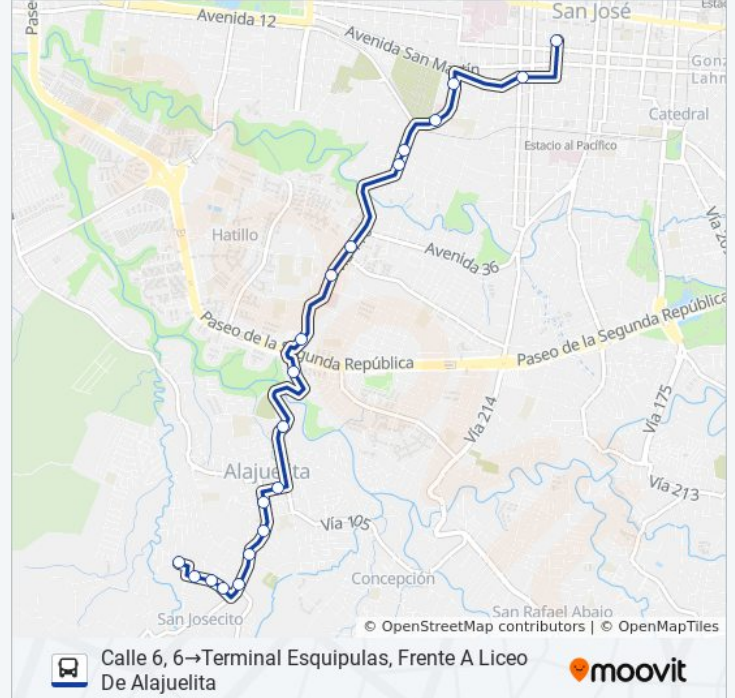

### Información de la línea SAN JOSÉ - ALAJUELITA - ESQUIPULAS de autobús

**Dirección:** Calle 6, 6→Terminal Esquipulas, Frente A Liceo De Alajuelita

**Paradas:** 20

**Duración del viaje:** 18 min

**Resumen de la línea:**

Cercanías Estadio Municipal Alajuelita

Gimnasio Gym Evolution, Alajuelita

Diagonal A Depósito San Josesito, Alajuelita

Tanques Aya San Josesito, Alajuelita

Contiguo A Entrada Cond. Avem, San Josesito Alajuelita

Contiguo A Soda El Jefe, San Josesito Alajuelita

Terminal Esquipulas, Frente A Liceo De Alajuelita

**Sentido: Terminal Esquipulas, Frente A Liceo De Alajuelita→Calle 6, 6**

21 paradas

[VER HORARIO DE LA LÍNEA](#)

Terminal Esquipulas, Frente A Liceo De Alajuelita

Contiguo A Parqucito Urb. Esquipulas 2, San Felipe Alajuelita

Provisional

Frente A Urb. Los Geranios, San Felipe Alajuelita

Contiguo A Escuela San Felipe

Frente A Rest. Comida China Long Teng, San Felipe Alajuelita