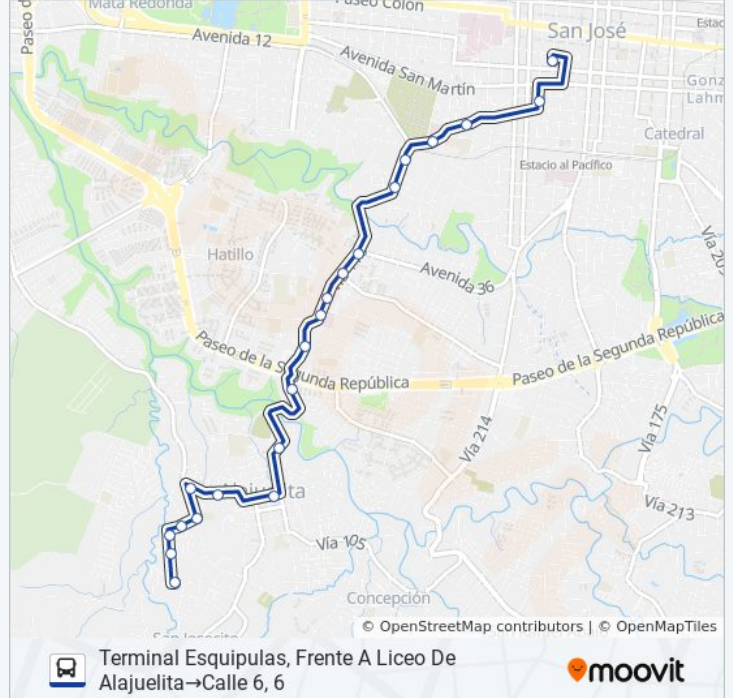

Terminal Esquipulas, Frente A Liceo De Alajuelita→Calle 6, 6 Horario de ruta:

lunes	4:00 - 20:00
martes	4:00 - 20:00
miércoles	4:00 - 20:00
jueves	4:00 - 20:00
viernes	4:00 - 20:00
sábado	4:55 - 18:35
domingo	4:55 - 18:35

**Información de la línea SAN JOSÉ - ALAJUELITA - ESQUIPULAS de autobús**

**Dirección:** Terminal Esquipulas, Frente A Liceo De Alajuelita→Calle 6, 6

**Paradas:** 21

**Duración del viaje:** 16 min

**Resumen de la línea:**

Palí Barrio Cuba, San José

Frente A Tienda Leonisa, Barrio Cuba San José

Industrias Grupo Numar, Barrio Cuba San José

Contiguo A Muflas Makin, Bolívar San José

Costado Oeste Primera Iglesia Bautista De San José, Ángeles San José

Calle 6, 6

Los horarios y mapas de la línea SAN JOSÉ - ALAJUELITA - ESQUIPULAS de autobús están disponibles en un PDF en [moovitapp.com](https://moovitapp.com). Utiliza [Moovit App](#) para ver los horarios de los autobuses en vivo, el horario del tren o el horario del metro y las indicaciones paso a paso para todo el transporte público en San José.