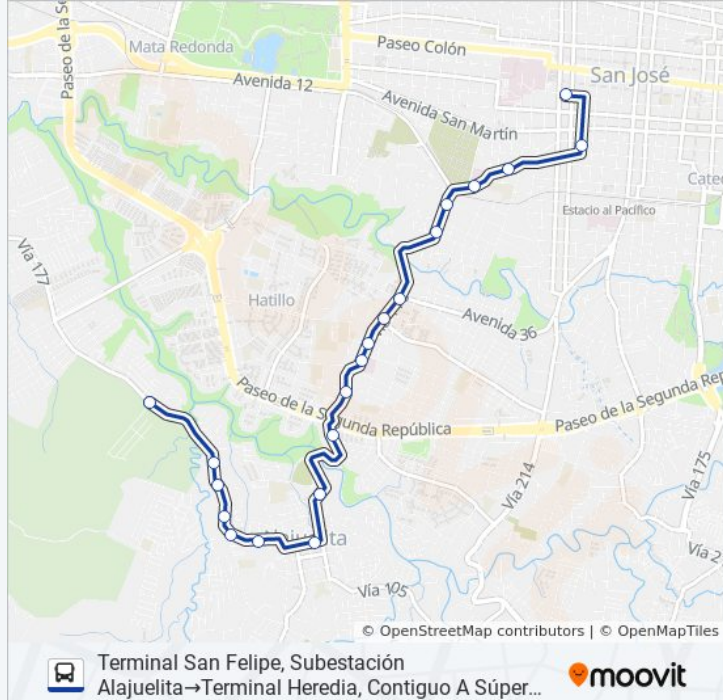

Dirección: Terminal San Felipe, Subestación Alajuelita→Terminal Heredia, Contiguo A Súper Fácil

Paradas: 20

Duración del viaje: 16 min

Resumen de la línea:

Terminal San Felipe, Subestación Alajuelita
 Taller De Arte Grama, San Felipe Alajuelita
 Abastecedor La Tranca, San Felipe Alajuelita
 Frente A Iglesia Católica De San Felipe, Alajuelita
 Frente A Rest. Comida China Long Teng, San Felipe Alajuelita
 Contiguo A Maxi Palí Alajuelita
 Costado Norte Parque De Alajuelita
 Frente A Escuela Santa Rita, Alajuelita
 Frente A Antiguo Rancho Guanacaste, Colonia 15 De Setiembre San José
 Frente A Plaza América, Hatillo Centro San José
 Clínica Solón Núñez, Hatillo Centro San José
 Sykes Hatillo Centro, San José
 Contiguo A Rest. Pupa'S, Hatillo Centro San José
 Diagonal A Mueblería Hatillo, Hatillo Centro San José
 Palí Barrio Cuba, San José
 Frente A Tienda Leonisa, Barrio Cuba San José
 Industrias Grupo Numar, Barrio Cuba San José
 Contiguo A Muflas Makin, Bolívar San José

Costado Oeste Primera Iglesia Bautista De San José,
Ángeles San José

Terminal Heredia, Contiguo A Súper Fácil

Sentido: Terminal San José, Costado Posterior Iglesia La Merced→Terminal San Felipe, Subestación Alajuelita

19 paradas

[VER HORARIO DE LA LÍNEA](#)

Terminal San José, Costado Posterior Iglesia La Merced

Frente A Iglesia De Nuestra Señora De Los Ángeles, Ángeles San José

Contiguo A Tanques De Agua Aya, Bolívar San José

Dirección: Terminal San José, Costado Posterior Iglesia La Merced→Terminal San Felipe, Subestación Alajuelita

Paradas: 19

Duración del viaje: 16 min

Resumen de la línea:

Contiguo A Iglesia De San Felipe, Alajuelita