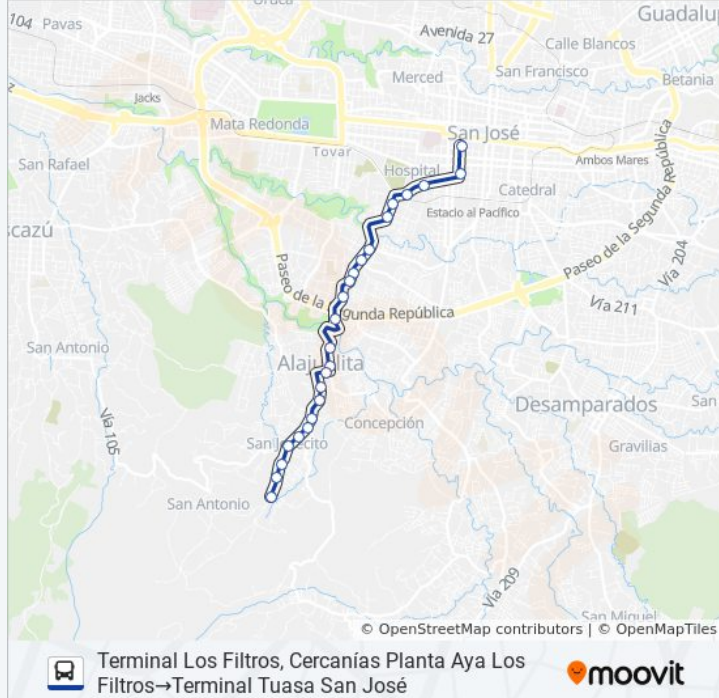

**Dirección:** Terminal Los Filtros, Cercanías Planta Aya Los Filtros→Terminal Tuasa San José

**Paradas:** 24

**Duración del viaje:** 17 min

**Resumen de la línea:**

Sykes Hatillo Centro, San José

Contiguo A Rest. Pupa'S, Hatillo Centro San José

Costado Oeste Primera Iglesia Bautista De San José, Ángeles San José

Terminal Tuasa San José

**Sentido: Terminal Tuasa San José → Terminal Los Filtros, Cercanías Planta Aya Los Filtros**

21 paradas

[VER HORARIO DE LA LÍNEA](#)

**Resumen de la línea:**

Diagonal A Depósito San Josesito, Alajuelita

Cercanías Super San Josesito, Alajuelita

Frente A Iglesia Católica De San Josesito,  
Alajuelita

Frente A Palí San Josesito

Frente A Entrada Urb. María Auxiliadora, San  
Josesito Alajuelita