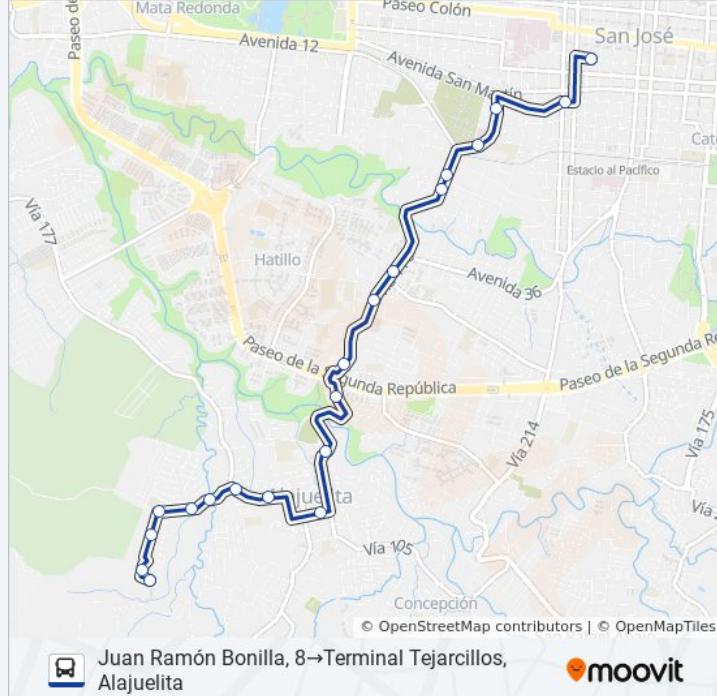

Información de la línea SAN JOSÉ - ALAJUELITA - TEJARCILLOS de autobús

Dirección: Juan Ramón Bonilla, 8→Terminal Tejarcillos, Alajuelita

Paradas: 20

Duración del viaje: 17 min

Resumen de la línea:

Rest. Comida China Long Teng, San Felipe Alajuelita

Posterior A Puente Río Alajuelita, Tejarcillos Alajuelita

Contiguo A Entrada Barrio Joaquín Garcia Monge, Tejarcillos Alajuelita

Contiguo A Escuela Tejarcillos, Alajuelita

Contiguo A Gimnasio Gym Spartan, Tejarcillos Alajuelita

Contiguo A Abastecedor Jireh, Tejarcillos Alajuelita

Terminal Tejarcillos, Alajuelita

Sentido: Terminal Tejarcillos, Alajuelita → Juan Ramón Bonilla, 8

21 paradas

[VER HORARIO DE LA LÍNEA](#)

Terminal Tejarcillos, Alajuelita

Parque Tejarcillos, Alajuelita

Frente A Ebais Tejarcillos

Frente A Entrada Barrio Joaquín Garcia Monge, Tejarcillos Alajuelita

Previo A Puente Río Alajuelita, Tejarcillos Alajuelita

Frente A Rest. Comida China Long Teng, San Felipe Alajuelita