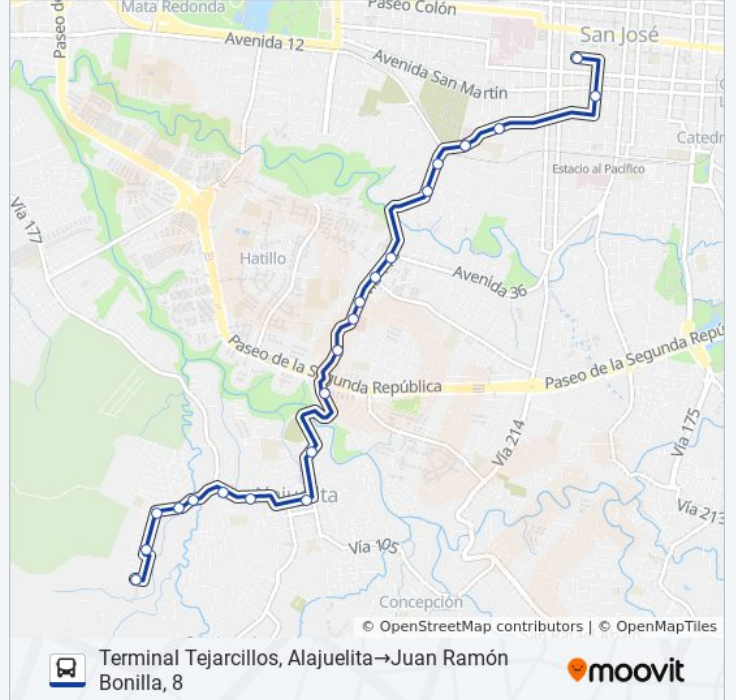

Palí Barrio Cuba, San José

Frente A Tienda Leonisa, Barrio Cuba San José

Industrias Grupo Numar, Barrio Cuba San José

Contiguo A Muflas Makin, Bolívar San José

Costado Oeste Escuela Porfirio Brenes, Dolorosa San José

Juan Ramón Bonilla, 8

Los horarios y mapas de la línea SAN JOSÉ - ALAJUELITA - TEJARCILLOS de autobús están disponibles en un PDF en moovitapp.com. Utiliza [Moovit App](#) para ver los horarios de los autobuses en vivo, el horario del tren o el horario del metro y las indicaciones paso a paso para todo el transporte público en San José.

[Acerca de Moovit](#) • [Soluciones MaaS](#) • [Países incluidos](#) • [Comunidad de Moovitors](#)

© 2023 Moovit - Todos los derechos reservados

Mira los tiempos de llegada en tiempo real