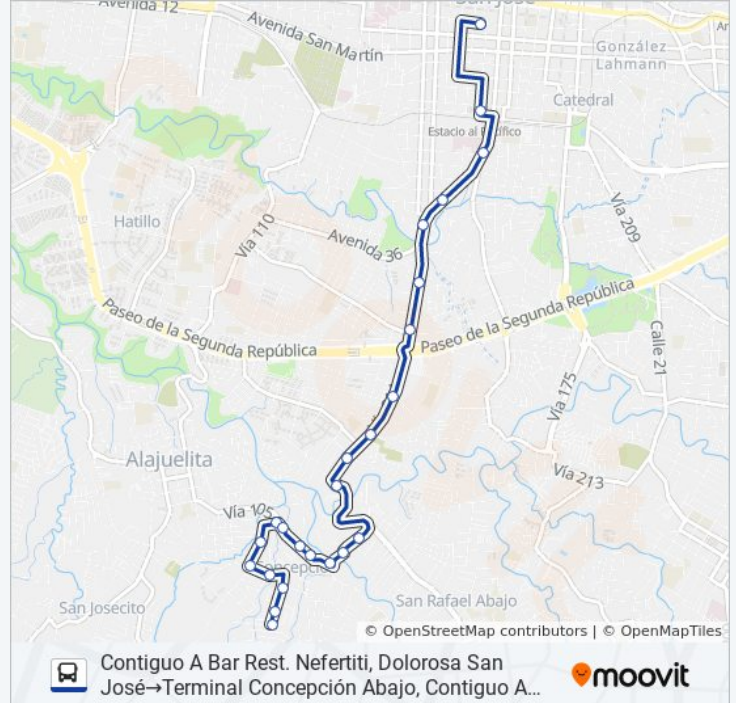

Dirección: Terminal Concepción Abajo De Alajuelita→Terminal Concepción Abajo, Contiguo A Super Monte Dorado

Paradas: 24

Duración del viaje: 16 min

Resumen de la línea:

Alajuelita

Frente A Iglesia De La Inmaculada Concepción,
Concepción Abajo Alajuelita

Frente A Delegación Policial Concepción Abajo,
Alajuelita

Contiguo A Constructora Cyl, Concepción Abajo
Alajuelita

Contiguo A Super Lisa, Barranco Alajuelita

Contiguo A Panadería Villanea, Urb. Las Vegas
Alajuelita

Antiguo Pochos Bar, Concepción Alajuelita

Cercanías Escuela De Concepción Abajo, Alajuelita

Escuela Concepción Abajo, Alajuelita

Contiguo A Bar Calle Los Caifanes, Concepción
Abajo Alajuelita

Terminal Concepción Abajo, Contiguo A Super Monte
Dorado

**Sentido: Terminal Concepción Abajo, Contiguo A
Super Monte Dorado→Avenida 6**

23 paradas

[VER HORARIO DE LA LÍNEA](#)

Terminal Concepción Abajo, Contiguo A Super Monte
Dorado

Contiguo A Sala De Belleza Olga, Concepción Abajo
Alajuelita