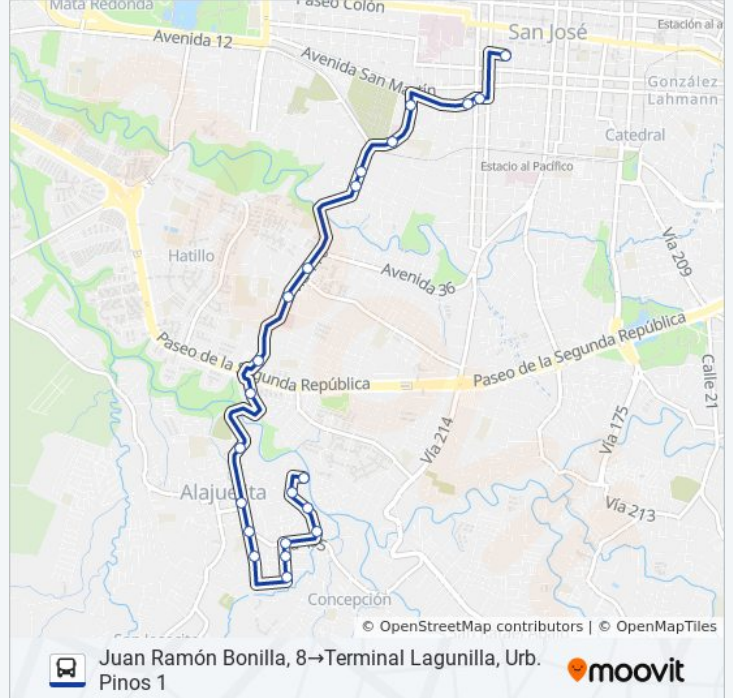

**Información de la línea SAN JOSÉ - ALAJUELITA - CHOROTEGA - LAGUNILLA de autobús**

**Dirección:** Juan Ramón Bonilla, 8→Terminal Lagunilla, Urb. Pinos 1

**Paradas:** 22

**Duración del viaje:** 19 min

**Resumen de la línea:**

Frente A Iglesia Santo Cristo De Esquipulas, Alajuelita

Frente A Megasuper Alajuelita

Estadio Municipal De Alajuelita

Cercanías Puesto Lotería La Principal, Chorotega Alajuelita

Frente A Carnicería La Chorotega, Alajuelita

Contiguo A Autodecoracion Antolina, Alajuelita

Contiguo A Entrada Urb. Los Pinos 2, Alajuelita

Provisional

Panadería Vianey Urb. Pinos 1, Lagunilla Alajuelita

Terminal Lagunilla, Urb. Pinos 1

**Sentido: Terminal Lagunilla, Urb. Pinos 1 → Terminal Heredia, Contiguo A Súper Fácil**

24 paradas

[VER HORARIO DE LA LÍNEA](#)

Terminal Lagunilla, Urb. Pinos 1

Frente A Panadería Vianey Urb. Pinos 1, Lagunilla Alajuelita

Provisional

Frente A Entrada Urb. Los Pinos 2, Alajuelita

Contiguo A Autodecoracion Antolina, Alajuelita