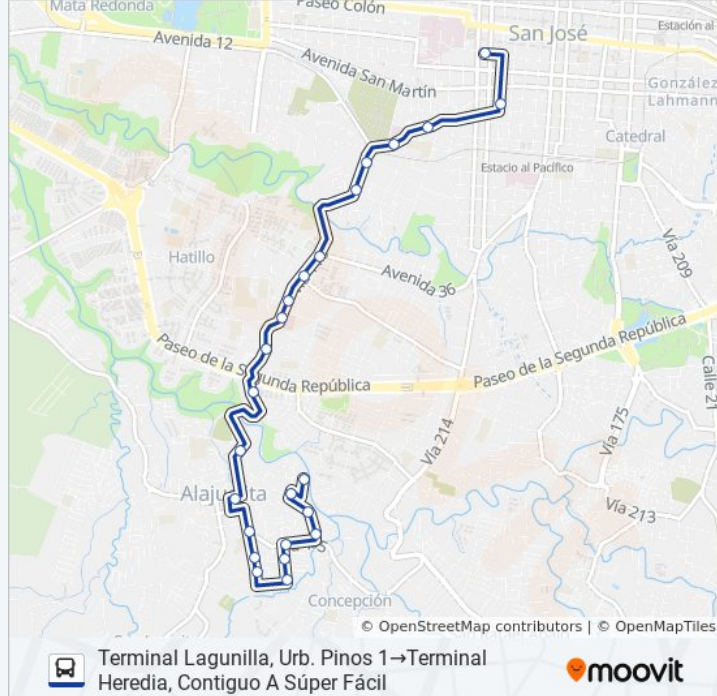

### Información de la línea SAN JOSÉ - ALAJUELITA - CHOROTEGA - LAGUNILLA de autobús

**Dirección:** Terminal Lagunilla, Urb. Pinos 1 → Terminal Heredia, Contiguo A Súper Fácil

**Paradas:** 24

**Duración del viaje:** 16 min

**Resumen de la línea:**

Sykes Hatillo Centro, San José

Contiguo A Rest. Pupa'S, Hatillo Centro San José

Diagonal A Mueblería Hatillo, Hatillo Centro San José

Palí Barrio Cuba, San José

Frente A Tienda Leonisa, Barrio Cuba San José

Industrias Grupo Numar, Barrio Cuba San José

Contiguo A Muflas Makin, Bolívar San José

Costado Oeste Primera Iglesia Bautista De San José, Ángeles San José

Terminal Heredia, Contiguo A Súper Fácil

Los horarios y mapas de la línea SAN JOSÉ - ALAJUELITA - CHOROTEGA - LAGUNILLA de autobús están disponibles en un PDF en [moovitapp.com](https://moovitapp.com). Utiliza [Moovit App](https://moovitapp.com) para ver los horarios de los autobuses en vivo, el horario del tren o el horario del metro y las indicaciones paso a paso para todo el transporte público en San José.