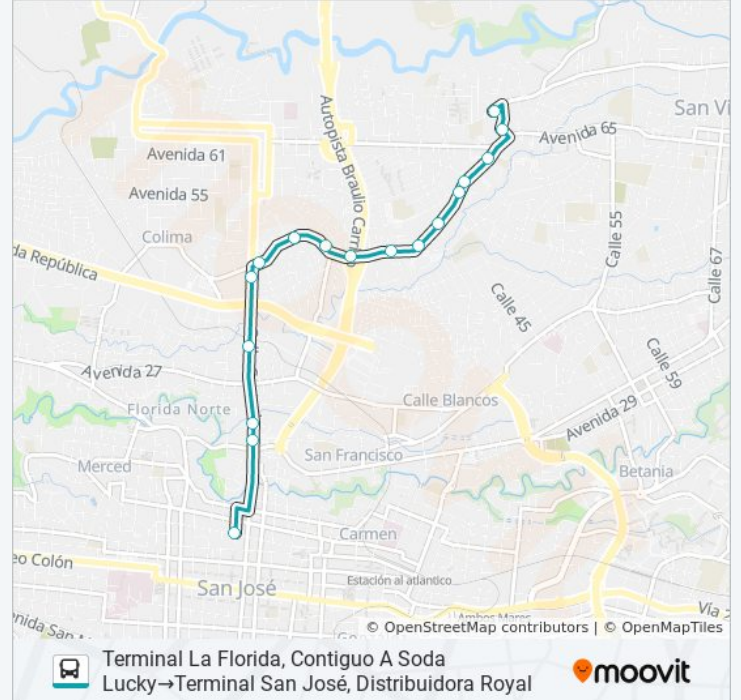

Sentido: Terminal La Florida, Contiguo A Soda Lucky→Terminal San José, Distribuidora Royal

17 paradas

[VER HORARIO DE LA LÍNEA](#)

Terminal La Florida, Contiguo A Soda Lucky

Cercanías A Hooter's Tibás

Frente A Escuela Neuropsiquiátrica Infantil, Anselmo Llorente Tibás

Frente A Iglesia Tierra De Milagros, Cinco Esquinas De Tibás

Horario de la línea SAN JOSÉ - FLORIDA POR CRUCE de autobús

Terminal La Florida, Contiguo A Soda Lucky→Terminal San José, Distribuidora Royal
Horario de ruta:

Dirección: Terminal La Florida, Contiguo A Soda Lucky→Terminal San José, Distribuidora Royal

Paradas: 17

Duración del viaje: 12 min

Resumen de la línea:

Frente A Multiservicios Edus, Tournón San José

Contiguo A Servicentro Tournón, San José

Terminal San José, Distribuidora Royal

Sentido: Terminal San José, Distribuidora Royal→Terminal La Florida, Subdelegación Policial De Florida

20 paradas

[VER HORARIO DE LA LÍNEA](#)

Terminal San José, Distribuidora Royal