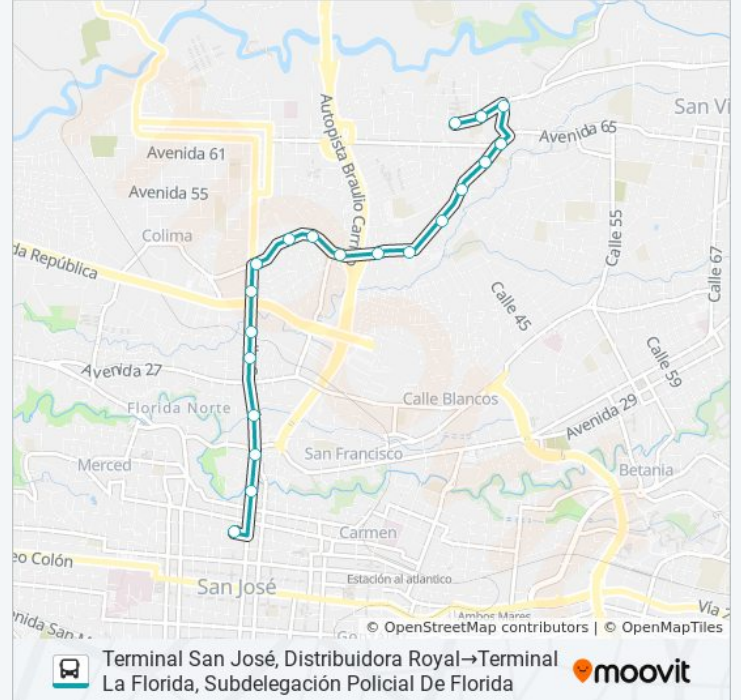

Sentido: Terminal La Florida, Contiguo A Soda Lucky→Terminal San José, Distribuidora Royal

17 paradas

[VER HORARIO DE LA LÍNEA](#)

Terminal La Florida, Contiguo A Soda Lucky

Cercanías A Hooter's Tibás

Frente A Escuela Neuropsiquiátrica Infantil, Anselmo Llorente Tibás

Dirección: Terminal La Florida, Contiguo A Soda Lucky→Terminal San José, Distribuidora Royal

Paradas: 17

Duración del viaje: 12 min

Resumen de la línea:

Frente A Multiservicios Edus, Tournón San José

Contiguo A Servicentro Tournón, San José

Información de la línea SAN JOSÉ - FLORIDA POR CRUCE de autobús

Dirección: Terminal San José, Distribuidora Royal→Terminal La Florida, Subdelegación Policial De Florida

Paradas: 20

Duración del viaje: 13 min

Resumen de la línea:

Llorente Tibás

Automercado Tibás

Frente Bar & Rest. Los Cipreces, La Florida Tibás

Minisuper La Central, La Florida Tibás

Terminal La Florida, Subdelegación Policial De Florida

Los horarios y mapas de la línea SAN JOSÉ - FLORIDA POR CRUCE de autobús están disponibles en un PDF en moovitapp.com. Utiliza [Moovit App](#) para ver los horarios de los autobuses en vivo, el horario del tren o el horario del metro y las indicaciones paso a paso para todo el transporte público en San José.