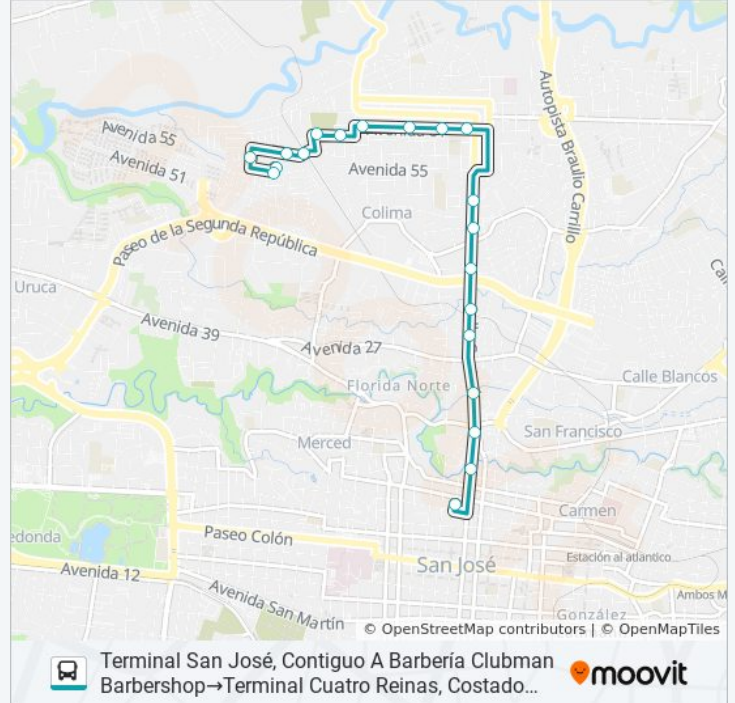

Información de la línea SAN JOSÉ - CUATRO REINAS POR TIBÁS de autobús

Dirección: Terminal Cuatro Reinas, Costado Oeste Plaza Deportes Cuatro Reinas→Terminal San José, Contiguo A Barbería Clubman Barbershop

Información de la línea SAN JOSÉ - CUATRO REINAS POR TIBÁS de autobús

Dirección: Terminal San José, Contiguo A Barbería Clubman Barbershop→Terminal Cuatro Reinas, Costado Oeste Plaza Deportes Cuatro Reinas

Paradas: 20

Duración del viaje: 13 min

Resumen de la línea:

Costado Norte Plaza Deportes Cuatro Reinas,
Tibás

Contiguo A Panadería Maracaibo, Cuatro Reinas
Tibás

Diagonal A Plaza Deportes Cuatro Reinas, Tibás

Terminal Cuatro Reinas, Costado Oeste Plaza
Deportes Cuatro Reinas

Los horarios y mapas de la línea SAN JOSÉ - CUATRO REINAS POR TIBÁS de autobús están disponibles en un PDF en moovitapp.com. Utiliza [Moovit App](https://moovitapp.com) para ver los horarios de los autobuses en vivo, el horario del tren o el horario del metro y las indicaciones paso a paso para todo el transporte público en San José.