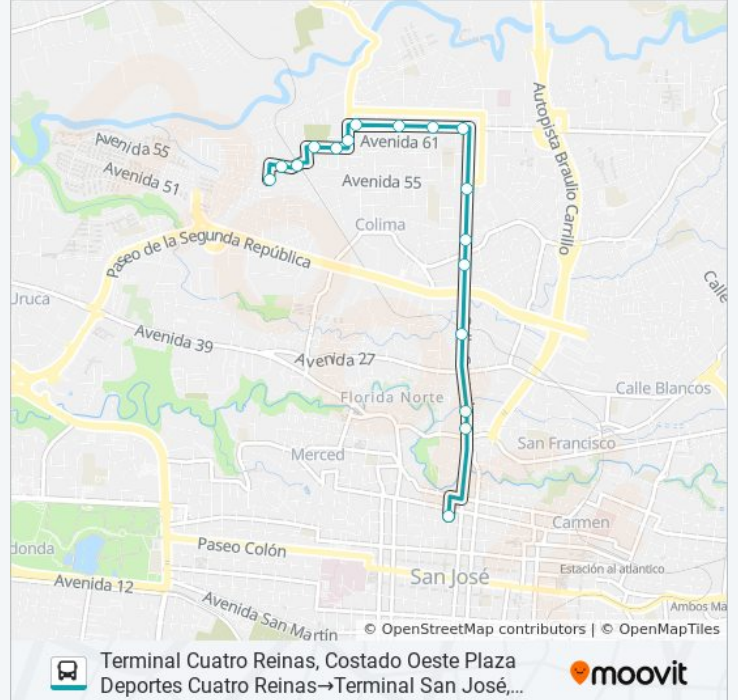

Información de la línea SAN JOSÉ - CUATRO REINAS POR TIBÁS de autobús

Dirección: Terminal Cuatro Reinas, Costado Oeste Plaza Deportes Cuatro Reinas→Terminal San José, Contiguo A Barbería Clubman Barbershop

Paradas: 17

Duración del viaje: 12 min

Resumen de la línea:

Frente A Servicentro Coopetaxi, San Juan De Tibás

Frente A Iglesia Tierra De Milagros, Cinco Esquinas De Tibás

Frente A Multiservicios Edus, Tournón San José

Contiguo A Servicentro Tournón, San José

Terminal San José, Contiguo A Barbería Clubman Barbershop

Sentido: Terminal San José, Contiguo A Barbería Clubman Barbershop→Terminal Cuatro Reinas, Costado Oeste Plaza Deportes Cuatro Reinas

20 paradas

[VER HORARIO DE LA LÍNEA](#)

Terminal San José, Contiguo A Barbería Clubman Barbershop

Estación De Bomberos Metropolitana Norte, San José

Intersección Barrio Tournon, San José

Multiservicios Edos, Tournón San José