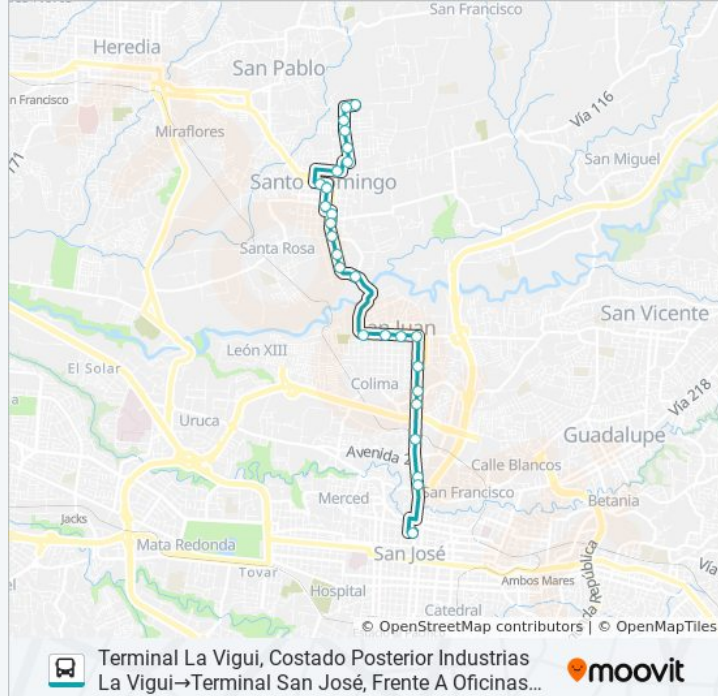

Frente A Pizza Hut San Juan, Tibás

Contiguo A Autoservicio Morocco, San Juan De Tibás

Frente A Servicentro Coopetaxi, San Juan De Tibás

Frente A Iglesia Tierra De Milagros, Cinco Esquinas De Tibás

Frente A Multiservicios Edus, Tournón San José

Contiguo A Servicentro Tournón, San José

Terminal San José, Frente A Oficinas Ande Paso De La Vaca

**Sentido: Terminal San José, Frente A Oficinas Ande Paso De La Vaca→Terminal La Vigui, Super K-Lidad**

27 paradas

[VER HORARIO DE LA LÍNEA](#)

Terminal San José, Frente A Oficinas Ande Paso De La Vaca

Estación De Bomberos Metropolitana Norte, San José

Intersección Barrio Tournon, San José

Multiservicios Edos, Tournón San José