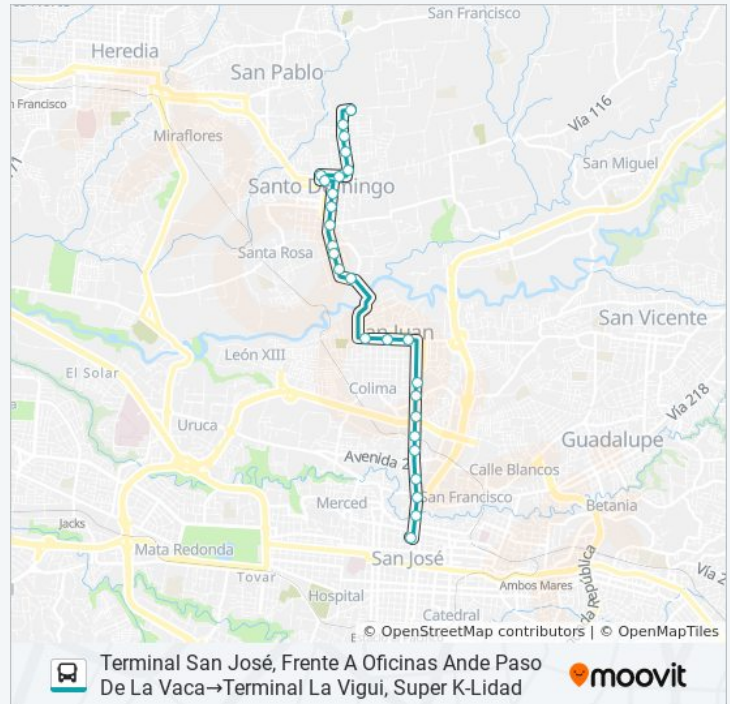

## SAN JOSÉ - SANTO DOMINGO...

Terminal La Vigui, Costado Posterior Industrias La Vigui→Terminal San José, Frente A Oficinas Ande Paso De La Vaca

[Ver En Modo Sitio Web](#)

La línea SAN JOSÉ - SANTO DOMINGO - LA VIGUI de autobús (Terminal La Vigui, Costado Posterior Industrias La Vigui→Terminal San José, Frente A Oficinas Ande Paso De La Vaca) tiene 2 rutas. Sus horas de operación los días laborables regulares son:

Colegio Santa María De Guadalupe, Santo Domingo

Supermercado Mega Más Y Más, Santo Domingo

Frente A Clínica Ccss Dr. Hugo Fonseca Arce, Santo Domingo

Frente A Liceo De Santo Domingo

Terminal La Vigui, Super K-Lidad

**Dirección:** Terminal San José, Frente A Oficinas Ande Paso De La Vaca→Terminal La Vigui, Super K-Lidad

**Paradas:** 27

**Duración del viaje:** 24 min

**Resumen de la línea:**

Los horarios y mapas de la línea SAN JOSÉ - SANTO DOMINGO - LA VIGUI de autobús están disponibles en un PDF en [moovitapp.com](https://moovitapp.com). Utiliza [Moovit App](#) para ver los horarios de los autobuses en vivo, el horario del tren o el horario del metro y las indicaciones paso a paso para todo el transporte público en San José.