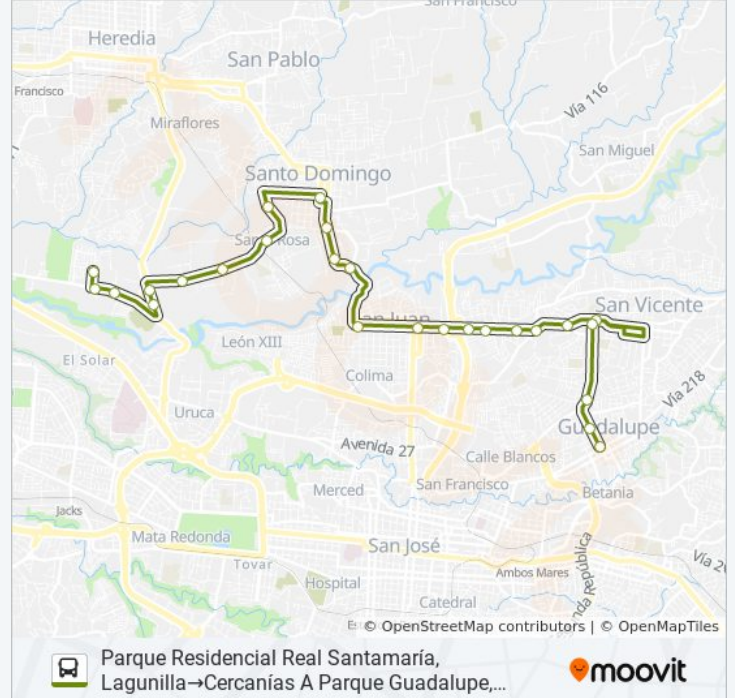

Frente A Pali La Florida, Tibás

Ampm La Florida, Tibás

Unibe Tibás

Automercado Tibás

Frente A Autopits, Los Colegios

Contiguo A Banco Scotiabank Moravia

Plaza Lincoln Moravia

Prodequi, Barrio Pilar Goicoechea

Escuela Pilar Jiménez, Guadalupe Goicoechea

Cercanías A Parque Guadalupe, Goicoechea

Los horarios y mapas de la línea INTER GUADALUPE - MORAVIA - LA VALENCIA de autobús están disponibles en un PDF en moovitapp.com. Utiliza [Moovit App](#) para ver los horarios de los autobuses en vivo, el horario del tren o el horario del metro y las indicaciones paso a paso para todo el transporte público en San José.