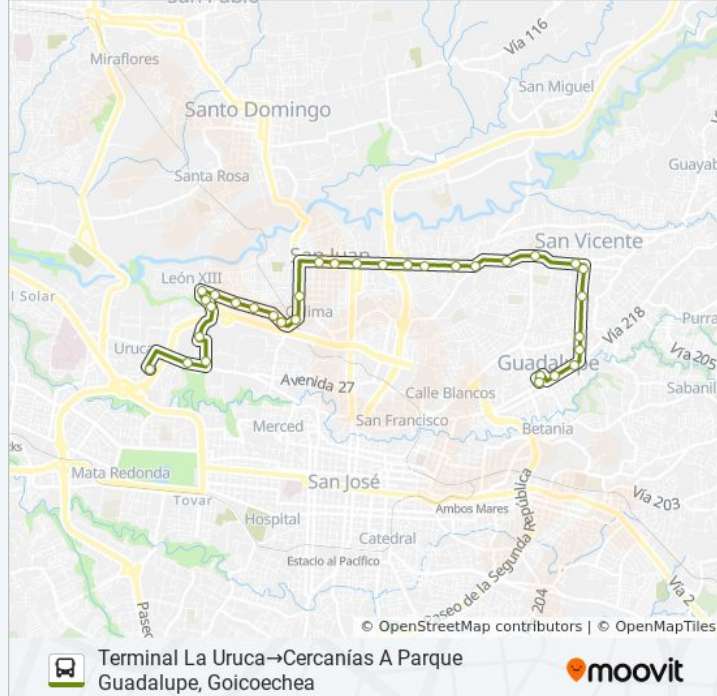

Información de la línea INTER URUCA - TIBÁS - MORAVIA - GUADALUPE de autobús

Dirección: Terminal La Uruca→Cercanías A Parque Guadalupe, Goicoechea

Paradas: 33

Duración del viaje: 31 min

Resumen de la línea:

Frente A Super La Valvanera, San Juan De Tibás

Agencia Bac Credomatic San Juan, Tibás

Costado Norte Iglesia De San Juan Bautista,
Tibás

Frente A MC Donald's San Juan, Tibás

Frente A Pali La Florida, Tibás

Multicentro Mig, Guadalupe Goicoechea

Costado Este Novacentro, Guadalupe
Goicoechea

Casa Mía Rest. & Sport Bar, Guadalupe
Goicoechea

Muebleria La Macha, Guadalupe Goicoechea

Frente A Tienda Sinaí, Guadalupe Goicoechea

Cercanías A Parque Guadalupe, Goicoechea

Los horarios y mapas de la línea INTER URUCA - TIBÁS - MORAVIA - GUADALUPE de autobús están disponibles en un PDF en moovitapp.com. Utiliza [Moovit App](https://moovitapp.com) para ver los horarios de los autobuses en vivo, el horario del tren o el horario del metro y las indicaciones paso a paso para todo el transporte público en San José.