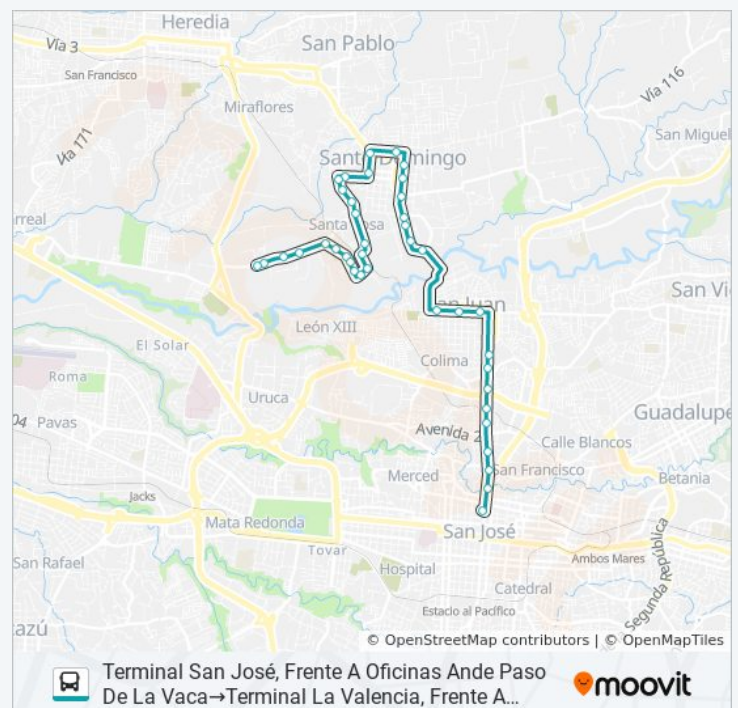

Parqueo Publico Sabucedo, San Juan De Tibás

Cercanías A Agencia Ins San Juan, Tibás

Contiguo A Super La Valvanera, San Juan De Tibás

Frente A Mueblería La Kasa, San Juan De Tibás

Frente A Plantel Del Mopt De Santo Domingo

Contiguo A Burguer King Plaza Santo Domingo

Entrada A Barrio Santa Rosa, Santo Domingo

Frente A MC Donald's De Santo Domingo

Contiguo A Autos El Poblado, Santo Domingo

Costado Posterior Iglesia Católica De El Rosario, Santo Domingo

Frente A Ebais De Santo Domingo

Frente A Sognos Café, Santo Domingo

Minisuper El Buen Precio, Santo Domingo

Pulperia El Piper, Santo Domingo

Contiguo A Entrada Cond. Avenir, Santo Domingo

Frente A Abastecedor Magaly, Santa Rosa De Santo Domingo

Parque Recreativo Santa Rosa, Santo Domingo

Provisional

Escuela Ruben Darío, Santa Rosa De Santo Domingo

Contiguo A Entrada Urb. 1 De Mayo De Santo, Domingo

Contiguo A Salón De Eventos Luz De Luna, Santo Domingo

Contiguo A Entrada Urb. La Victoria, Santo Domingo

Valencia Horario de ruta:

lunes	5:25 - 22:25
martes	5:25 - 22:25
miércoles	5:25 - 22:25
jueves	5:25 - 22:25
viernes	5:25 - 22:25
sábado	5:25 - 22:25
domingo	6:30 - 22:20

Información de la línea SAN JOSÉ - SANTO DOMINGO - SANTA ROSA - MEGASUPER POR LA VICTORIA de autobús

Dirección: Terminal San José, Frente A Oficinas Ande Paso De La Vaca→Terminal La Valencia, Frente A Megasuper La Valencia

Paradas: 40

Duración del viaje: 28 min

Resumen de la línea: