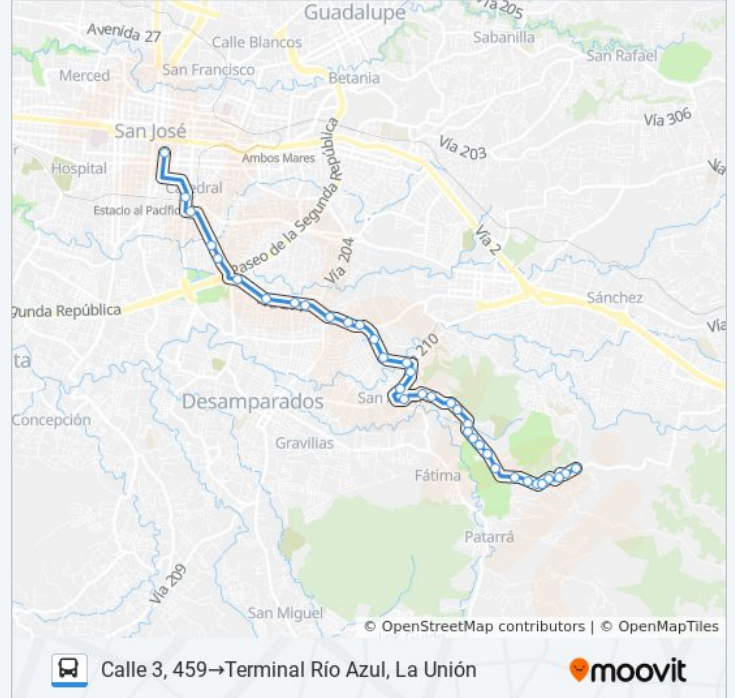

Información de la línea SAN JOSÉ - RÍO AZUL - QUEBRADAS de autobús

Dirección: Calle 3, 459→Terminal Río Azul, La Unión

Paradas: 36

Duración del viaje: 25 min

Resumen de la línea:

Motel Sol Y Luna, Ahogados San José

Provisional

Provisional

Provisonal

Contiguo A Taller Industrial Venegas, Río Azul La
Unión

Terminal Río Azul, La Unión

**Sentido: Terminal Río Azul, La Unión→Terminal
San José**

34 paradas

[VER HORARIO DE LA LÍNEA](#)