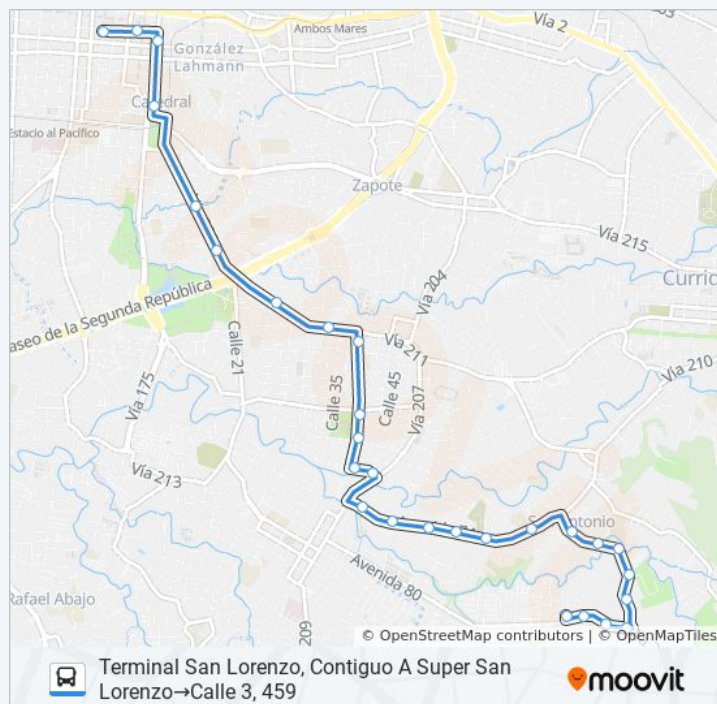

Boulevard San Antonio, Desamparados

Contiguo A Palacio Del Rey, San Antonio  
Desamparados

Contiguo A Soda La Triunfadora, San Antonio  
Desamparados

Contiguo A Plaza Ele, San Antonio  
Desamparados

Frente A Parque Los Saucitos, San Francisco

Terminal San José, Cercanías Plaza De Las  
Garantías Sociales La Soledad

Calle 3, 459

## Información de la línea SAN JOSÉ - SAN ANTONIO - SAN LORENZO de autobús

**Dirección:** Terminal San Lorenzo, Contiguo A Super  
San Lorenzo→Calle 3, 459

**Paradas:** 28

**Duración del viaje:** 20 min

**Resumen de la línea:**