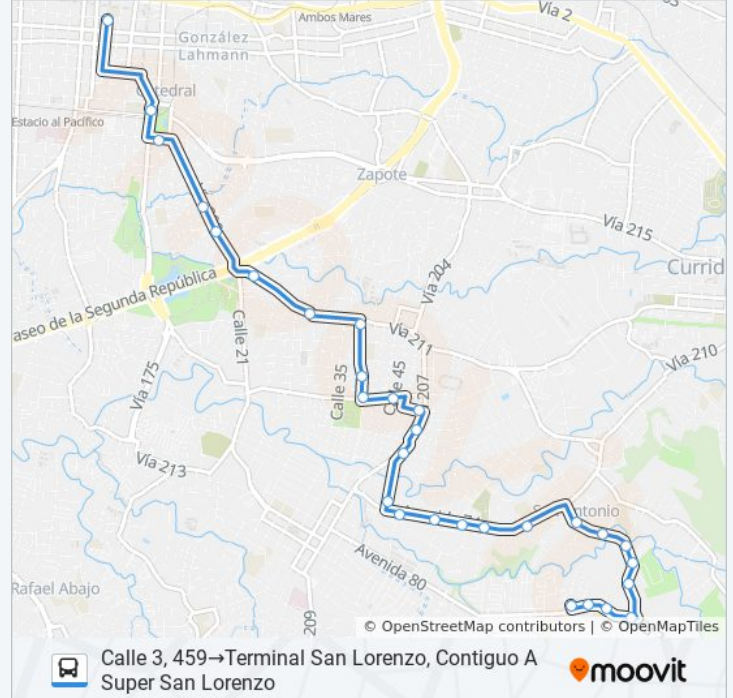

**Sentido: Calle 3, 459→Terminal San Lorenzo,  
Contiguo A Super San Lorenzo**

29 paradas

[VER HORARIO DE LA LÍNEA](#)

Calle 3, 459

Costado Este Liceo De Costa Rica, González Víquez San José

Contiguo A Palí Plaza González Víquez, San José

**Resumen de la línea:**

Provisional

Contiguo A Funeraria Del Magisterio, San Antonio Desamparados

Parque La Plazoleta, San Antonio Desamparados

Ekono San Antonio, Desamparados

Frente A Boulevard San Antonio, Desamparados

Frente A Entrada Colegio Técnico Dos Cercas, Desamparados

Terminal San Lorenzo, Contiguo A Super San Lorenzo

**Sentido: Terminal San Lorenzo, Contiguo A Super San Lorenzo→Calle 3, 459**

28 paradas

[VER HORARIO DE LA LÍNEA](#)

Boulevard San Antonio, Desamparados

Contiguo A Palacio Del Rey, San Antonio  
Desamparados

Contiguo A Soda La Triunfadora, San Antonio  
Desamparados

Contiguo A Plaza Ele, San Antonio  
Desamparados

Frente A Parque Los Saucitos, San Francisco