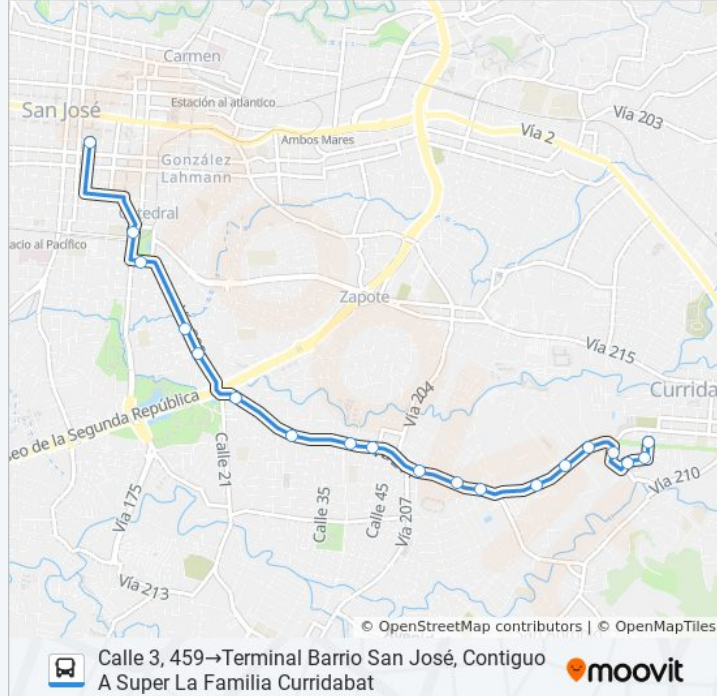

Contiguo A Bar Rincón Rumero, San Francisco
San José

Motel La Fuente, Curridabat

Contiguo A Plastipol Costa Rica, Curridabat

Constructora Sanchez Carvajal, San José
Curridabat

Frente A Cond. Las Palmas, San José Curridabat

Frente A Entrada Cond. El Solar, San José
Curridabat

Frente A Cond. El Portón, San José Curridabat

Terminal Barrio San José, Contiguo A Super La
Familia Curridabat

**Sentido: Terminal Barrio San José, Contiguo A
Super La Familia Curridabat→Calle 3, 459**

18 paradas

[VER HORARIO DE LA LÍNEA](#)

Terminal Barrio San José, Contiguo A Super La
Familia Curridabat

Costado Sur Cementerio De Curridabat

Frente A Carretillos Espartaco, Curridabat

Frente A Café Volio, Curridabat

Frente A Capilla Barrio San José, Curridabat

Frente A Motel La Fuente, Curridabat

Contiguo A Servicentro La Pacífica, Curridabat

Delegación Policial San Francisco, San José

Frente A Palí San Francisco, San José

Contiguo A Ferretería La Central, San Francisco
San José

Servicentro Total San Francisco, San José

Contiguo A Eurotoldos, San Francisco San José

Parque Mendez, San Francisco San José

Frente A Centro Comercial Terraza

Multifamiliares Calderón Muñoz, San José

Contiguo A Centro Cultural Rubén Dario,
González Víquez San José

**Horario de la línea SAN JOSÉ - SAN FRANCISCO
- BARRIO SAN JOSÉ de autobús**

Terminal Barrio San José, Contiguo A Super La
Familia Curridabat→Calle 3, 459 Horario de ruta:

lunes	4:30 - 21:25
martes	4:30 - 21:25
miércoles	4:30 - 21:25
jueves	4:30 - 21:25
viernes	4:30 - 21:25
sábado	4:30 - 21:25
domingo	5:00 - 21:30

**Información de la línea SAN JOSÉ - SAN
FRANCISCO - BARRIO SAN JOSÉ de autobús**

Dirección: Terminal Barrio San José, Contiguo A
Super La Familia Curridabat→Calle 3, 459

Paradas: 18

Duración del viaje: 15 min

Resumen de la línea: