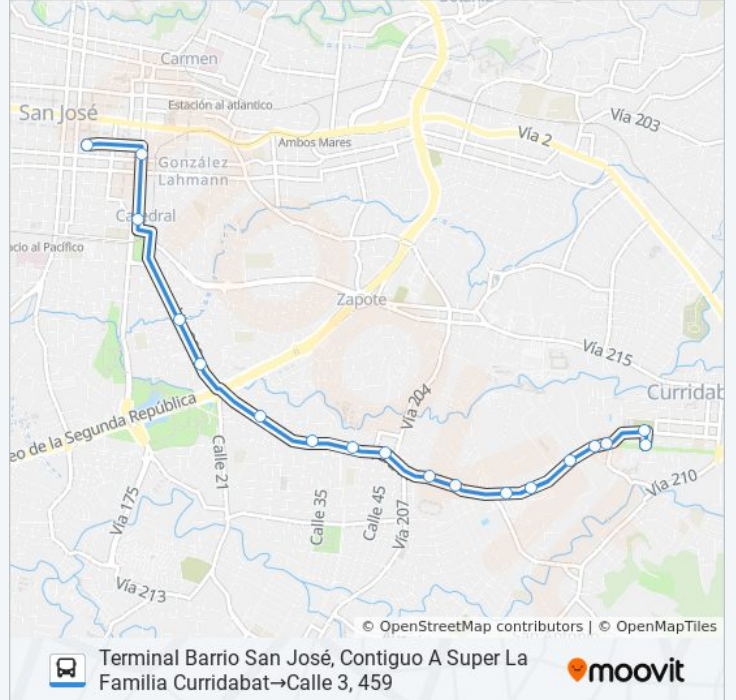

Sentido: Calle 3, 459→Terminal Barrio San José, Contiguo A Super La Familia Curridabat

19 paradas

[VER HORARIO DE LA LÍNEA](#)

Calle 3, 459

Costado Este Liceo De Costa Rica, González Víquez San José

Contiguo A Palí Plaza González Víquez, San José

Información de la línea SAN JOSÉ - SAN FRANCISCO - BARRIO SAN JOSÉ de autobús

Dirección: Calle 3, 459→Terminal Barrio San José, Contiguo A Super La Familia Curridabat

Paradas: 19

Duración del viaje: 15 min

lunes	4:30 - 21:25
martes	4:30 - 21:25
miércoles	4:30 - 21:25
jueves	4:30 - 21:25
viernes	4:30 - 21:25
sábado	4:30 - 21:25
domingo	5:00 - 21:30

**Información de la línea SAN JOSÉ - SAN
FRANCISCO - BARRIO SAN JOSÉ de autobús**

Dirección: Terminal Barrio San José, Contiguo A
Super La Familia Curridabat→Calle 3, 459

Paradas: 18

Duración del viaje: 15 min

Resumen de la línea:

Los horarios y mapas de la línea SAN JOSÉ - SAN FRANCISCO - BARRIO SAN JOSÉ de autobús están disponibles en un PDF en moovitapp.com. Utiliza [Moovit App](https://moovitapp.com) para ver los horarios de los autobuses en vivo, el horario del tren o el horario del metro y las indicaciones paso a paso para todo el transporte público en San José.