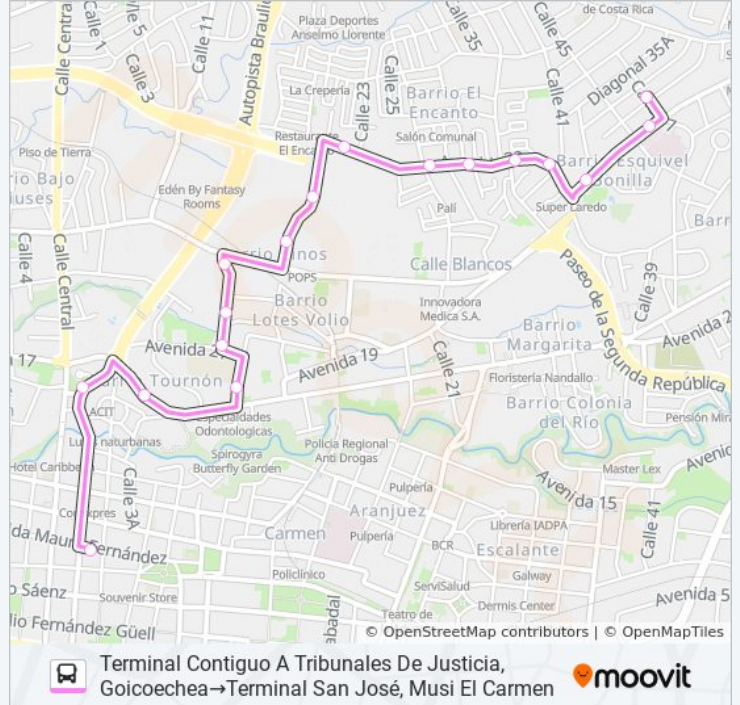

Contiguo A Edificio Recope, San Francisco Goicoechea

Frente A Sede Ulacit Tournón, San José

### Horario de la línea SAN JOSÉ - CALLE BLANCOS EXPRESO de autobús

Terminal Contiguo A Tribunales De Justicia,  
Goicoechea→Terminal San José, Musi El Carmen Horario  
de ruta:

lunes	6:00 - 18:15
martes	6:00 - 18:15
miércoles	6:00 - 18:15
jueves	6:00 - 18:15
viernes	6:00 - 18:15
sábado	6:00 - 18:30
domingo	6:45 - 18:00

### Información de la línea SAN JOSÉ - CALLE BLANCOS EXPRESO de autobús

**Dirección:** Terminal Contiguo A Tribunales De Justicia,  
Goicoechea→Terminal San José, Musi El Carmen

**Paradas:** 17

**Duración del viaje:** 12 min

**Resumen de la línea:**

Terminal San José, Musi El Carmen

**Sentido: Terminal San José, Musi El Carmen→Terminal Contiguo A Tribunales De Justicia, Goicoechea**

17 paradas

[VER HORARIO DE LA LÍNEA](#)

Terminal San José, Musi El Carmen