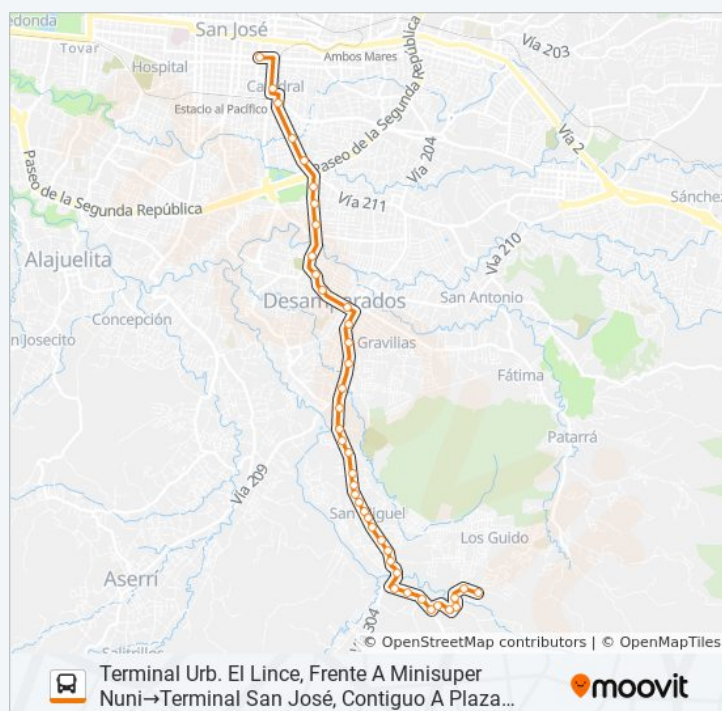

Contiguo A Pulpería San Martín, San Miguel De Desamparados

Frente A Entrada Barrio Peñascal, San Miguel De

Horario de la línea SAN JOSÉ - HIGUITO - EL LINCE de autobús

Terminal Urb. El Lince, Frente A Minisuper Nuni→Terminal San José, Contiguo A Plaza Mercados La Soledad Horario de ruta:

lunes	5:54 - 20:27
martes	5:54 - 20:27
miércoles	5:54 - 20:27
jueves	5:54 - 20:27
viernes	5:54 - 20:27
sábado	6:08 - 20:22
domingo	8:26 - 20:35

Información de la línea SAN JOSÉ - HIGUITO - EL LINCE de autobús

Dirección: Terminal Urb. El Lince, Frente A Minisuper Nuni→Terminal San José, Contiguo A Plaza Mercados La Soledad

Paradas: 41

Duración del viaje: 27 min

Resumen de la línea:

Desamparados

Frente A Plantel De Buses Transportes San Juan Sur, San Miguel De Desamparados