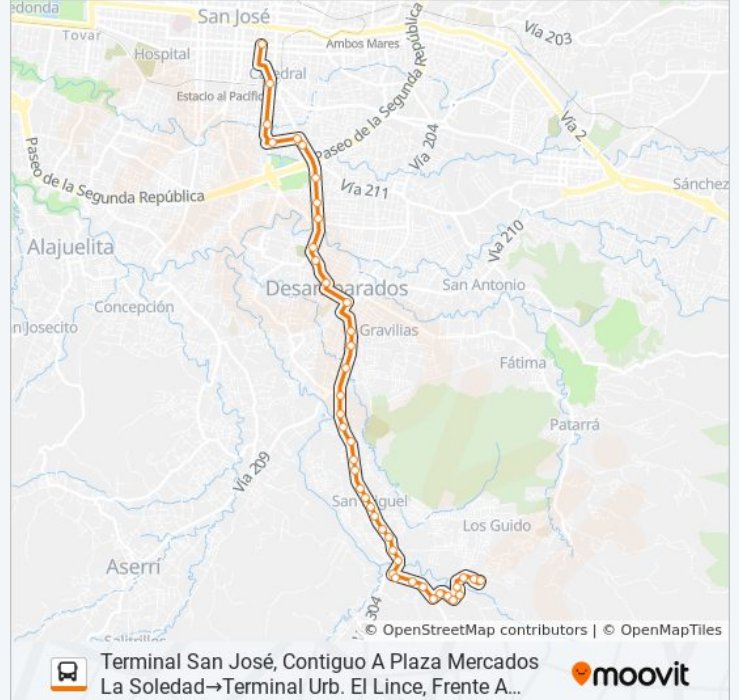

Frente A Entrada Urb. La Paz, San Miguel De
Desamparados

Plantel Del Ice Radiobase 4g, San Miguel De
Desamparados

Previo A Puente Río Jorco, Los Olivos De
Desamparados

Diagonal A Minisuper Y Licorera El Cruce, El Llano
De Desamparados

Contiguo A Bar Santa Eduvigis, Desamparados

Provisional

Frente A Carnes Veracruz #1, Santa Eduvigis De
Desamparados

Frente A Iglesia Católica De Higuito, Desamparados

Frente A Panadería La Esquina Sabrosa, Higuito De
Desamparados

Desamparados

Provisional

Terminal Urb. El Lince, Frente A Minisuper Nuni

Sentido: Terminal Urb. El Lince, Frente A Minisuper Nuni→Terminal San José, Contiguo A Plaza Mercados La Soledad

41 paradas

[VER HORARIO DE LA LÍNEA](#)