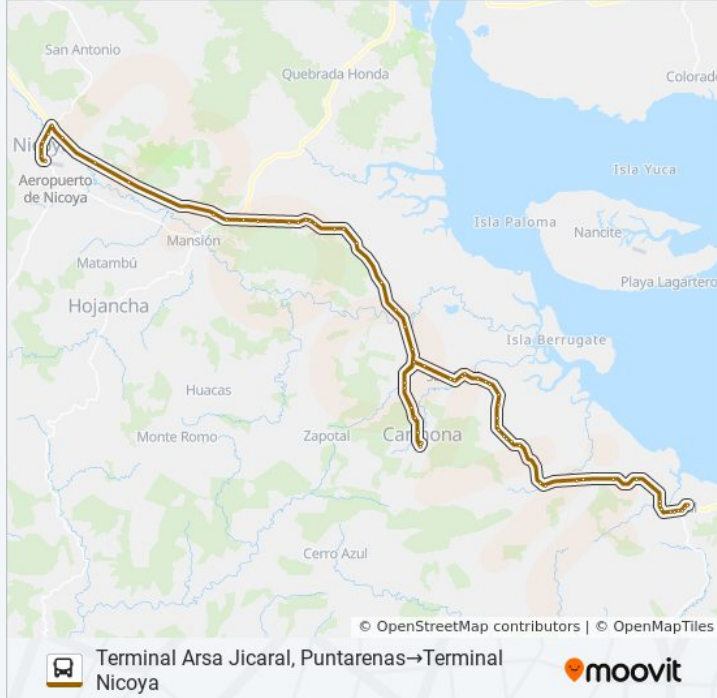

Provisional

Provisional

Provisional

Provisional

Provisional

Contiguo A Primera Entrada A Puerto Thiel, Nandayure

Contiguo A Segunda Entrada A Puerto Thiel, Nandayure

Provisional

Provisional

Escuela San Pablo, Nandayure

Plaza De Deportes San Pablo, Nandayure

Provisional

Provisional

Provisional

Intersección Santa Rita, Nandayure

Escuela Guillermo Alvarado, Santa Rita Nandayure

Contiguo A Campo Ferial Santa Rita, Nandayure

Cementerio Carmona, Nandayure

Frente A Colegio Técnico Profesional Nandayure

Provisional

Frente Al Parque Albino Mayorga, Carmona Nandayure

Terminal Arsa Carmona, Nandayure

Frente Al Parque Albino Mayorga, Carmona Nandayure

Provisional

Colegio Técnico Profesional Nandayure

Frente A Cementerio Carmona, Nandayure

Frente A Campo Ferial Santa Rita, Nandayure

Frente A Escuela Guillermo Alvarado, Santa Rita Nandayure

Frente A Delegación Policial Santa Rita, Nandayure