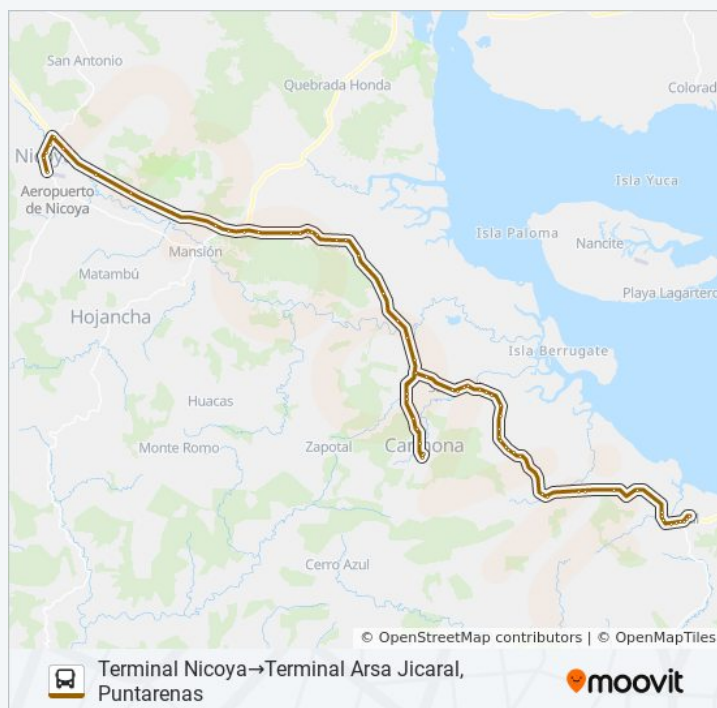

Información de la línea NICOYA - JICARAL de autobús

Dirección: Terminal Nicoya→Terminal Arsa Jicaral, Puntarenas

Paradas: 71

Duración del viaje: 112 min

Resumen de la línea:

Frente Al Parque Albino Mayorga, Carmona
Nandayure