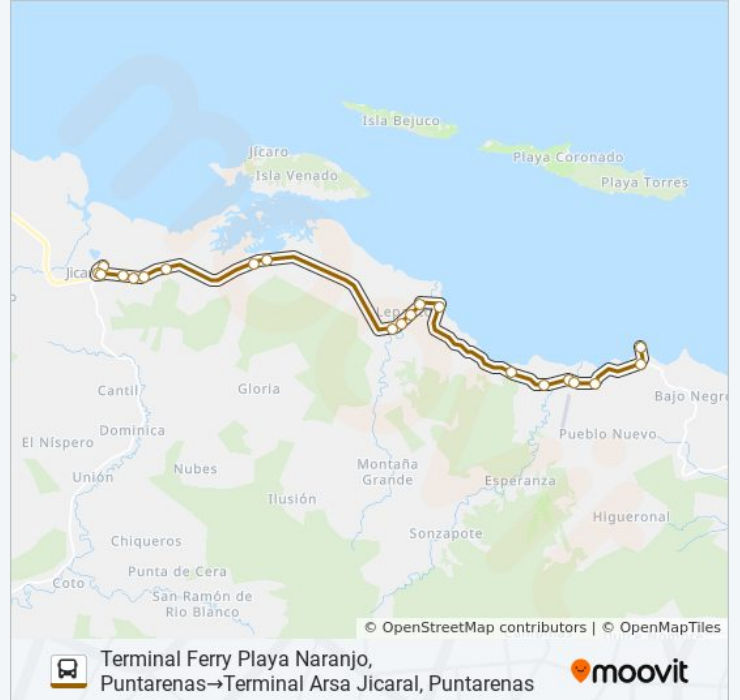

### Horario de la línea JICARAL - PLAYA NARANJO de autobús

Terminal Ferry Playa Naranjo, Puntarenas→Terminal Arsa Jicaral, Puntarenas Horario de ruta:

lunes	8:00 - 19:15
martes	8:00 - 19:15
miércoles	8:00 - 19:15
jueves	8:00 - 19:15
viernes	8:00 - 19:15
sábado	8:00 - 19:15
domingo	8:00 - 19:15

### Información de la línea JICARAL - PLAYA NARANJO de autobús

**Dirección:** Terminal Ferry Playa Naranjo, Puntarenas→Terminal Arsa Jicaral, Puntarenas

**Paradas:** 21

**Duración del viaje:** 34 min

**Resumen de la línea:**

Contiguo A Rest. La Puerta Del Sol, Jicaral  
Puntarenas

Frente A Palí Jicaral, Puntarenas

Frente A Parque Jicaral, Puntarenas

Terminal Arsa Jicaral, Puntarenas

Los horarios y mapas de la línea JICARAL - PLAYA NARANJO de autobús están disponibles en un PDF en [moovitapp.com](https://moovitapp.com). Utiliza [Moovit App](#) para ver los horarios de los autobuses en vivo, el horario del tren o el horario del metro y las indicaciones paso a paso para todo el transporte público en San José.