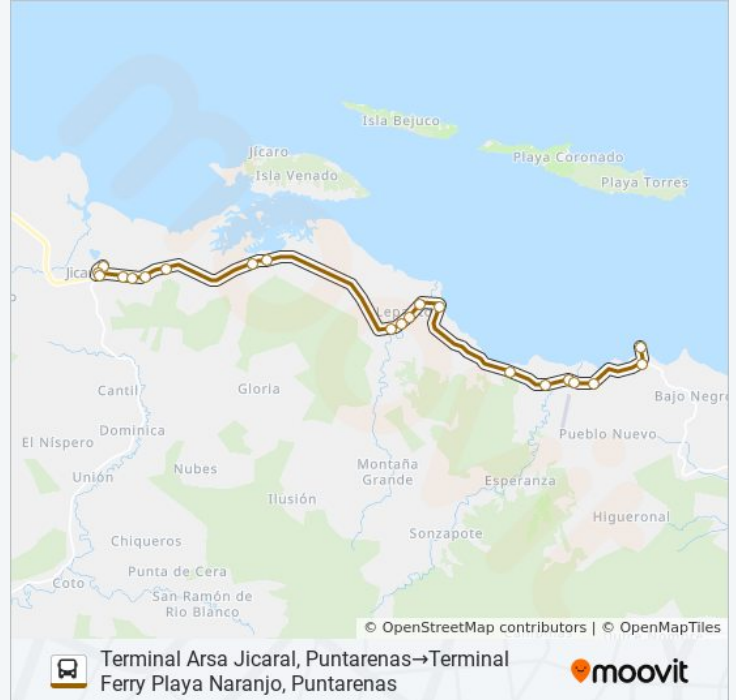

Cruce El Embarcadero Lepanto, Puntarenas

Frente A Acceso Playa Lepanto, Puntarenas

Provisional

Planta Logifru Internacional, Cabo Blanco  
Puntarenas

### Información de la línea JICARAL - PLAYA NARANJO de autobús

**Dirección:** Terminal Arsa Jicaral,  
Puntarenas→Terminal Ferry Playa Naranjo,  
Puntarenas

**Paradas:** 21

**Duración del viaje:** 29 min

**Resumen de la línea:**

Frente A Iglesia Católica Cabo Blanco, Puntarenas  
 Posterior A Puente Río Cabo Blanco, Puntarenas  
 Contiguo A Entrada A Pueblo Nuevo, Puntarenas  
 Frente A Servicentro Playa Naranjo, Puntarenas  
 Terminal Ferry Playa Naranjo, Puntarenas