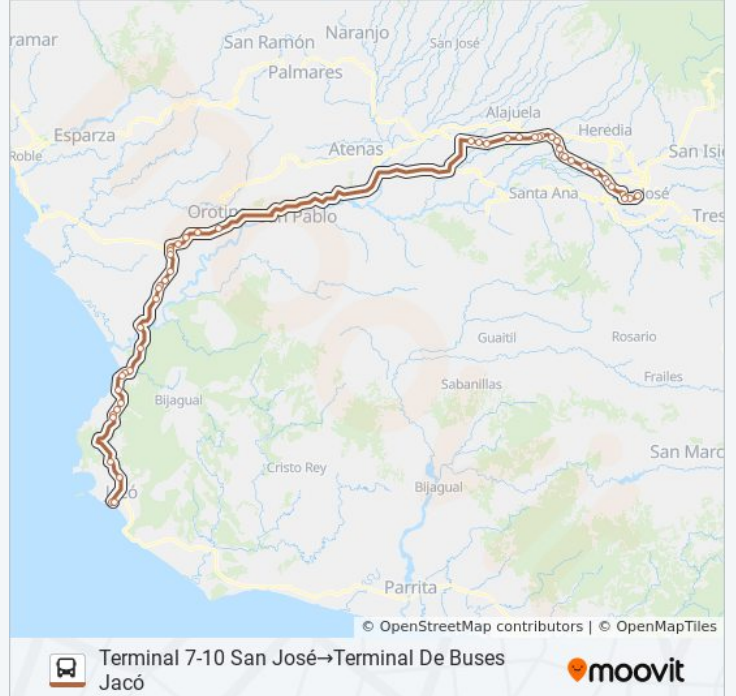

Frente A Industrias Dos Pinos, Autopista  
Bernardo Soto Alajuela

Campo Ferial Orotina, Autopista José Castro  
Madriz Orotina

Previo A Puente Quebrada Aguacate, Autopista  
José Castro Madriz Orotina

Campo Ferial Coyolar, Autopista José Castro  
Madriz Orotina

Previo A Puente Río Tárcoles, Costanera Sur Garabito

Frente A Entrada Parque Nacional Carara, Costanera Sur Garabito

Frente A Entrada A Camaronal, Costanera Sur Garabito

Cruce Entrada A Tárcoles, Costanera Sur Garabito