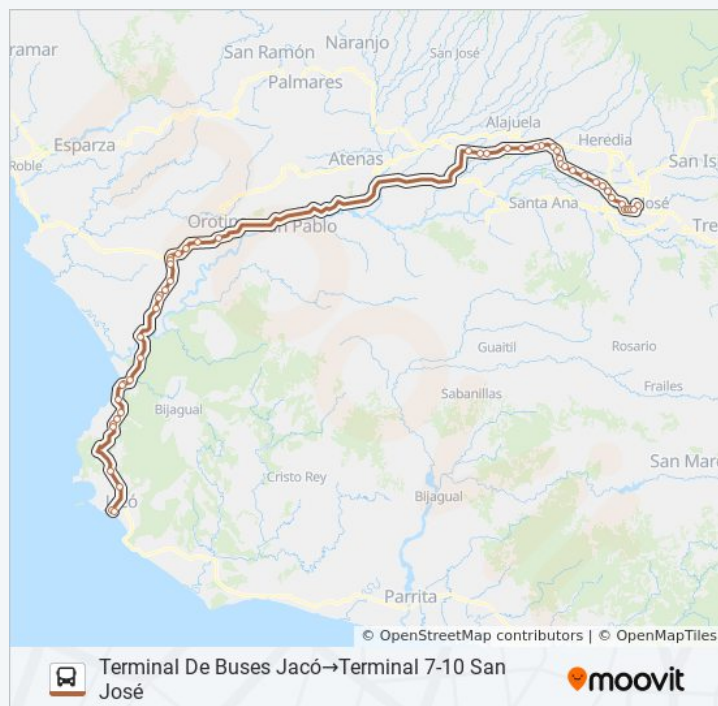

Frente A Hotel Aeropuerto, Autopista Bernardo  
Soto Alajuela

Intersección Villa Bonita, Autopista Bernardo  
Soto Alajuela

**Dirección:** Terminal De Buses Jacó→Terminal 7-10  
San José

**Paradas:** 51

**Duración del viaje:** 128 min

**Resumen de la línea:**

Aeropuerto Internacional Juan Santamaría,  
Alajuela

Plaza Aeropuerto Zona Franca Saret, Autopista  
General Cañas Alajuela

Puente Peatonal Zona Franca Saret, Autopista  
General Cañas Alajuela