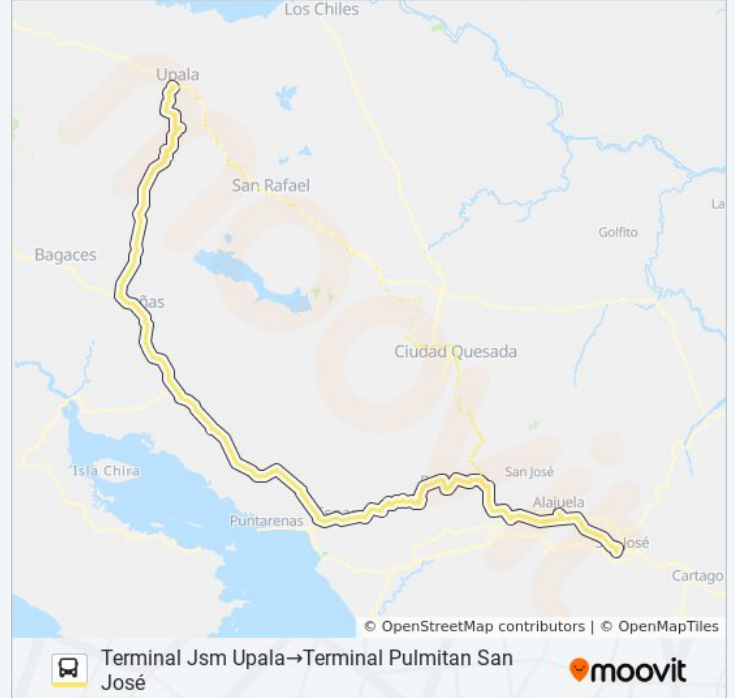

Centro Turístico Río Celeste, Corredor Noratlántico Guatuso

Provisional

Contiguo A Plaza De Deportes Llano Bonito, Corredor Noratlántico Guatuso

Escuela Llano Bonito, Corredor Noratlántico Guatuso

Provisional

Cruce Río Samen, Corredor Noratlántico Guatuso

Frente A Entrada A Samen, Corredor Noratlántico Guatuso

Plaza De Deportes Moravia Verde, Corredor Noratlántico Guatuso

Provisional

Frente A Pista De Aterrizaje Guatuso, Corredor Noratlántico Guatuso

Terminal De San Rafael, Guatuso

Frente A Escuela Palenque Del Sol, Corredor Noratlántico Guatuso

Cruce Entrada A Margarita, Corredor Noratlántico Guatuso

Provisional

Escuela El Edén, Corredor Noratlántico Guatuso

Asilo De Ancianos De Guatuso, Corredor Noratlántico Guatuso

Frente A Super & Licorera Eli, Corredor Noratlántico Guatuso

Provisional

Previo A Puente Río La Muerte, Corredor Noratlántico San Carlos

Cruce Entrada A Jicarito, Corredor Noratlántico San Carlos