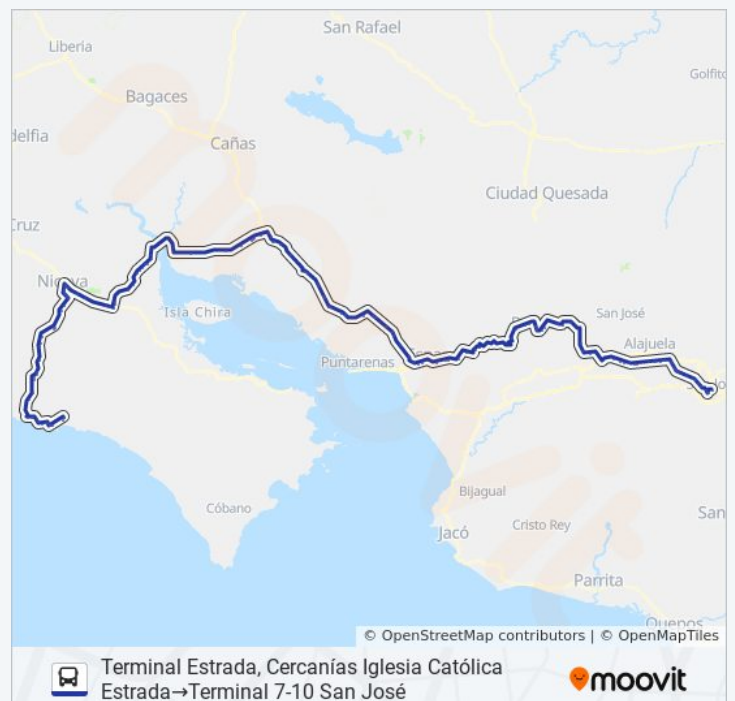

Paradas: 141

Duración del viaje: 307 min

Resumen de la línea:

Frente A Cementerio De Belén De Nosarita,
Nicoya

Cercanías A Redondel De Belén De Nosarita,
Nicoya

Frente A Super Valle Verde, El Portal Nicoya