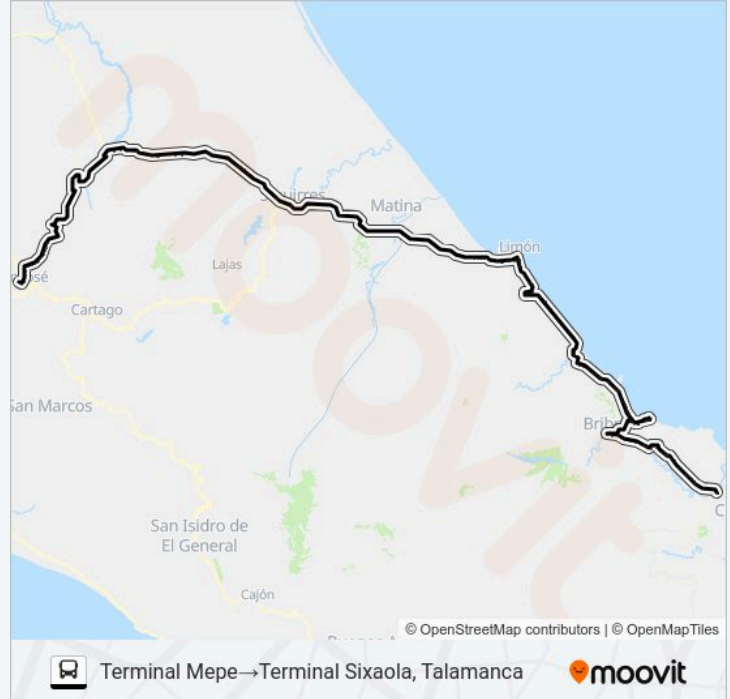

Entrada A Barrio Santa Elena, Carretera Braulio Carrillo San Isidro

Estación Quebrada González Parque Braulio Carrillo

Contiguo A Teleférico Braulio Carrillo, Carretera Braulio Carrillo Pococí

Previo A Puente Río Corinto, Carretera Braulio Carrillo Pococí

Frente A Plaza De Deportes Flores, Carretera Braulio Carrillo Pococí

Intersección La Marina Carretera Braulio Carrillo, Pococí

Frente A Servicentro Río Blanco, Carretera Braulio Carrillo Pococí

Frente A Repuestos Río Blanco, Carretera Braulio Carrillo Pococí

Intersección Los Bovinos, Carretera Braulio Carrillo Pococí

Intersección La Trocha, Carretera Braulio Carrillo Pococí

Vivero Naturalezas Del Zurquí, Carretera Braulio Carrillo Pococí

Industrias La Chiquita, Carretera Braulio Carrillo Pococí

Parada Oficial De Autobuses En Jiménez - Pococí, Sobre La Ruta 32

Provisional

Frente A Entrada A La Selva, Carretera Braulio Carrillo Guácimo

Cruz Roja Guácimo, Carretera Braulio Carrillo Guácimo

Intersección Entrada A Guácimo, Carretera Braulio Carrillo Guácimo