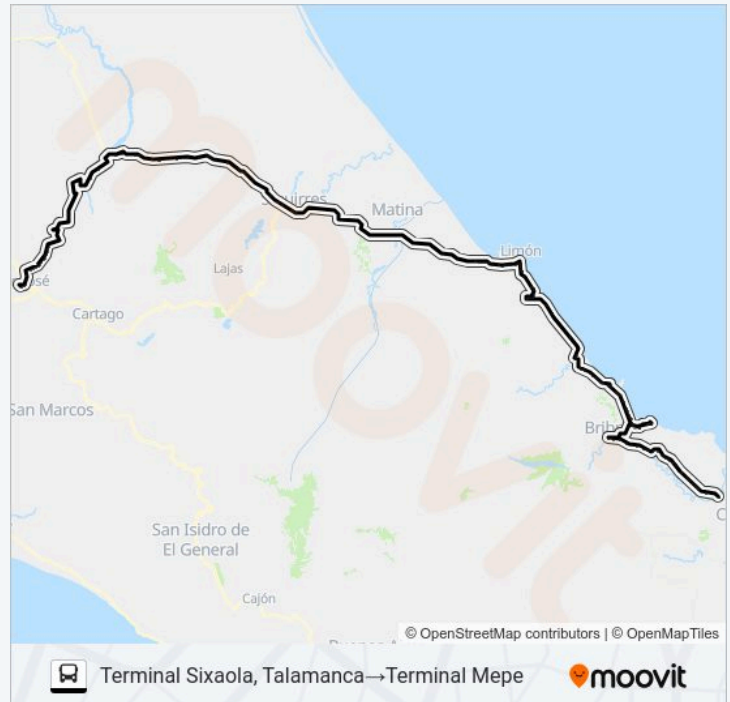

Provisional

Información de la línea SAN JOSÉ - SIXAOLA de autobús

Dirección: Terminal Sixaola, Talamanca→Terminal Mepe

Paradas: 168

Duración del viaje: 346 min

Resumen de la línea:

Contiguo A Entrada A Keköldi, Corredor Caribe
Talamanca