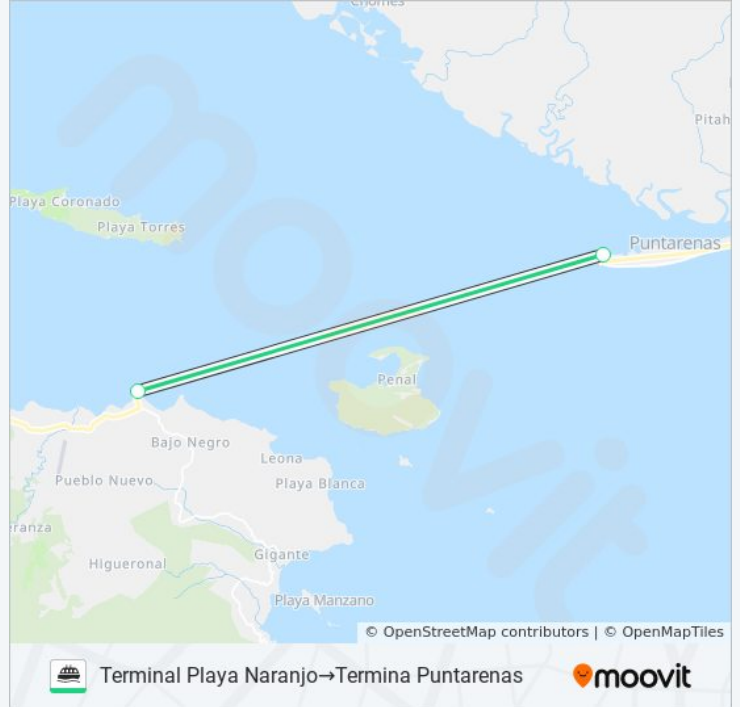

Los horarios y mapas de la línea PUNTARENAS - PLAYA NARANJO de ferry están disponibles en un PDF en moovitapp.com. Utiliza [Moovit App](#) para ver los horarios de los autobuses en vivo, el horario del tren o el horario del metro y las indicaciones paso a paso para todo el transporte público en San José.

[Acerca de Moovit](#) • [Soluciones MaaS](#) • [Países incluidos](#) • [Comunidad de Moovitors](#)

© 2023 Moovit - Todos los derechos reservados

Mira los tiempos de llegada en tiempo real