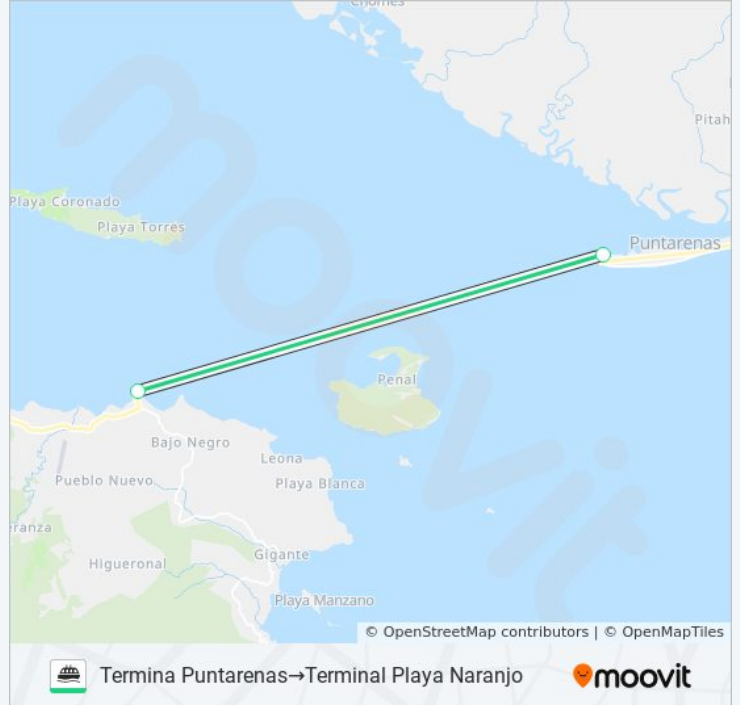

Sentido: Terminal Playa Naranjo→Termina Puntarenas

2 paradas

[VER HORARIO DE LA LÍNEA](#)

Terminal Playa Naranjo

Termina Puntarenas

Horario de la línea PUNTARENAS - PLAYA NARANJO de ferry

Terminal Playa Naranjo→Termina Puntarenas Horario de ruta:

lunes	8:00 - 19:30
martes	8:00 - 19:30
miércoles	8:00 - 19:30
jueves	8:00 - 19:30
viernes	8:00 - 19:30
sábado	8:00 - 19:30
domingo	8:00 - 19:30

Información de la línea PUNTARENAS - PLAYA NARANJO de ferry

Dirección: Terminal Playa Naranjo→Termina Puntarenas

Paradas: 2

Duración del viaje: 13 min

Resumen de la línea: