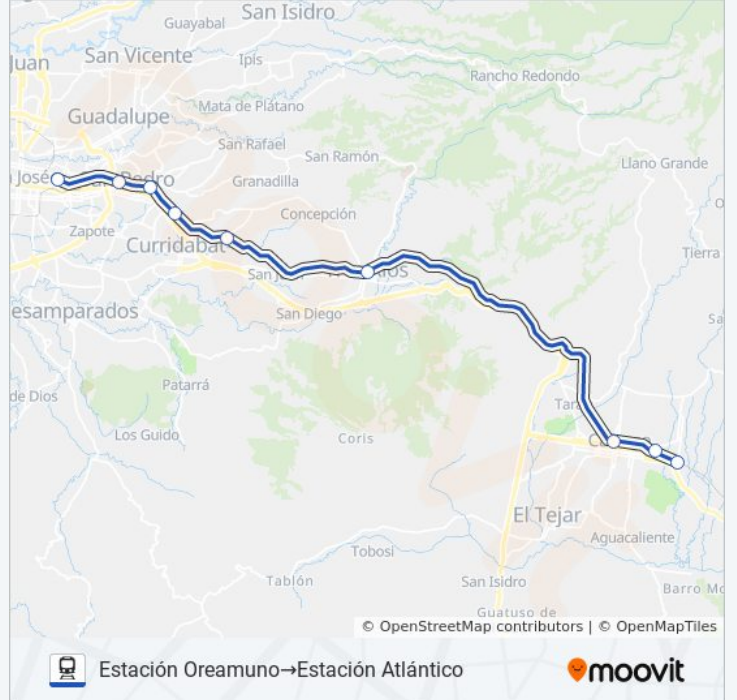

Información de la línea CARTAGO - SAN JOSÉ de tren

Dirección: Estación Los Ángeles→Estación Atlántico, San José

Paradas: 8

Duración del viaje: 61 min

Resumen de la línea:

Sentido: Estación Oreamuno→Estación Atlántico

9 paradas

[VER HORARIO DE LA LÍNEA](#)

- Estación Oreamuno
- Estación Los Ángeles
- Estación Cartago
- Estación Tres Ríos
- Estación U.A.C.A.
- Estación C.F.I.A.
- Estación U.Latina
- Estación U.C.R.
- Estación Del Atlántico

Horario de la línea CARTAGO - SAN JOSÉ de tren

Estación Oreamuno→Estación Atlántico Horario de ruta:

lunes	6:15
martes	6:15
miércoles	6:15
jueves	6:15
viernes	6:15
sábado	Sin Servicio
domingo	Sin Servicio

Información de la línea CARTAGO - SAN JOSÉ de tren

Dirección: Estación Oreamuno→Estación Atlántico

Paradas: 9

Duración del viaje: 23 min

Resumen de la línea:

Los horarios y mapas de la línea CARTAGO - SAN JOSÉ de tren están disponibles en un PDF en moovitapp.com. Utiliza [Moovit App](#) para ver los horarios de los autobuses en vivo, el horario del tren o el horario del metro y las indicaciones paso a paso para todo el transporte público en San José.