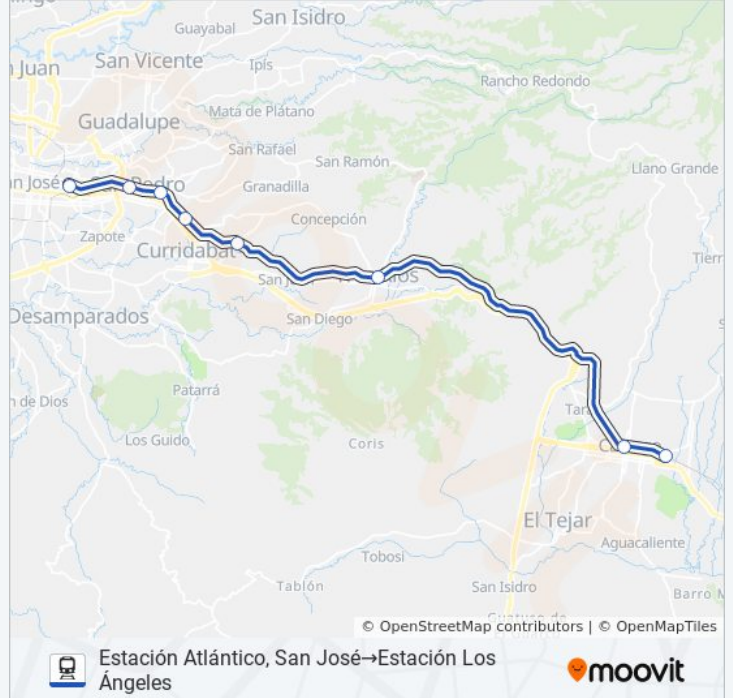

8 paradas

[VER HORARIO DE LA LÍNEA](#)

Estación Atlántico, San José

Estación U.C.R.

Estación U.Latina

Estación C.F.I.A.

Estación U.A.C.A.

Estación Tres Ríos

Estación Cartago

Estación Los Ángeles

Horario de la línea CARTAGO - SAN JOSÉ de tren

Estación Atlántico, San José→Estación Los Ángeles

Horario de ruta:

lunes	6:30 - 18:55
martes	6:30 - 18:55
miércoles	6:30 - 18:55
jueves	6:30 - 18:55
viernes	6:30 - 18:55
sábado	Sin Servicio
domingo	Sin Servicio

Información de la línea CARTAGO - SAN JOSÉ de tren

Dirección: Estación Atlántico, San José→Estación Los Ángeles

Paradas: 8

Duración del viaje: 55 min

Resumen de la línea:

Sentido: Estación Cartago→Estación Atlántico