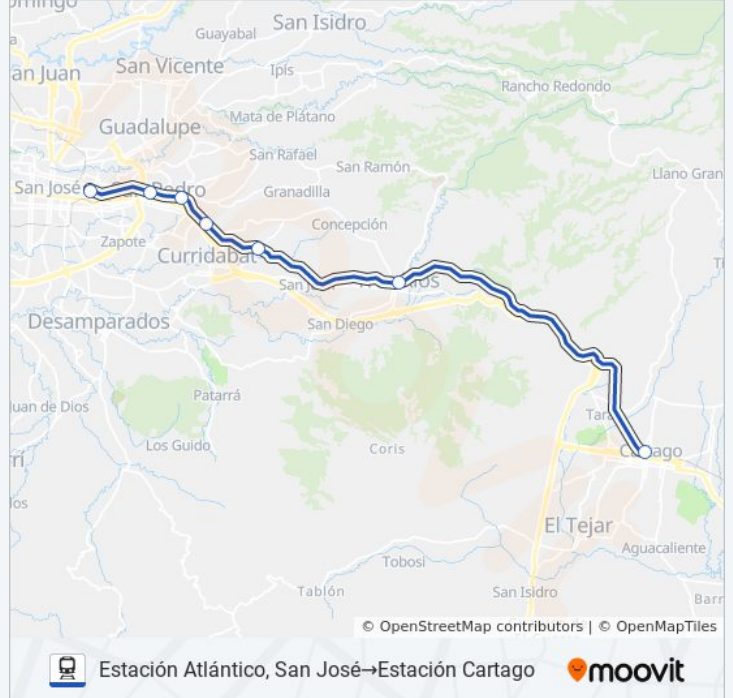

7 paradas

[VER HORARIO DE LA LÍNEA](#)

Estación Atlántico, San José

Estación U.C.R.

Estación U.Latina

Estación C.F.I.A.

Estación U.A.C.A.

Estación Tres Ríos

Información de la línea CARTAGO - SAN JOSÉ de tren**Dirección:** Estación Atlántico, San José→Estación Cartago**Paradas:** 7**Duración del viaje:** 52 min**Resumen de la línea:**

Sentido: Estación Atlántico, San José→Estación Los Ángeles

8 paradas

[VER HORARIO DE LA LÍNEA](#)

Estación Atlántico, San José

Estación U.C.R.

Estación U.Latina

Estación C.F.I.A.

Estación U.A.C.A.

Estación Tres Ríos

Información de la línea CARTAGO - SAN JOSÉ de tren

Dirección: Estación Atlántico, San José→Estación Los Ángeles

Paradas: 8

Duración del viaje: 55 min

Resumen de la línea:

Sentido: Estación Cartago→Estación Atlántico