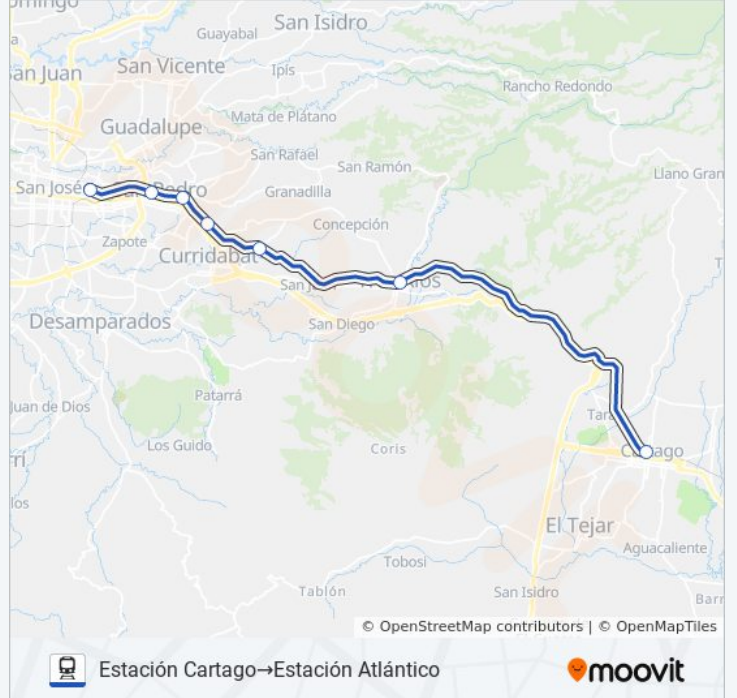

Información de la línea CARTAGO - SAN JOSÉ de tren

Dirección: Estación Atlántico, San José→Estación Los Ángeles

Paradas: 8

Duración del viaje: 55 min

Resumen de la línea:

Sentido: Estación Cartago→Estación Atlántico

Estación Cartago→Estación Atlántico Horario de ruta:

lunes	6:00 - 18:30
martes	6:00 - 18:30
miércoles	6:00 - 18:30
jueves	6:00 - 18:30
viernes	6:00 - 18:30
sábado	Sin Servicio
domingo	Sin Servicio

Información de la línea CARTAGO - SAN JOSÉ de tren

Dirección: Estación Cartago→Estación Atlántico

Paradas: 7

Duración del viaje: 41 min

Resumen de la línea:

Sentido: Estación Los Ángeles→Estación Atlántico, San José

8 paradas

[VER HORARIO DE LA LÍNEA](#)

Estación Los Ángeles

Información de la línea CARTAGO - SAN JOSÉ de tren

Dirección: Estación Los Ángeles→Estación Atlántico, San José

Paradas: 8

Duración del viaje: 61 min

Resumen de la línea:

Sentido: Estación Oreamuno→Estación Atlántico