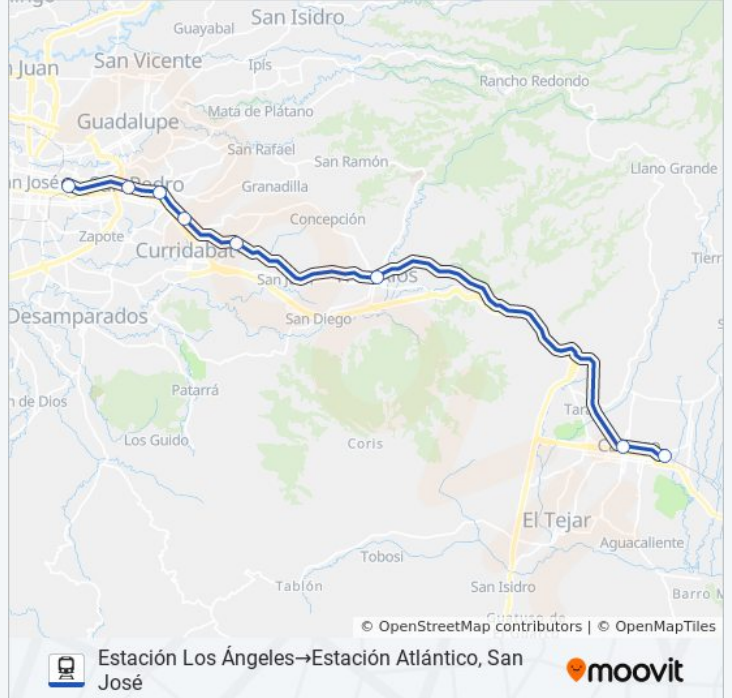

Información de la línea CARTAGO - SAN JOSÉ de tren

Dirección: Estación Atlántico, San José→Estación Los Ángeles

Paradas: 8

Duración del viaje: 55 min

Resumen de la línea:

Sentido: Estación Cartago→Estación Atlántico

Estación Los Ángeles→Estación Atlántico, San José

Horario de ruta:

lunes	5:20 - 17:55
martes	5:20 - 17:55
miércoles	5:20 - 17:55
jueves	5:20 - 17:55
viernes	5:20 - 17:55
sábado	Sin Servicio
domingo	Sin Servicio

Información de la línea CARTAGO - SAN JOSÉ de tren

Dirección: Estación Los Ángeles→Estación Atlántico, San José

Paradas: 8

Duración del viaje: 61 min

Resumen de la línea:

Sentido: Estación Oreamuno→Estación Atlántico

9 paradas

[VER HORARIO DE LA LÍNEA](#)

- Estación Oreamuno
- Estación Los Ángeles
- Estación Cartago
- Estación Tres Ríos
- Estación U.A.C.A.
- Estación C.F.I.A.
- Estación U.Latina
- Estación U.C.R.
- Estación Del Atlántico