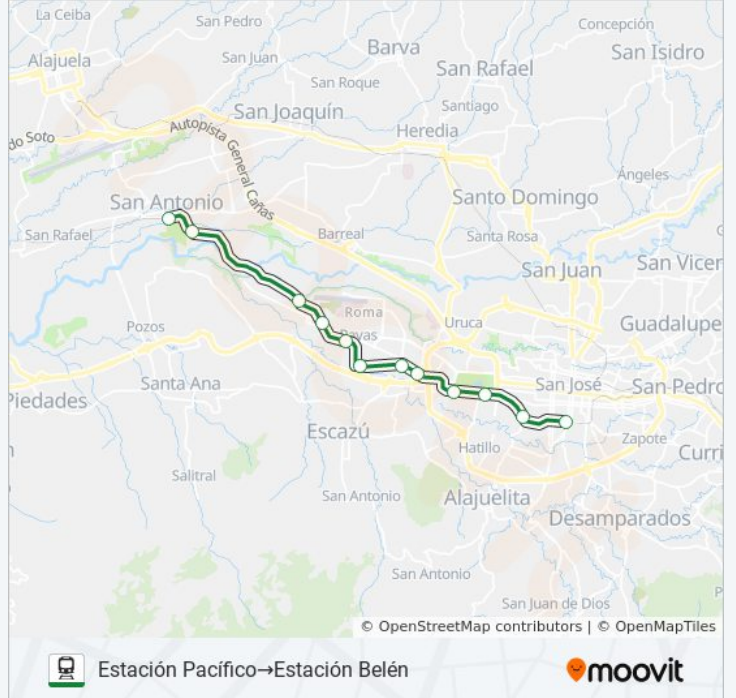

**Información de la línea BELÉN - PAVAS - CURRIDABAT de tren**

**Dirección:** Estación Metrópoli→Estación Pacífico

**Paradas:** 10

**Duración del viaje:** 35 min

**Resumen de la línea:**

**Sentido: Estación Pacífico→Estación Metrópoli**

10 paradas

[VER HORARIO DE LA LÍNEA](#)

- Estación Pacífico
- Estación Cementerio
- Contraloría General De La República
- Estación Sabana
- Estación A.Y.A.
- Estación Jacks
- Estación Pavas
- Estación Pecosa
- Estación Demasa
- Estación Metrópoli