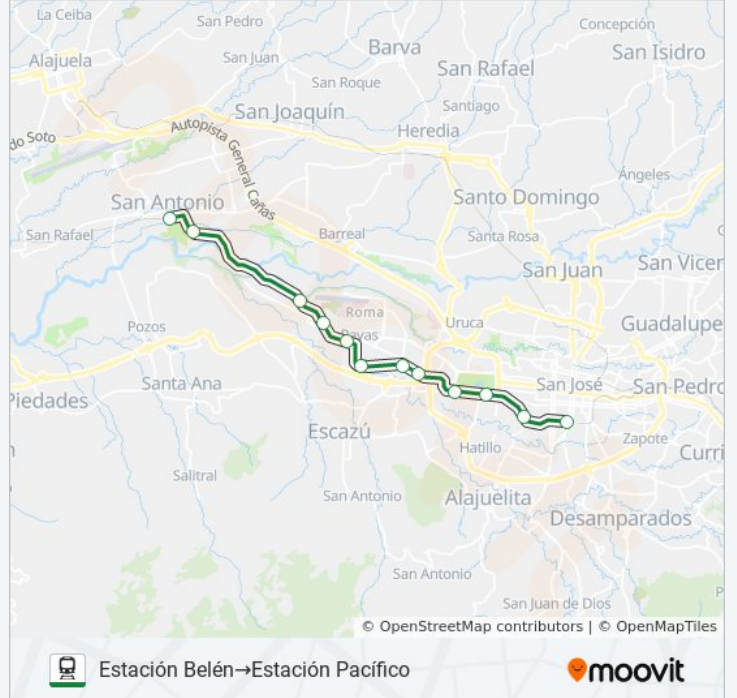

12 paradas

[VER HORARIO DE LA LÍNEA](#)

- Estación Belén
- Estación Pedregal
- Estación Metrópoli
- Estación Demasa
- Estación Pecosa
- Estación Pavas
- Estación Jacks
- Estación A.Y.A.
- Estación Sabana
- Contraloría General De La República
- Estación Cementerio
- Estación Pacífico

**Horario de la línea BELÉN - PAVAS - CURRIDABAT de tren**

Estación Belén→Estación Pacífico Horario de ruta:

lunes	6:10 - 17:51
martes	6:10 - 17:51
miércoles	6:10 - 17:51
jueves	6:10 - 17:51
viernes	6:10 - 17:51
sábado	Sin Servicio
domingo	Sin Servicio

**Información de la línea BELÉN - PAVAS - CURRIDABAT de tren**

**Dirección:** Estación Belén→Estación Pacífico

**Paradas:** 12

**Duración del viaje:** 45 min

**Resumen de la línea:**