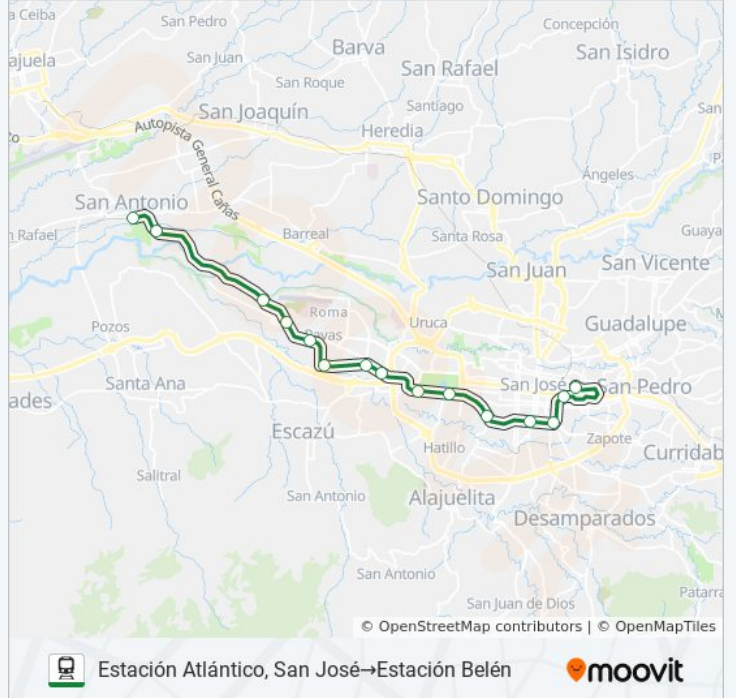

15 paradas

[VER HORARIO DE LA LÍNEA](#)

Estación Atlántico, San José

Estación Museo

Estación Plaza Víquez

Estación Pacífico

Estación Cementerio

Contraloría General De La República

Estación Sabana

Estación A.Y.A.

Estación Jacks

Estación Pavas

Estación Pecosa

Estación Demasa

Estación Metrópoli

Estación Pedregal

Estación Belén

**Horario de la línea BELÉN - PAVAS - CURRIDABAT de tren**

Estación Atlántico, San José→Estación Belén

Horario de ruta:

lunes	7:01
martes	7:01
miércoles	7:01
jueves	7:01
viernes	7:01
sábado	Sin Servicio
domingo	Sin Servicio

**Información de la línea BELÉN - PAVAS - CURRIDABAT de tren**

**Dirección:** Estación Atlántico, San José→Estación Belén

**Paradas:** 15

**Duración del viaje:** 55 min

**Resumen de la línea:**

**Sentido: Estación Belén→Estación Pacífico**