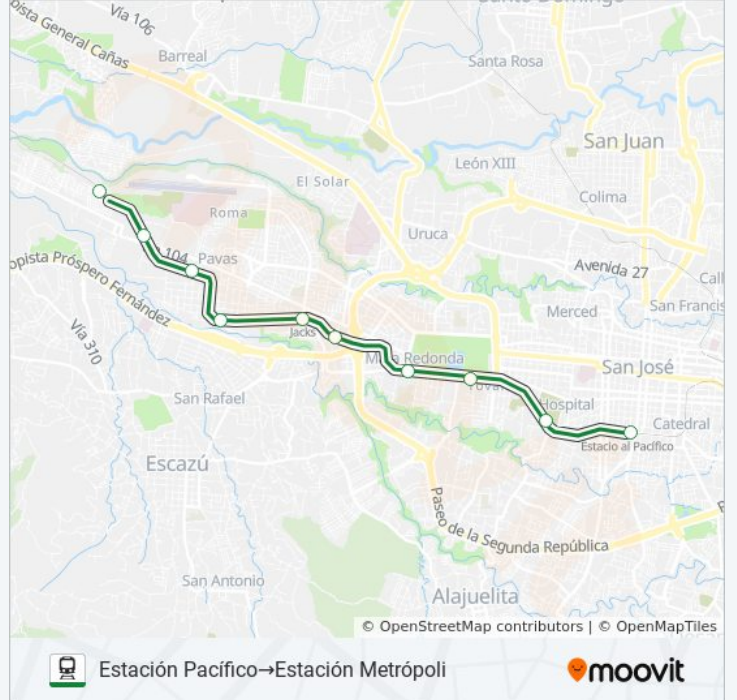

10 paradas

[VER HORARIO DE LA LÍNEA](#)

- Estación Pacífico
- Estación Cementerio
- Contraloría General De La República
- Estación Sabana
- Estación A.Y.A.
- Estación Jacks
- Estación Pavas
- Estación Pecosa
- Estación Demasa
- Estación Metrópoli

**Horario de la línea BELÉN - PAVAS - CURRIDABAT de tren**

Estación Pacífico→Estación Metrópoli Horario de ruta:

lunes	7:05 - 16:20
martes	7:05 - 16:20
miércoles	7:05 - 16:20
jueves	7:05 - 16:20
viernes	7:05 - 16:20
sábado	Sin Servicio
domingo	Sin Servicio

**Información de la línea BELÉN - PAVAS - CURRIDABAT de tren**

**Dirección:** Estación Pacífico→Estación Metrópoli

**Paradas:** 10

**Duración del viaje:** 30 min

**Resumen de la línea:**

Los horarios y mapas de la línea BELÉN - PAVAS - CURRIDABAT de tren están disponibles en un PDF en [moovitapp.com](https://moovitapp.com). Utiliza [Moovit App](https://moovitapp.com) para ver los horarios de los autobuses en vivo, el horario del tren o el horario del metro y las indicaciones paso a paso para todo el transporte público en San José.