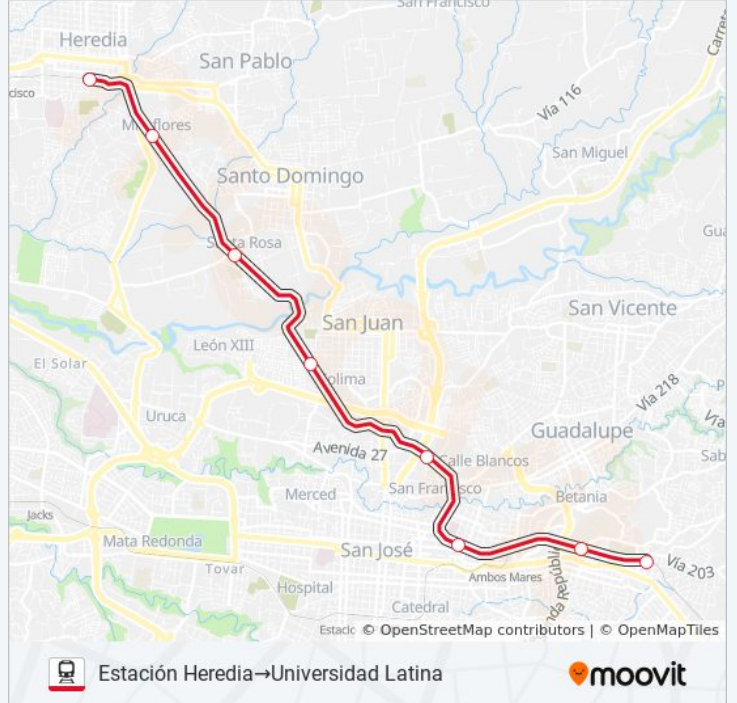

Información de la línea ALAJUELA - HEREDIA - SAN JOSÉ de tren

Dirección: Estación Heredia → Estación Atlántico

Paradas: 6

Duración del viaje: 19 min

Resumen de la línea:

Sentido: Estación Heredia→Universidad Latina

Información de la línea ALAJUELA - HEREDIA - SAN JOSÉ de tren

Dirección: Estación Heredia→Universidad Latina

Paradas: 8

Duración del viaje: 25 min

Resumen de la línea:

Sentido: Universidad Latina → Estación Heredia