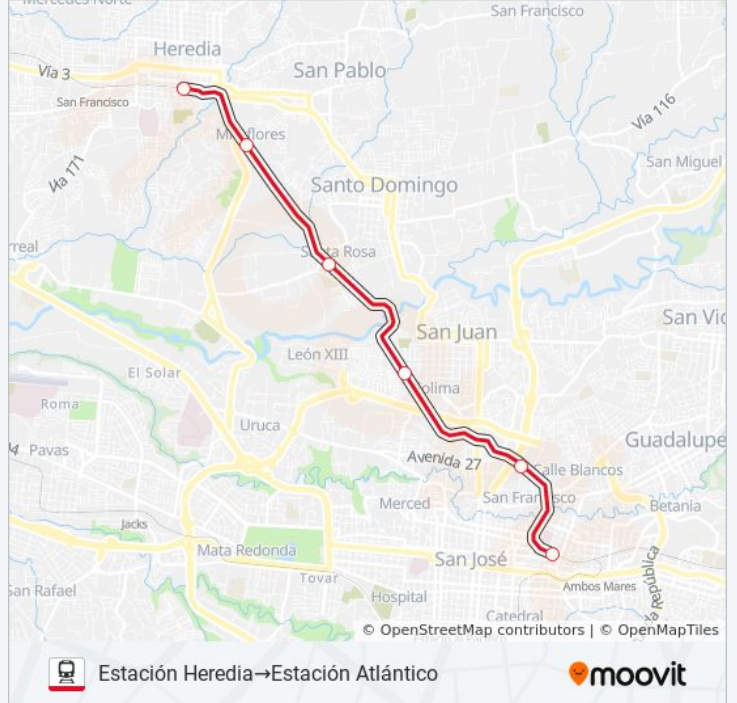

Horario de la línea ALAJUELA - HEREDIA - SAN JOSÉ de tren

Estación Heredia → Estación Atlántico Horario de ruta:

lunes	6:00 - 18:54
martes	6:00 - 18:54
miércoles	6:00 - 18:54
jueves	6:00 - 18:54
viernes	6:00 - 18:54
sábado	Sin Servicio
domingo	Sin Servicio

Información de la línea ALAJUELA - HEREDIA - SAN JOSÉ de tren

Dirección: Estación Heredia → Estación Atlántico

Paradas: 6

Duración del viaje: 19 min

Resumen de la línea:

Sentido: Estación Heredia→Universidad Latina