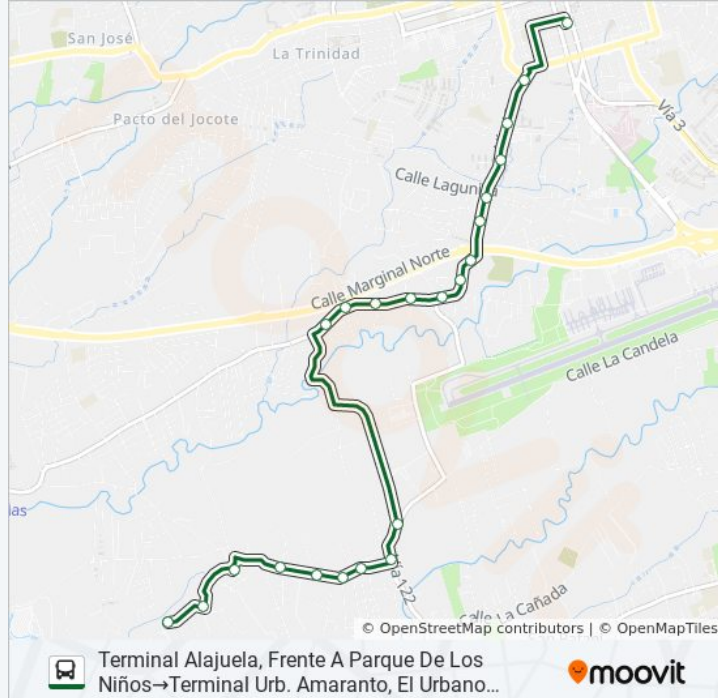

Información de la línea ALAJUELA - CALLE MONGE - SAN FRANCISCO - AMARANTO de autobús

Dirección: Terminal Alajuela, Frente A Parque De Los Niños→Terminal Urb. Amaranto, El Urbano Alajuela

Paradas: 22

Duración del viaje: 20 min

Resumen de la línea:

Frente A Entrada Cond. La Rioja, San Antonio Del Tejar Alajuela

Provisional

Abastecedor Pedregal, Bajo Tejar Alajuela

Frente A Entrada Urb. Los Pinos, Bajo Tejar Alajuela

Frente A Entrada Resid. Valle Azul, Bajo Tejar Alajuela

Contiguo A Entrada Urb. Monte Si3n, Bajo Tejar Alajuela

Cruce Con Calle Camboya, Rinc3n Herrera Alajuela

Frente A Entrada Urb. San Francisco, El Urbano Alajuela

Provisional

Terminal Urb. Amaranto, El Urbano Alajuela

Sentido: Terminal Urb. Amaranto, El Urbano Alajuela→Terminal Alajuela, Frente A Parque De Los Ni3os

23 paradas

[VER HORARIO DE LA L3NEA](#)

Terminal Urb. Amaranto, El Urbano Alajuela

Provisional

Contiguo A Entrada Urb. San Francisco, El Urbano Alajuela