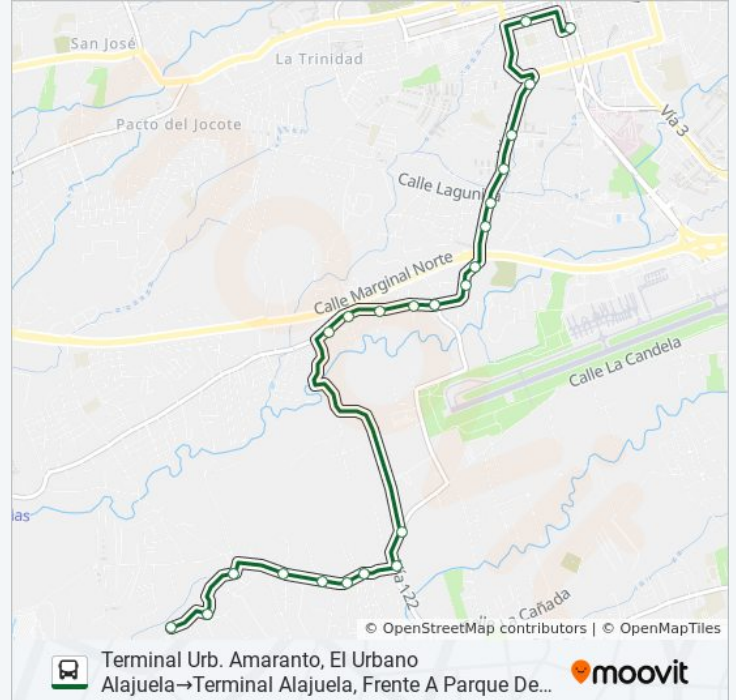

Resumen de la l3nea:

Antonio Del Tejar Alajuela

Frente A Agencia Ice San Antonio Del Tejar,
Alajuela

Contiguo A Farmacia San Antonio Del Tejar,
Alajuela

Contiguo A Baterías San Antonio Del Tejar,
Alajuela

Previo A Puente Vehicular Villa Bonita, Alajuela

Palí Villa Bonita, Alajuela

Contiguo A Pollos Don Fernando, Villa Bonita
Alajuela

Frente A Entrada Resid. Santa Teresita, Acequia
Grande Alajuela

Contiguo A Entrada Utn Campus Alajuela

Autolavado Quick, Acequia Grande Alajuela

Contiguo A Plaza La Estación, Alajuela

Terminal Alajuela, Frente A Parque De Los Niños

Los horarios y mapas de la línea ALAJUELA - CALLE MONGE - SAN FRANCISCO - AMARANTO de autobús están disponibles en un PDF en moovitapp.com. Utiliza [Moovit App](https://moovitapp.com) para ver los horarios de los autobuses en vivo, el horario del tren o el horario del metro y las indicaciones paso a paso para todo el transporte público en San José.