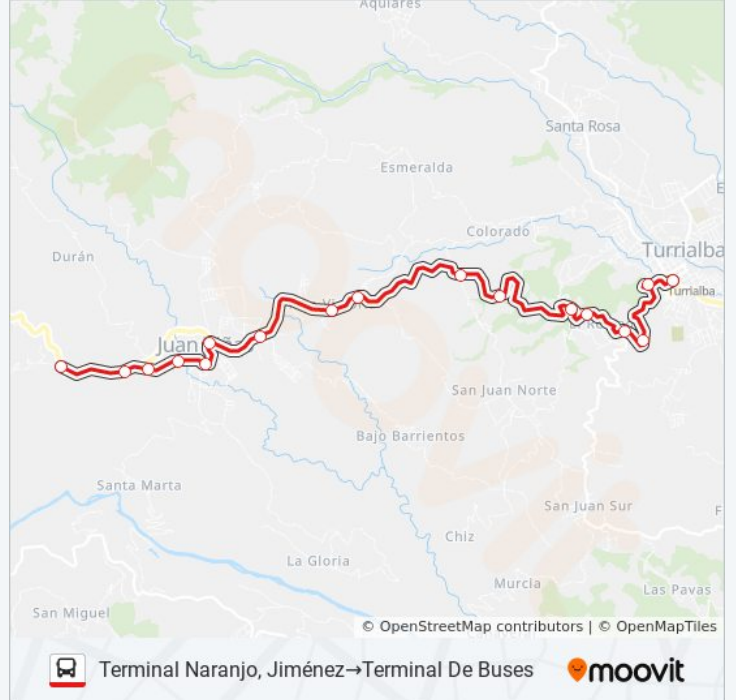

Frente A Terminal Transtusa

### Horario de la línea TURRIALBA - NARANJO de autobús

Terminal Naranjo, Jiménez→Terminal De Buses

Horario de ruta:

lunes	5:20 - 19:00
martes	5:20 - 19:00
miércoles	5:20 - 19:00
jueves	5:20 - 19:00
viernes	5:20 - 19:00
sábado	6:00 - 20:15
domingo	8:40 - 17:40

### Información de la línea TURRIALBA - NARANJO de autobús

**Dirección:** Terminal Naranjo, Jiménez→Terminal De Buses

**Paradas:** 17

**Duración del viaje:** 28 min

**Resumen de la línea:**

Los horarios y mapas de la línea TURRIALBA - NARANJO de autobús están disponibles en un PDF en [moovitapp.com](https://moovitapp.com). Utiliza [Moovit App](#) para ver los horarios de los autobuses en vivo, el horario del tren o el horario del metro y las indicaciones paso a paso para todo el transporte público en San José.