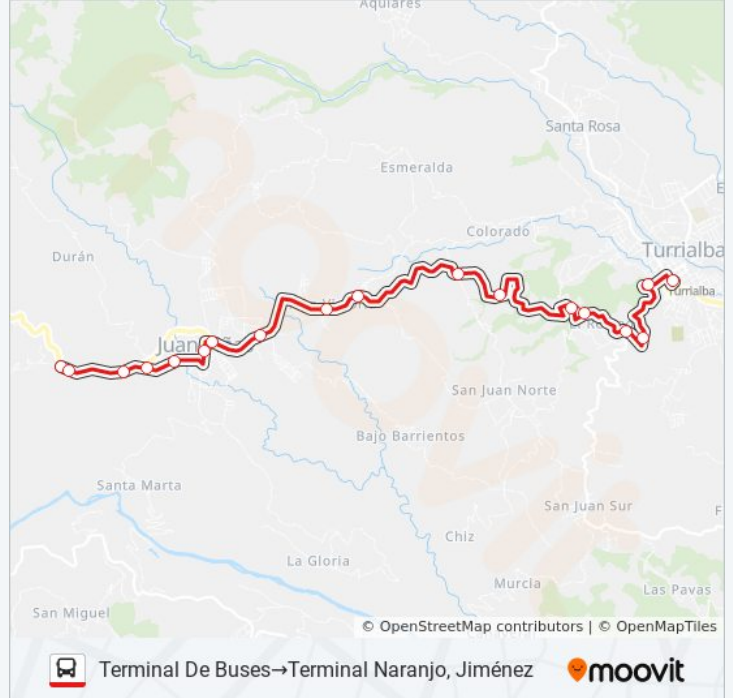

Frente A Segunda Entrada Barrio El Recreo, Turrialba

Provisional

Provisional

Frente A Super Makala, Turrialba

Contiguo A Entrada Barrio Santa Elena, Jiménez

Contiguo A Soda La Victoria, Jiménez

Cruce Con Calle La Chancha, Buenos Aires Jiménez

Cercanías A Escuela Cecilio Lindo Morales, Juan Viñas Jiménez

Terminal Juan Viñas, Jiménez

Frente A Clínica Ccss, Juan Viñas Jiménez

Frente A Cementerio Juan Viñas, Jiménez

Contiguo A Entrada Barrio Naranjito, Jiménez

**Información de la línea TURRIALBA - NARANJO de autobús**

**Dirección:** Terminal De Buses→Terminal Naranjo, Jiménez

**Paradas:** 18

**Duración del viaje:** 23 min

**Resumen de la línea:**

Iglesia Católica Naranjo, Jiménez

Terminal Naranjo, Jiménez