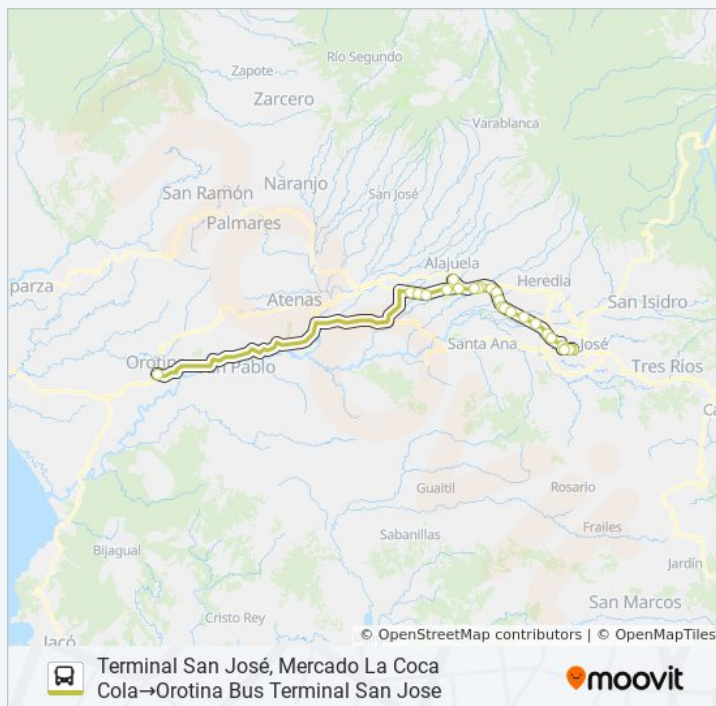

Frente A Ina La Uruca, Autopista General Cañas
San José

Intersección La Castella Autopista General Cañas,
Heredia

Centro Nacional De Congresos Y Convenciones,
Autopista General Cañas Heredia

Puente Peatonal Plaza Real Cariari, Heredia

Intersección Plaza Real Cariari, Autopista General
Cañas

Frente A Planta Unilever, Autopista General
Cañas Belén

Intersección Firestone Autopista General Cañas,
Belén

Cervecería De Costa Rica, Autopista General
Cañas Belén

Puente Peatonal Zona Franca Saret, Autopista
General Cañas Alajuela

Frente A Transportes Internacionales Tical Zona
Franca Saret, Autopista General Cañas Alajuela

Cementerio Jardines, Autopista General Cañas
Alajuela

Terminal Autobusera Del Norte, Radial Francisco
J. Orlich Alajuela

Intercambiador Aeropuerto Autopista Bernardo
Soto, Alajuela

Intersección Villa Bonita, Autopista Bernardo Soto
Alajuela

Contiguo A Hotel Aeropuerto, Autopista Bernardo
Soto Alajuela

Cercanías A Zona Franca the Green
Parkcercanías A Zona Franca the Green Park,
Autopista Bernardo Soto Alajuela

Frente A Industrias Dos Pinos, Autopista Bernardo
Soto Alajuela

Orotina Bus Terminal San Jose

Dirección: Terminal San José, Mercado La Coca
Cola→Orotina Bus Terminal San Jose

Paradas: 26

Duración del viaje: 80 min

Resumen de la línea:

Los horarios y mapas de la línea SAN JOSÉ - OROTINA EXPRESO de autobús están disponibles en un PDF en moovitapp.com. Utiliza [Moovit App](#) para ver los horarios de los autobuses en vivo, el horario del tren o el horario del metro y las indicaciones paso a paso para todo el transporte público en San José.

[Acerca de Moovit](#) • [Soluciones MaaS](#) • [Países incluidos](#) • [Comunidad de Moovitors](#)

**Mira los tiempos de llegada
en tiempo real**