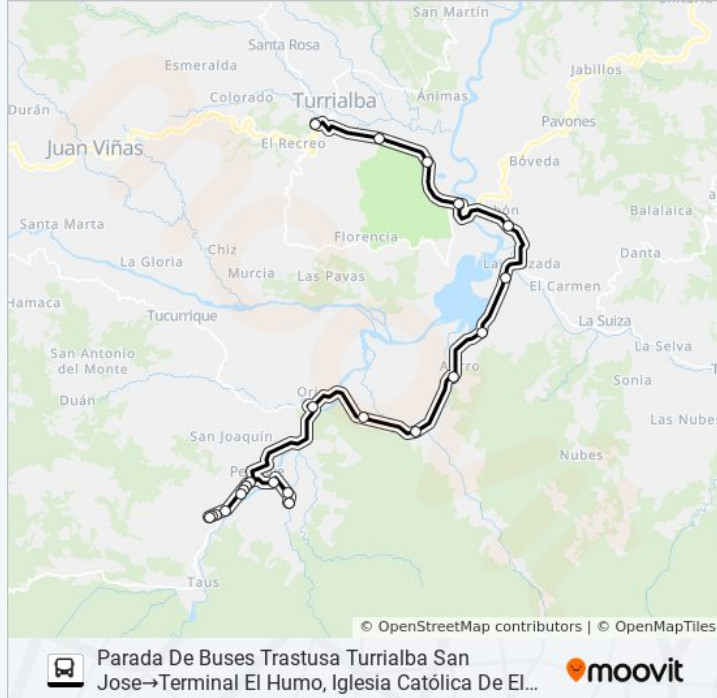

Dirección: Parada De Buses Trastusa Turrialba San Jose→Terminal El Humo, Iglesia Católica De El Humo

Paradas: 22

Duración del viaje: 44 min

Resumen de la línea:

Cercanías A Escuela José María Castro Madriz,
Pejibaye Jiménez

Provisional

Provisional

Barrio La Veinte, Pejibaye Jiménez

Barrio Cacao, Pejibaye Jiménez

Cruce Entrada A El Humo, Jiménez

Escuela De El Humo, Jiménez

Terminal El Humo, Iglesia Católica De El Humo

**Sentido: Provisional → Parada De Buses
Trastusa Turrialba San Jose**

13 paradas

[VER HORARIO DE LA LÍNEA](#)

Provisional

Camino A La Marta

225

225

225

225

Pueblo Nuevo

414

10

10

10

Calle 2

Parada De Buses Trastusa Turrialba San Jose

**Horario de la línea TURRIALBA - PEJIBAYE - EL
HUMO - TUCURRIQUE - SABANILLA de autobús**