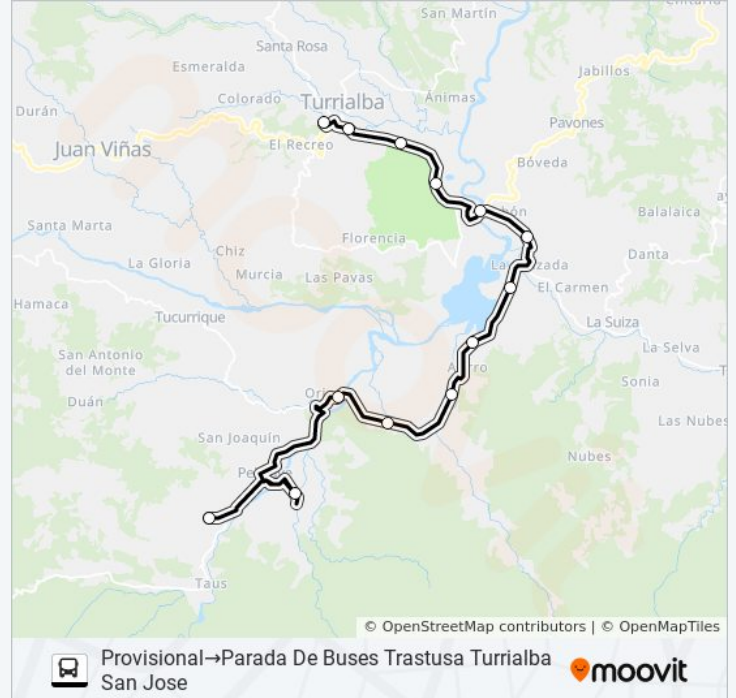

Pueblo Nuevo

414

10

10

10

Calle 2

Parada De Buses Trastusa Turrialba San Jose

**Horario de la línea TURRIALBA - PEJIBAYE - EL
HUMO - TUCURRIQUE - SABANILLA de autobús**

Provisional → Parada De Buses Trastusa Turrialba
San Jose Horario de ruta:

lunes	6:00 - 19:00
martes	6:00 - 19:00
miércoles	6:00 - 19:00
jueves	6:00 - 19:00
viernes	6:00 - 19:00
sábado	6:00 - 19:00
domingo	6:00 - 19:00

**Información de la línea TURRIALBA - PEJIBAYE -
EL HUMO - TUCURRIQUE - SABANILLA de
autobús**

Dirección: Provisional → Parada De Buses Trastusa
Turrialba San Jose

Paradas: 13

Duración del viaje: 35 min

Resumen de la línea: