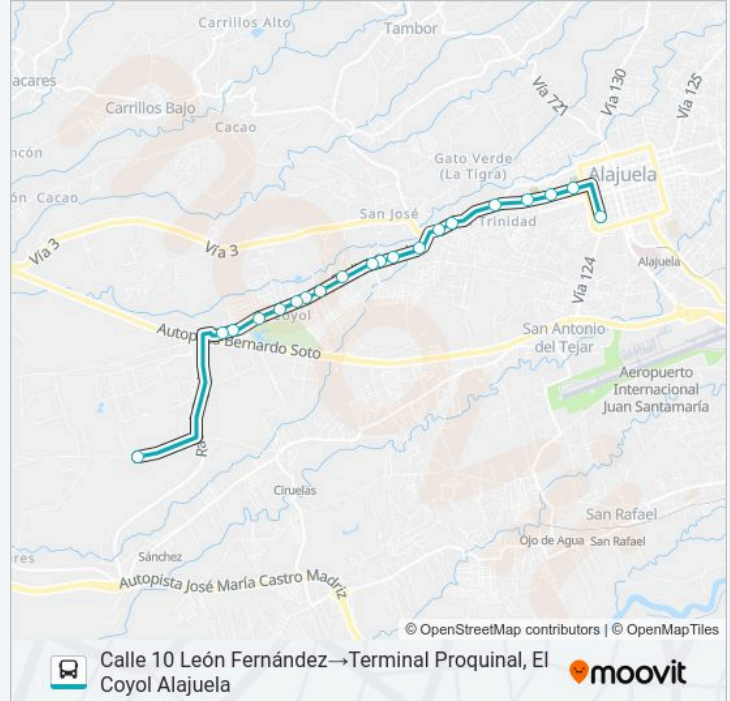

Iglesia Católica De El Coyol, Alajuela

Parque Urb. Bertilia, El Coyol Alajuela

Frente A Plantel Hermanos Bonilla, El Coyol Alajuela

Frente A Hotel Bristol Aeropuerto, El Coyol Alajuela

Terminal Proquinal, El Coyol Alajuela

Sentido: Terminal Bosque Encantado, Contiguo A Entrada Resid. El Bosque→Calle 10 León Fernández

25 paradas

[VER HORARIO DE LA LÍNEA](#)

Terminal Bosque Encantado, Contiguo A Entrada Resid. El Bosque

Provisional

Cercanías Iglesia Católica Lagos Del Coyol, Alajuela

Club Recreacional Centrenss, Bosque Encantado Alajuela

Contiguo A Entrada Zona Franca El Coyol, Alajuela

Riteve El Coyol, Alajuela

Contiguo A Hotel Bristol Aeropuerto, El Coyol Alajuela

Contiguo A Plantel Hermanos Bonilla, El Coyol Alajuela

Frente A Parque Urb. Bertilia, El Coyol Alajuela

Diagonal A Iglesia Católica De El Coyol, Alajuela

Contiguo A Cond. Vila Del Lago, El Coyol Alajuela

Escuela Jesús Ocaña Rojas, El Coyol Alajuela

Contiguo A Entrada Hacienda El Coyol, Alajuela

Frente A Super Gondolas, Los Olivos Alajuela

Horario de la línea ALAJUELA - EL COYOL Y RAMALES de autobús

Terminal Bosque Encantado, Contiguo A Entrada Resid. El Bosque→Calle 10 León Fernández Horario de ruta:

domingo	09:00 - 17:00
lunes	05:45 - 18:10
martes	05:45 - 18:10
miércoles	05:45 - 18:10
jueves	05:45 - 18:10
viernes	05:45 - 18:10
sábado	06:30 - 17:00

Información de la línea ALAJUELA - EL COYOL Y RAMALES de autobús

Dirección: Terminal Bosque Encantado, Contiguo A Entrada Resid. El Bosque→Calle 10 León Fernández

Paradas: 25

Duración del viaje: 29 min

Resumen de la línea: