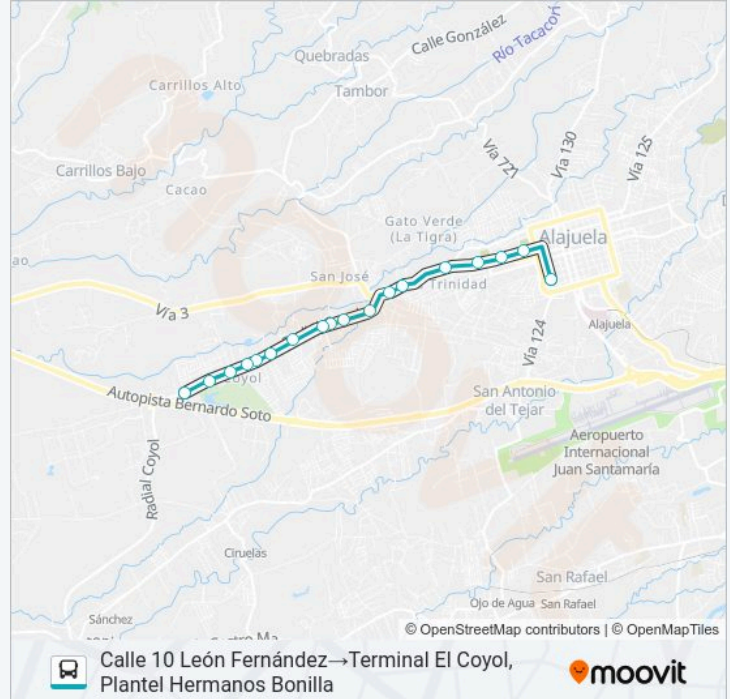

Dirección: Calle 10 León Fernández→Terminal El Coyol, Plantel Hermanos Bonilla

Paradas: 18

Duración del viaje: 16 min

Resumen de la línea:

Frente A Escuela Jesús Ocaña Rojas, El Coyol Alajuela

Frente A Cond. Vila Del Lago, El Coyol Alajuela

Iglesia Católica De El Coyol, Alajuela

Parque Urb. Bertilia, El Coyol Alajuela

Terminal El Coyol, Plantel Hermanos Bonilla

Sentido: Calle 10 León Fernández→Terminal Proquinal, El Coyol Alajuela

20 paradas