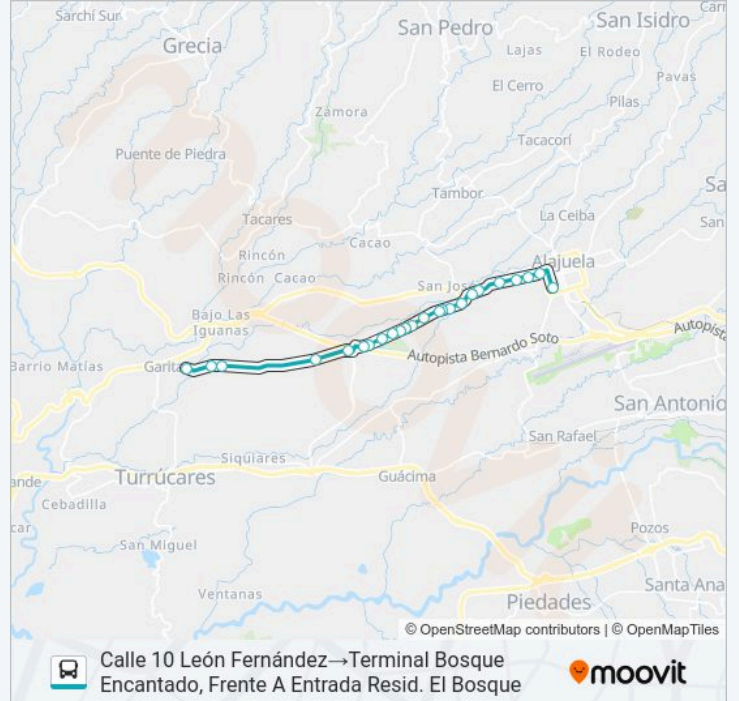

Dirección: Calle 10 León Fernández→Terminal Bosque Encantado, Frente A Entrada Resid. El Bosque

Paradas: 24

Duración del viaje: 28 min

Resumen de la línea:

Frente A Entrada Hacienda El Coyal, Alajuela

Frente A Escuela Jesús Ocaña Rojas, El Coyal Alajuela

Frente A Cond. Vila Del Lago, El Coyal Alajuela

Iglesia Católica De El Coyal, Alajuela

Parque Urb. Bertilia, El Coyal Alajuela

Frente A Plantel Hermanos Bonilla, El Coyal Alajuela

Frente A Hotel Bristol Aeropuerto, El Coyal Alajuela

Frente A Riteve El Coyal, Alajuela

Frente A Entrada Zona Franca El Coyal, Alajuela

Super Madrigal, Lagos Del Coyal Alajuela

Provisional

Terminal Bosque Encantado, Frente A Entrada Resid. El Bosque

Sentido: Calle 10 León Fernández→Terminal El Coyal, Entrada Zona Franca Nova Park