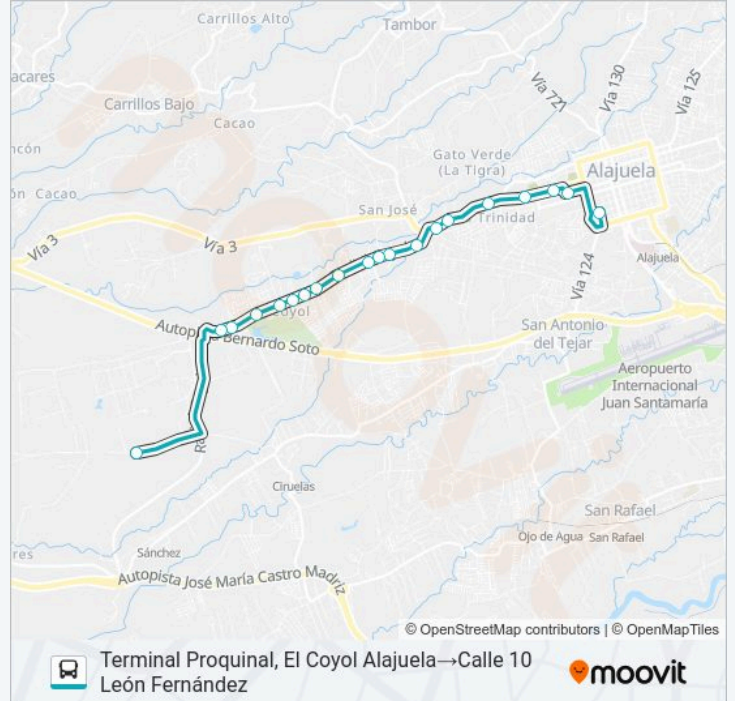

Información de la línea ALAJUELA - EL COYOL Y RAMALES de autobús

Dirección: Terminal Proquinal, El Coyal Alajuela → Calle 10 León Fernández

Paradas: 20

Duración del viaje: 18 min

Resumen de la línea:

Frente A Convento Padres Franciscanos
Conventuales, La Trinidad Alajuela

Frente A Cementario La Trinidad, Alajuela

Frente A Pequeño Mundo Alajuela

Contiguo A Iglesia Católica De Cristo Rey, Alajuela

Calle 10 León Fernández

Los horarios y mapas de la línea ALAJUELA - EL COYOL Y RAMALES de autobús están disponibles en un PDF en moovitapp.com. Utiliza Moovit App para ver los horarios de los autobuses en vivo, el horario del tren o el horario del metro y las indicaciones paso a paso para todo el transporte público en San José.