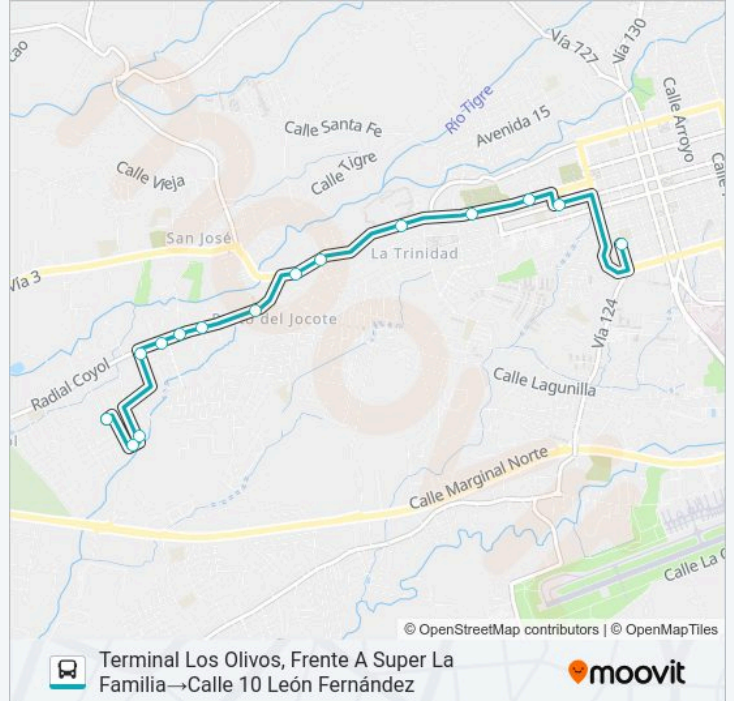

Contiguo A Iglesia Católica De Cristo Rey, Alajuela

Calle 10 León Fernández

Horario de la línea ALAJUELA - EL COYOIL Y RAMALES de autobús

Terminal Los Olivos, Frente A Super La Familia→Calle 10 León Fernández Horario de ruta:

domingo	Sin Servicio
lunes	06:20
martes	06:20
miércoles	06:20
jueves	06:20
viernes	06:20
sábado	Sin Servicio

Información de la línea ALAJUELA - EL COYOIL Y RAMALES de autobús

Dirección: Terminal Los Olivos, Frente A Super La Familia→Calle 10 León Fernández

Paradas: 15

Duración del viaje: 12 min

Resumen de la línea:

Sentido: Terminal Proquinal, El Coyal Alajuela → Calle 10 León Fernández

20 paradas

[VER HORARIO DE LA LÍNEA](#)

- Terminal Proquinal, El Coyal Alajuela
- Contiguo A Hotel Bristol Aeropuerto, El Coyal Alajuela
- Contiguo A Plantel Hermanos Bonilla, El Coyal Alajuela
- Frente A Parque Urb. Bertilia, El Coyal Alajuela
- Diagonal A Iglesia Católica De El Coyal, Alajuela
- Contiguo A Cond. Vila Del Lago, El Coyal Alajuela
- Escuela Jesús Ocaña Rojas, El Coyal Alajuela
- Contiguo A Entrada Hacienda El Coyal, Alajuela
- Frente A Super Gondolas, Los Olivos Alajuela
- Cercanías Ebais Pacto El Coyal, Alajuela
- Frente A Palí El Coyal, Alajuela
- Rest. Villa Monchis, Villa Rica Alajuela
- Frente A Resid. El Coyal, Pacto Del Jocote Alajuela
- Contiguo A Autos Formula, Barrio San José Alajuela
- Megasuper Barrio San José, Alajuela