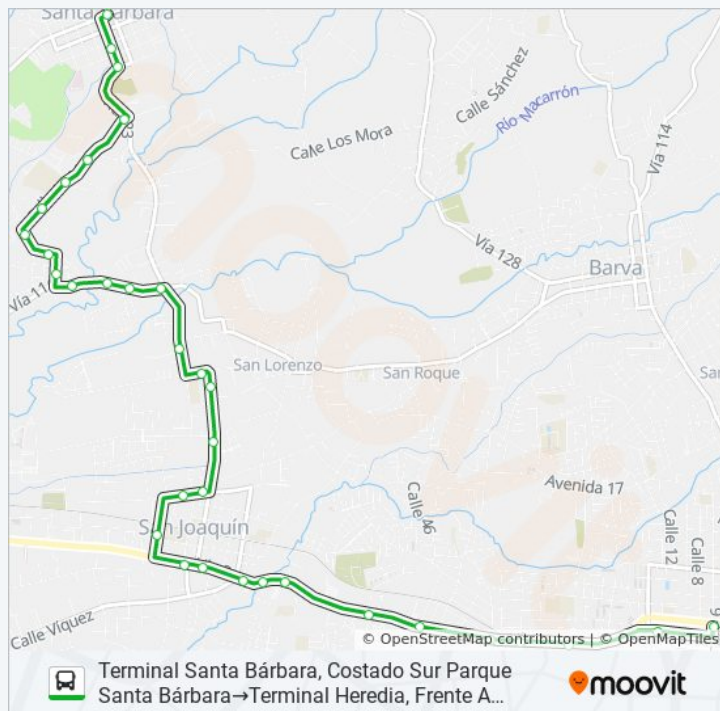

Walmart San Francisco Heredia

Antiguo Hospital San Vicente De Paul

Terminal Heredia, Frente A Cosechas Los Ángeles

Resumen de la línea:

Sentido: Terminal Santa Bárbara, Costado Sur Parque Santa Bárbara→Terminal San Joaquín, Contiguo A Musmanni San Joaquín